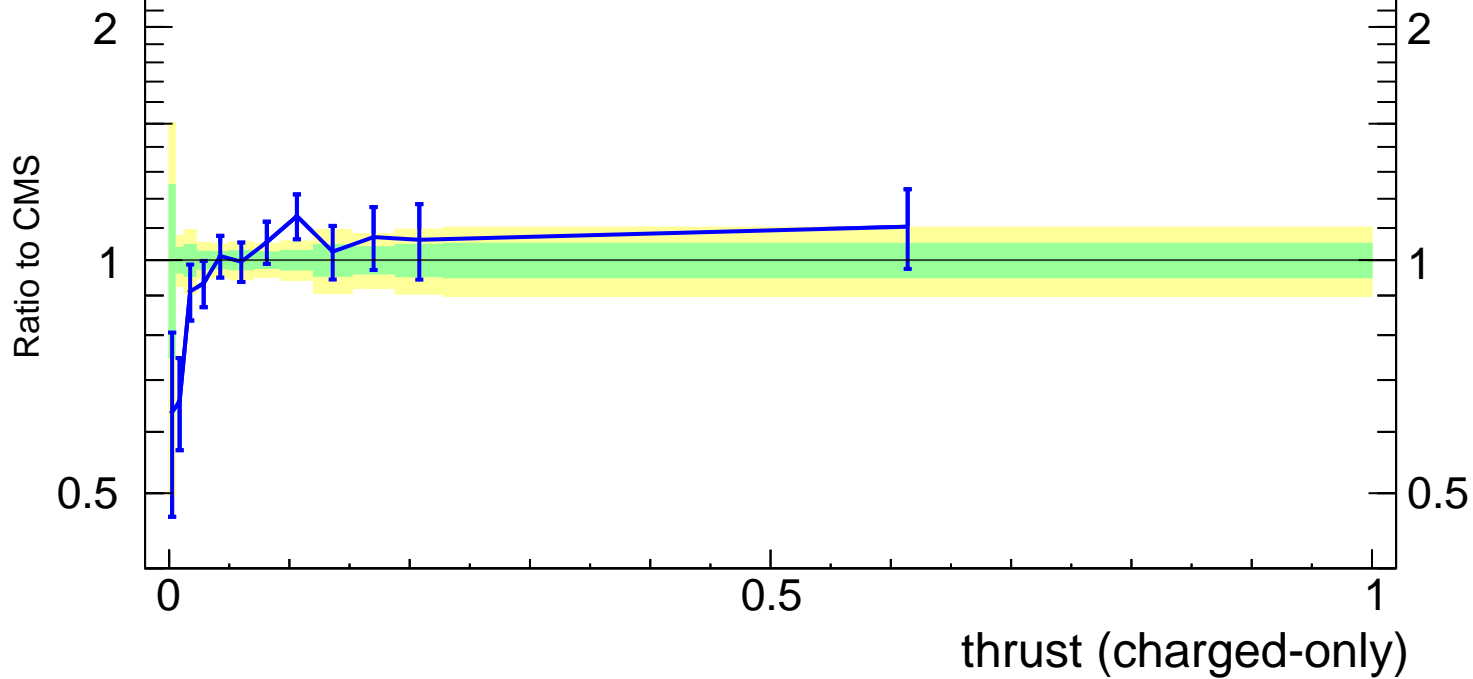

13000 GeV pp

Jets

Rivet 4.1.0, 100k events
mcplots.cern.ch [arXiv:2401.10621]