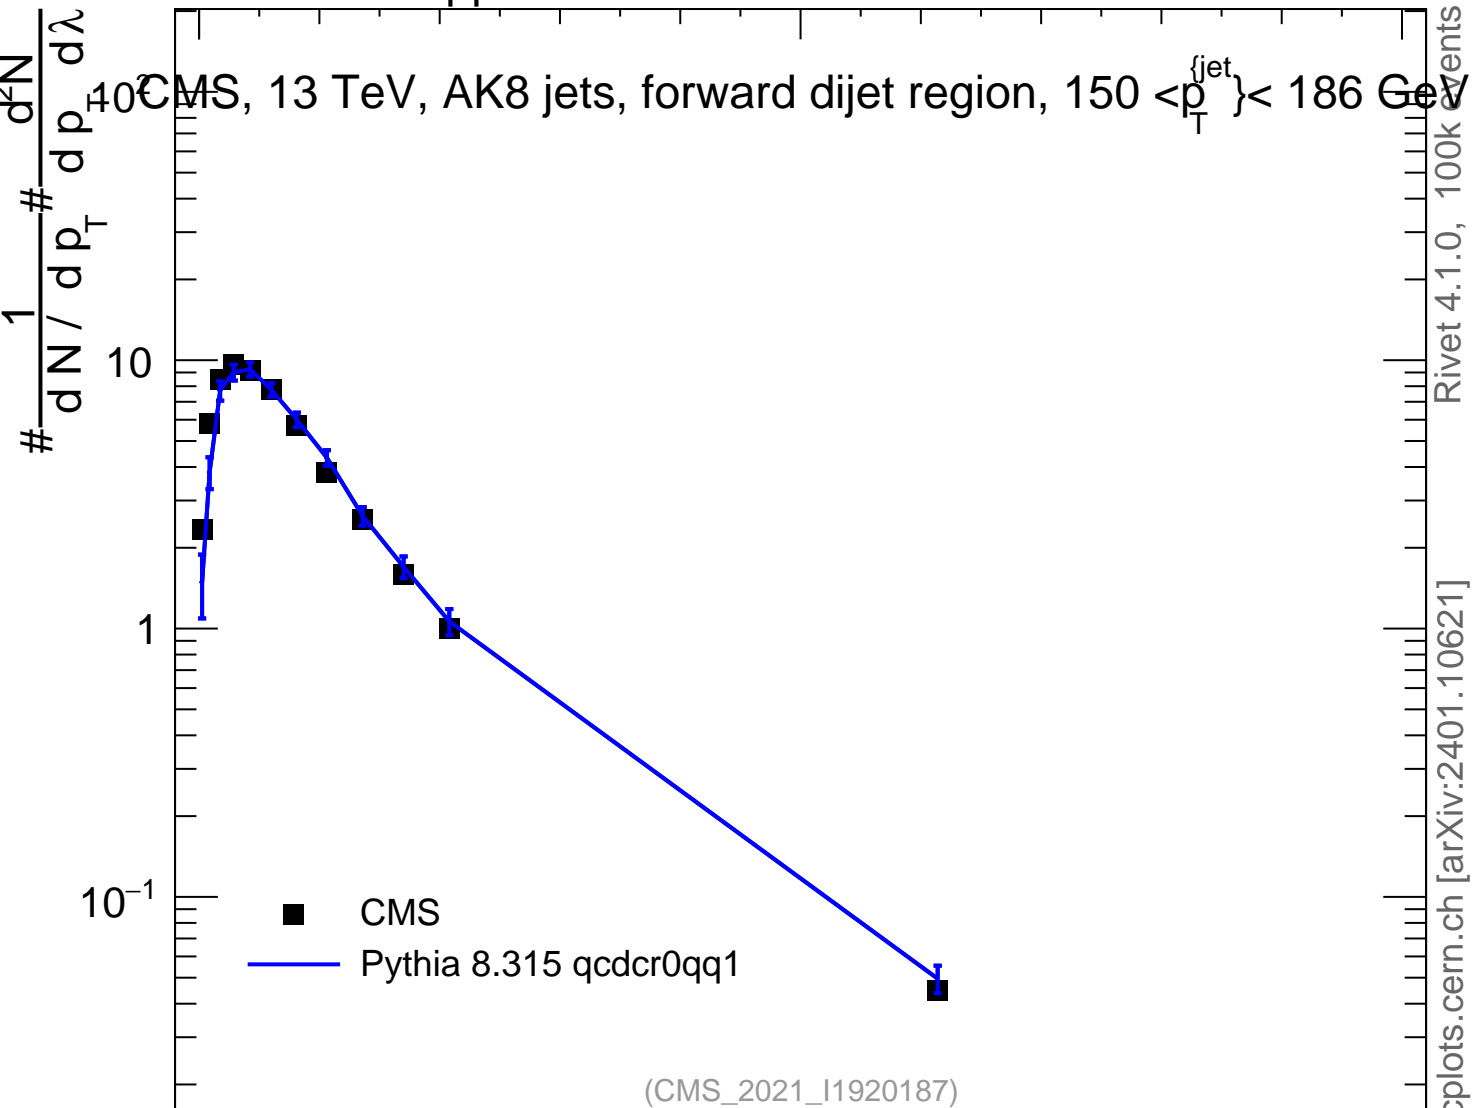

13000 GeV pp

Jets

Rivet 4.1.0, 100k events
mcplots.cern.ch [arXiv:2401.10621]