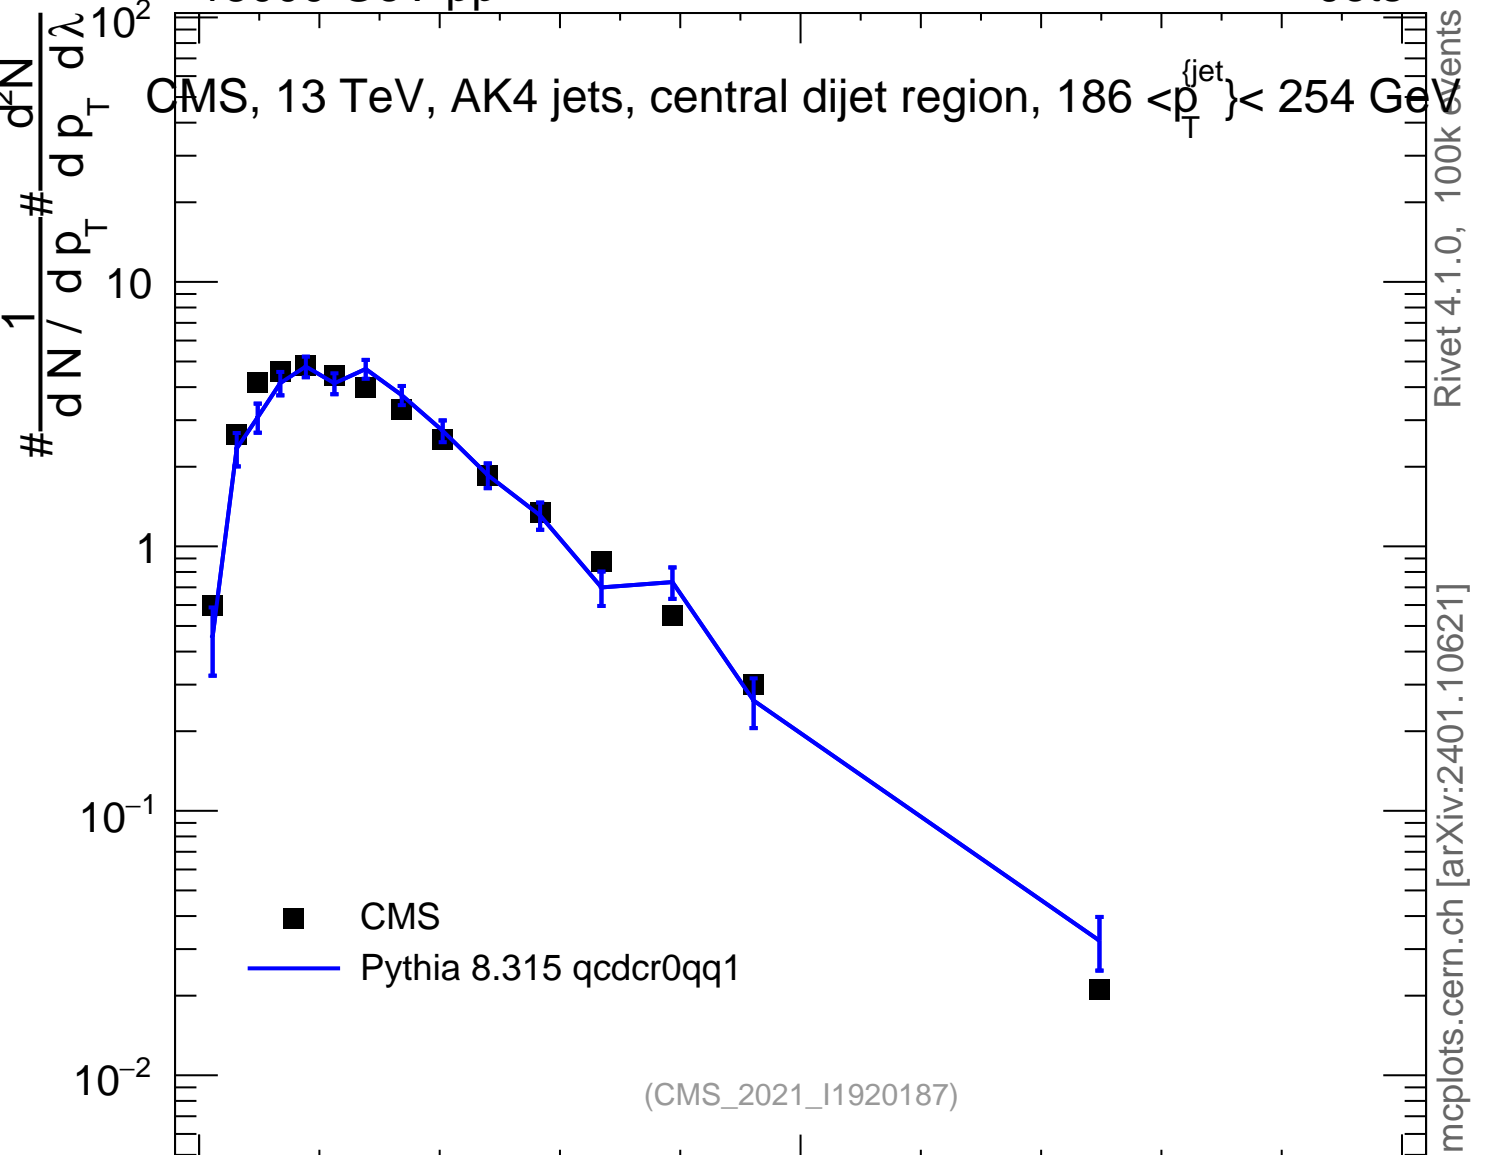

13000 GeV pp

Jets

Rivet 4.1.0, 100k events
mcplots.cern.ch [arXiv:2401.10621]