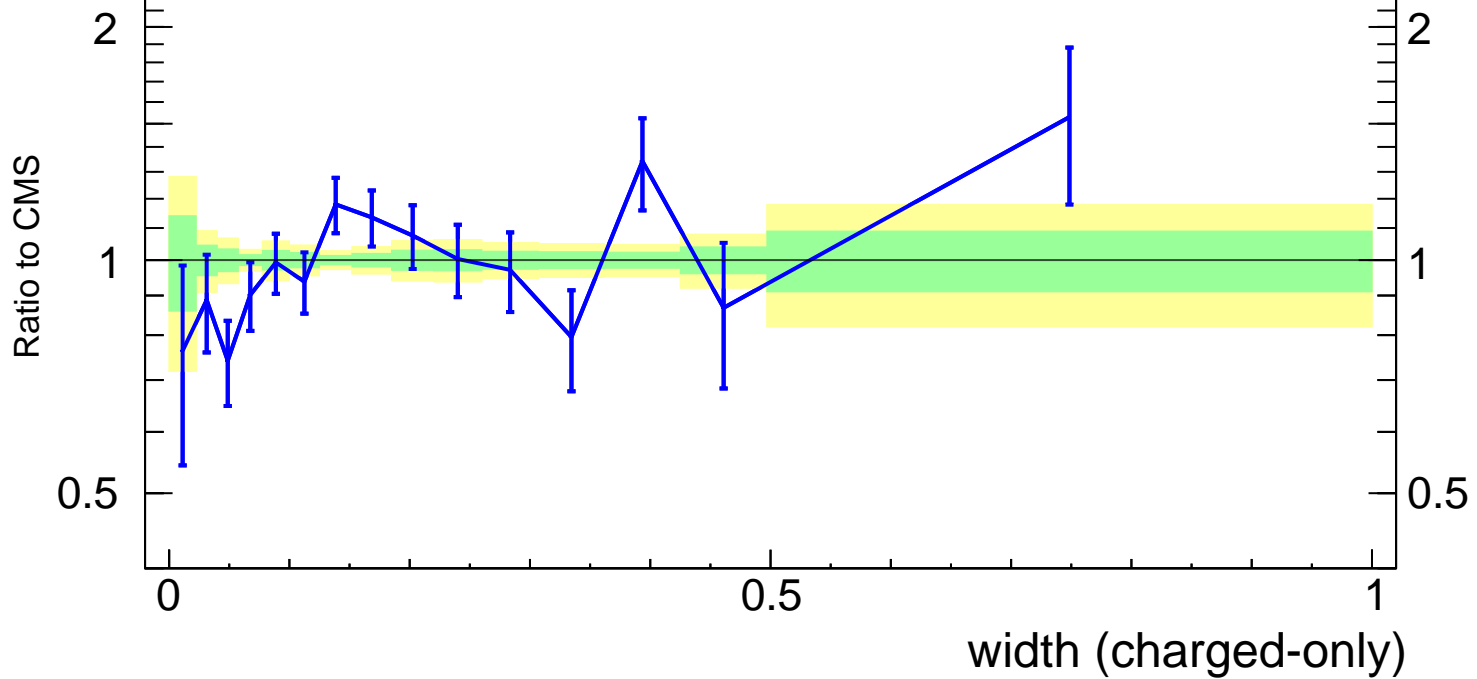

13000 GeV pp

Jets

Rivet 4.1.0, 100k events
mcplots.cern.ch [arXiv:2401.10621]