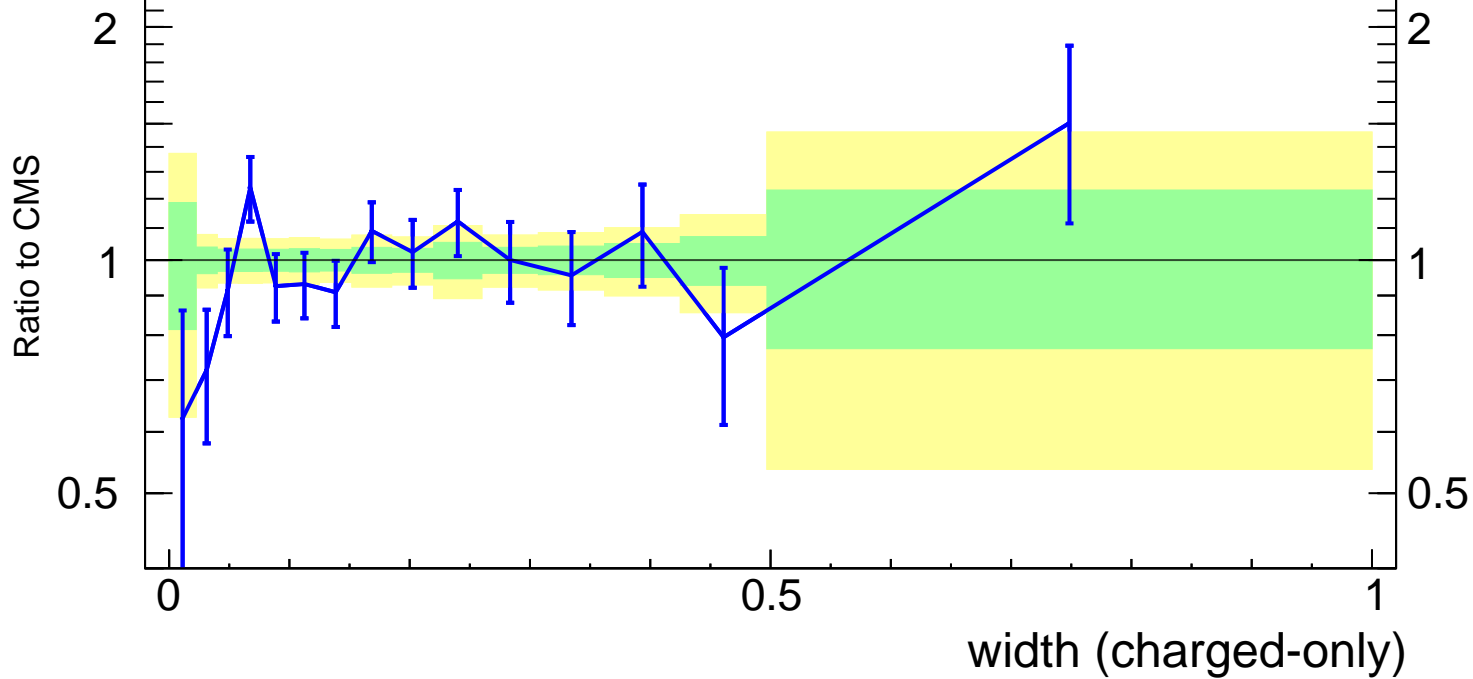

13000 GeV pp

Jets

Rivet 4.1.0, 100k events
mcplots.cern.ch [arXiv:2401.10621]