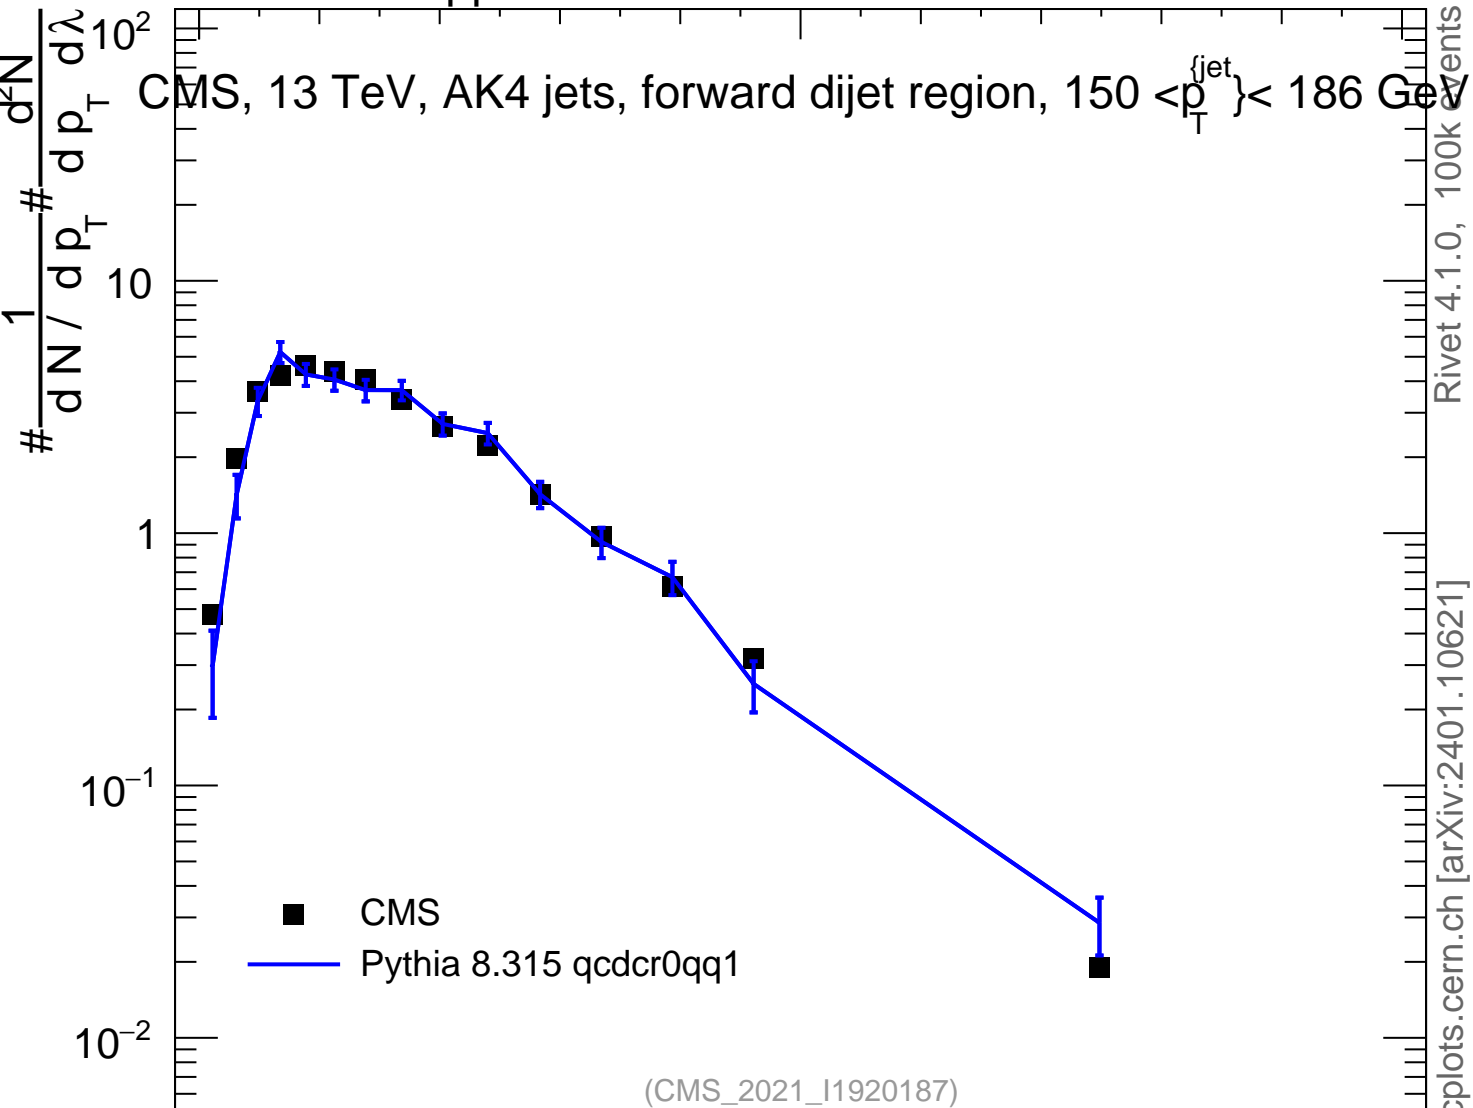

13000 GeV pp

Jets

Rivet 4.1.0, 100k events
mcplots.cern.ch [arXiv:2401.10621]