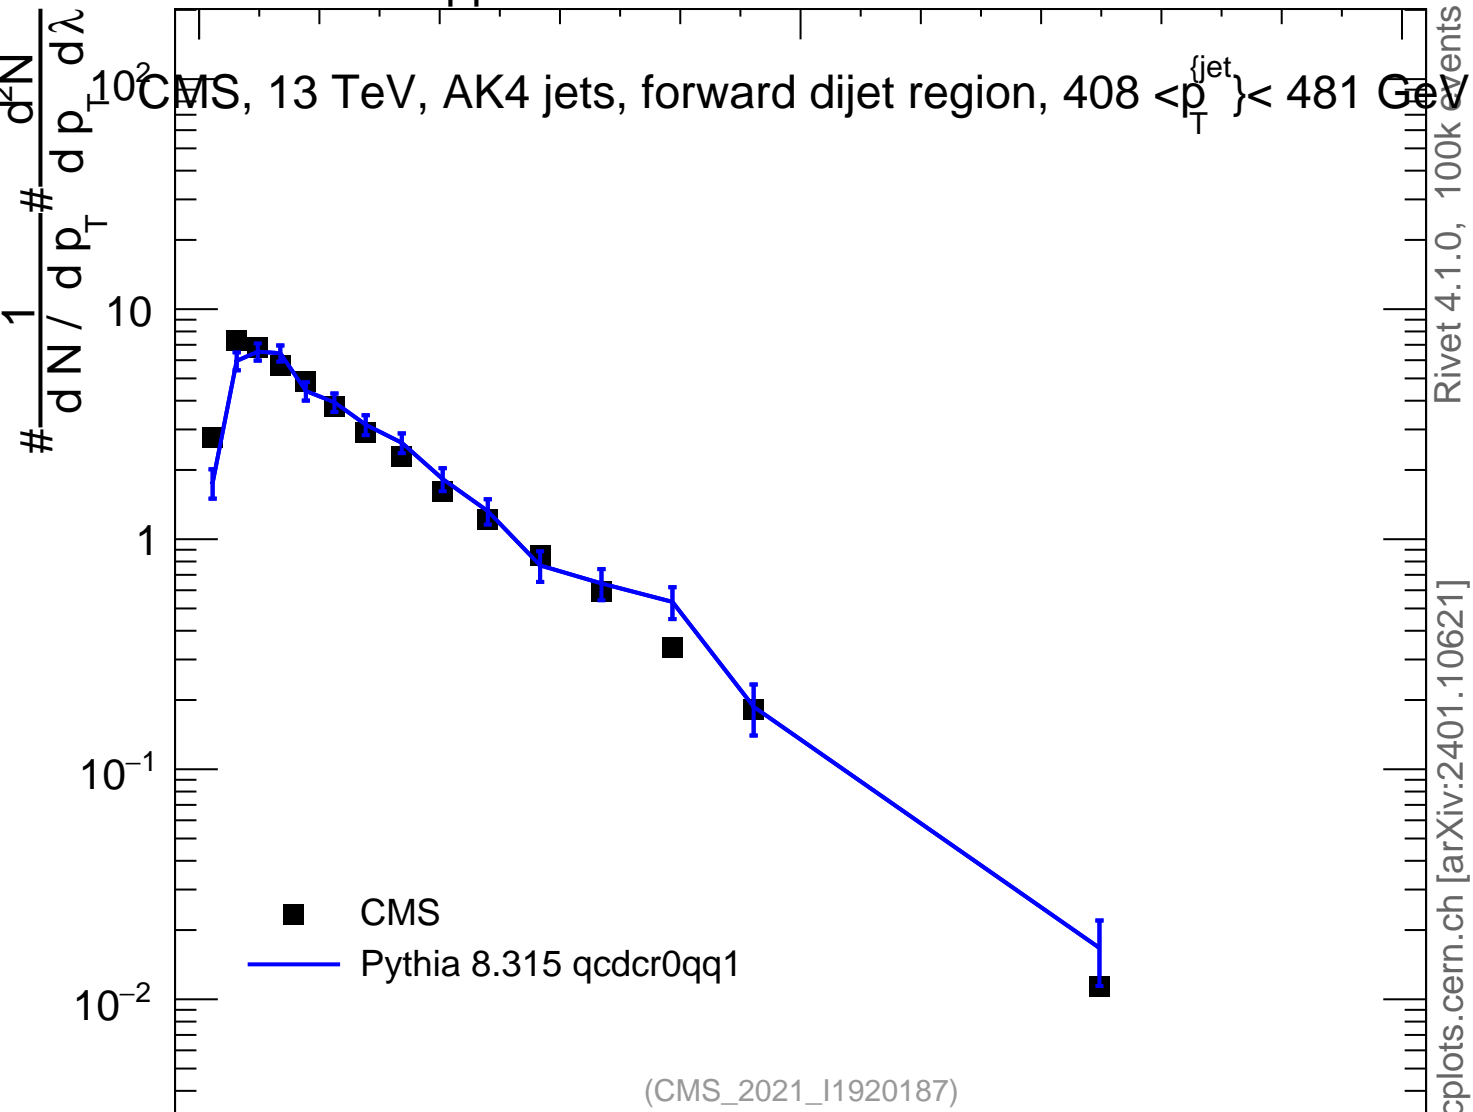

13000 GeV pp

Jets

Rivet 4.1.0, 100k events
mcplots.cern.ch [arXiv:2401.10621]