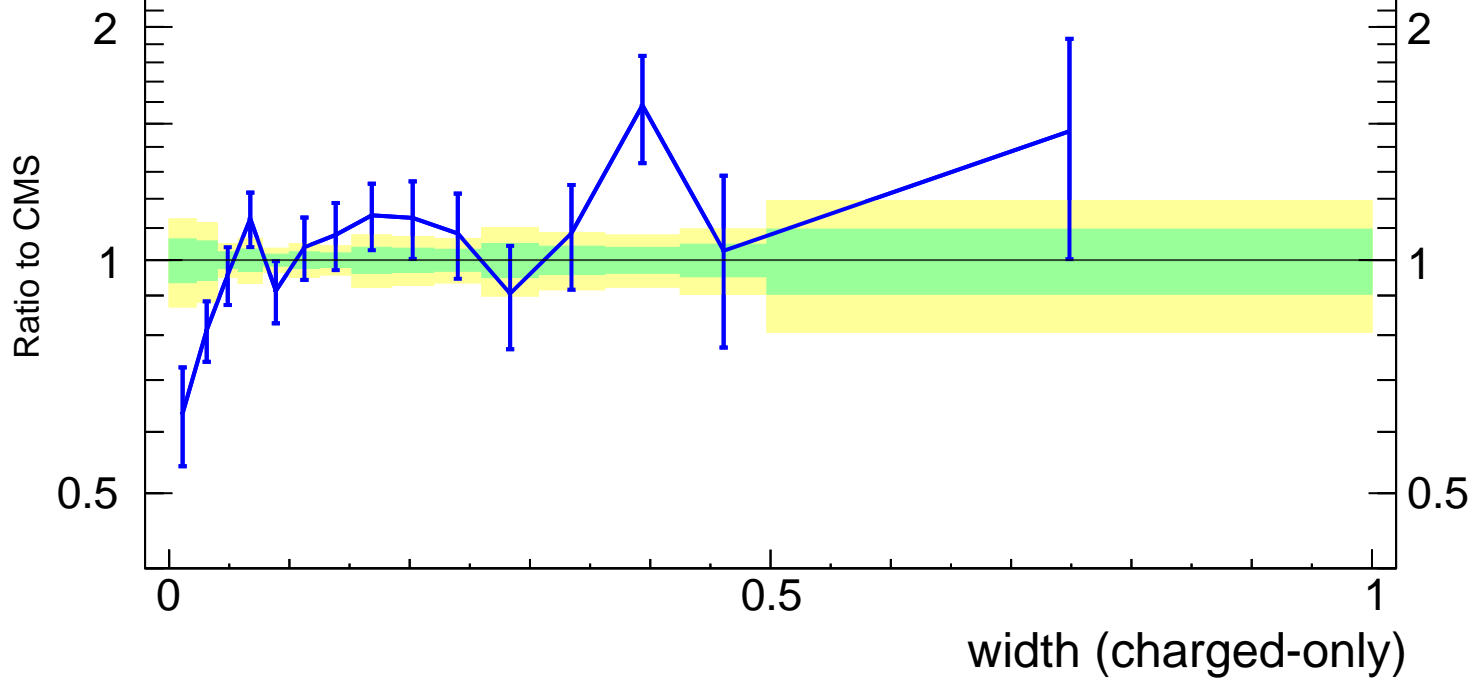

13000 GeV pp

Jets

Rivet 4.1.0, 100k events
mcplots.cern.ch [arXiv:2401.10621]