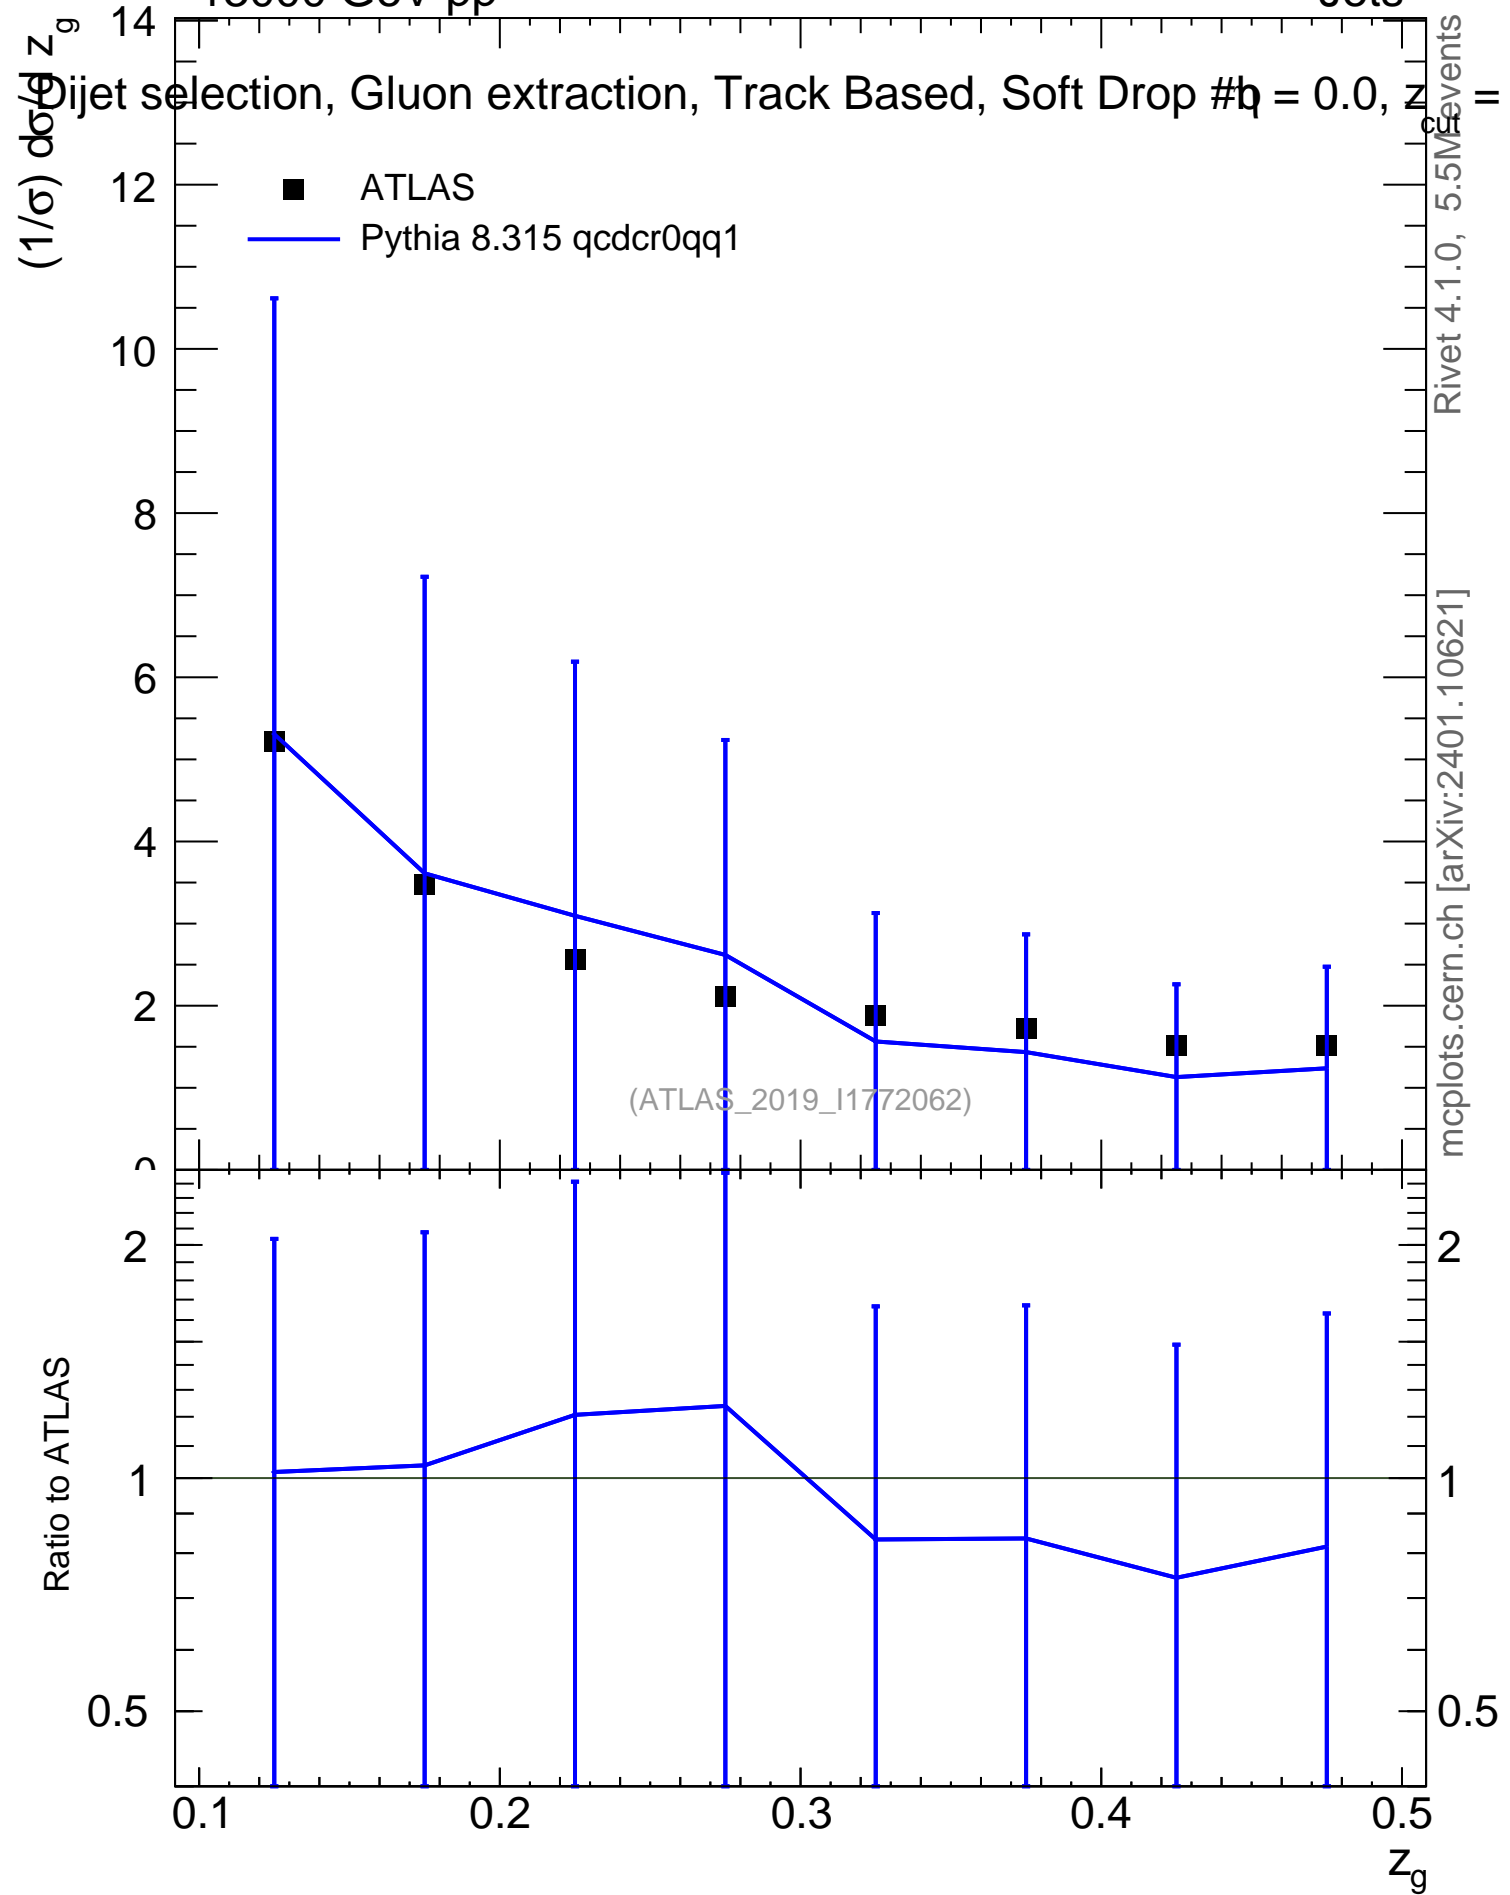

13000 GeV pp

Jets

Rivet 4.1.0, 5.5MEvents
mcplots.cern.ch [arXiv:2401.10621]