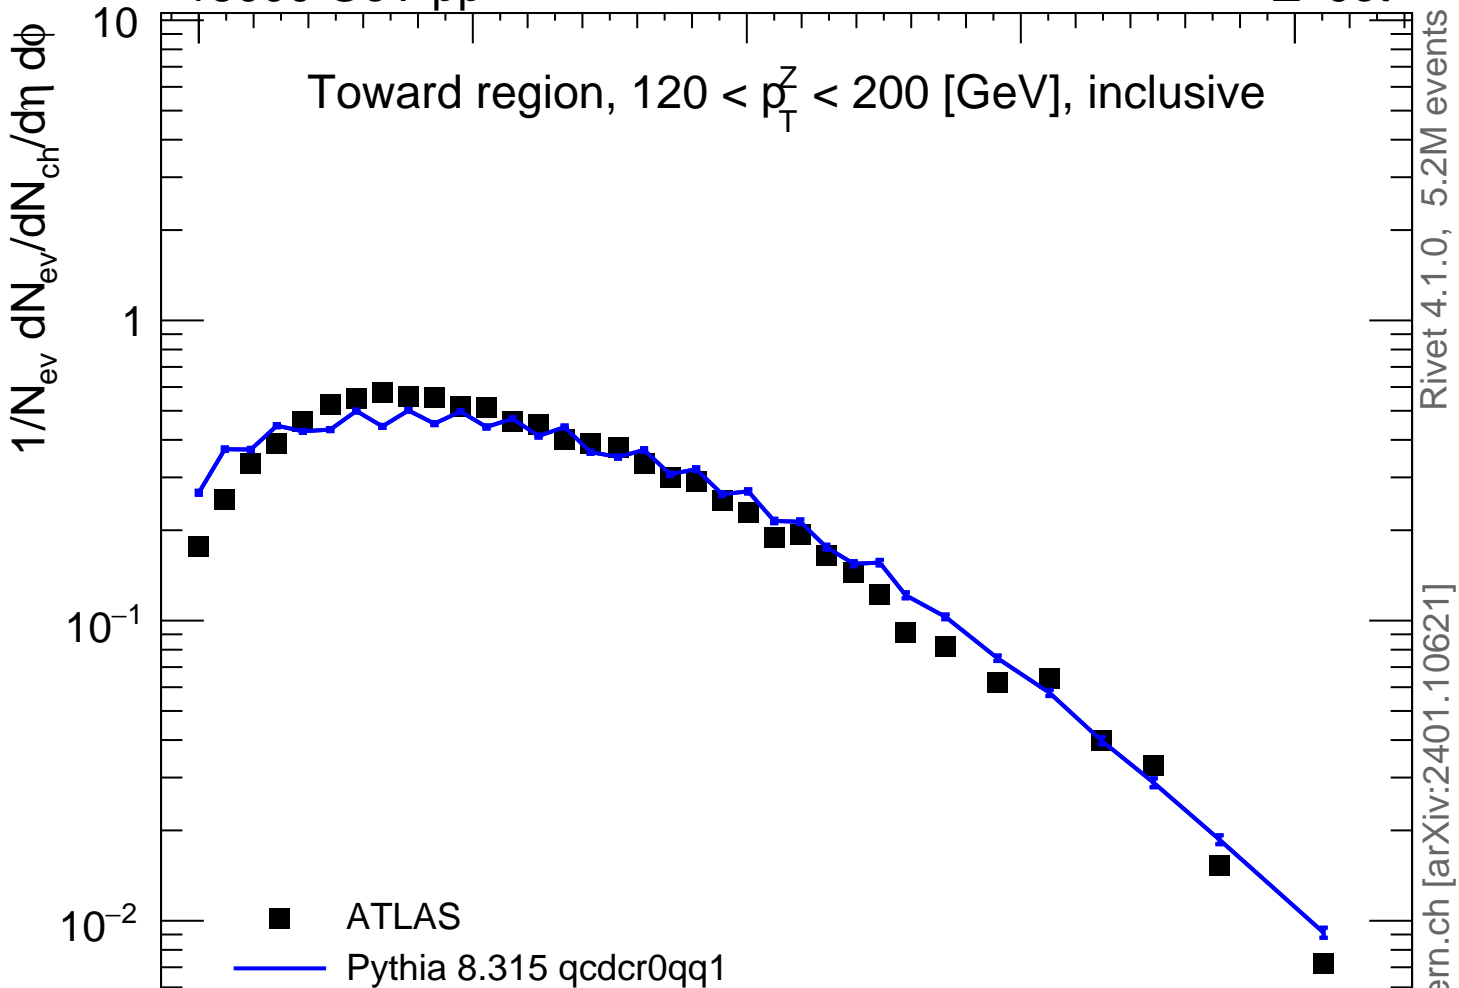

13000 GeV pp

Z+Jet

(ATLAS\_2019\_I1736531)