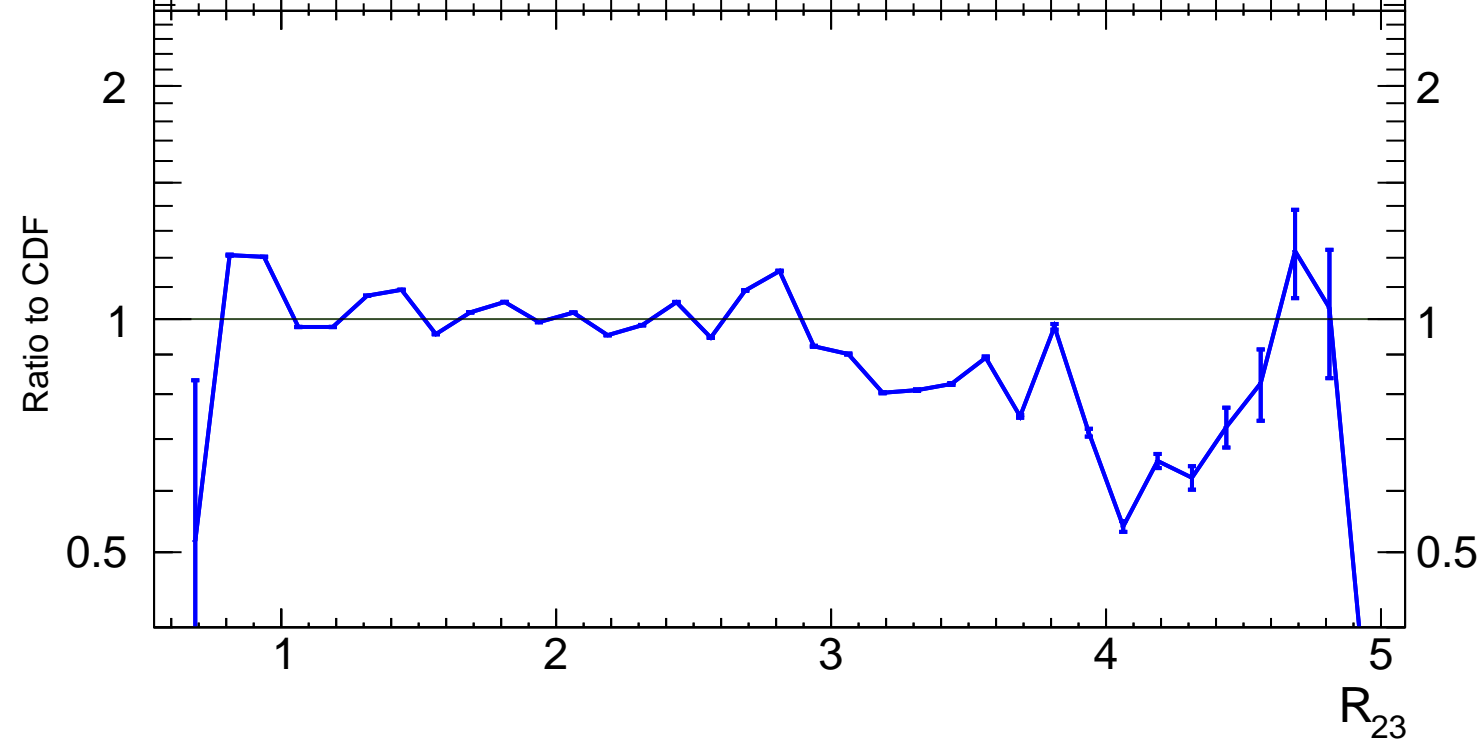

1800 GeV ppbar

Jets

Rivet 4.1.0, 5.7M events  
mcplots.cern.ch [arXiv:2401.10621]

$R_{23}$