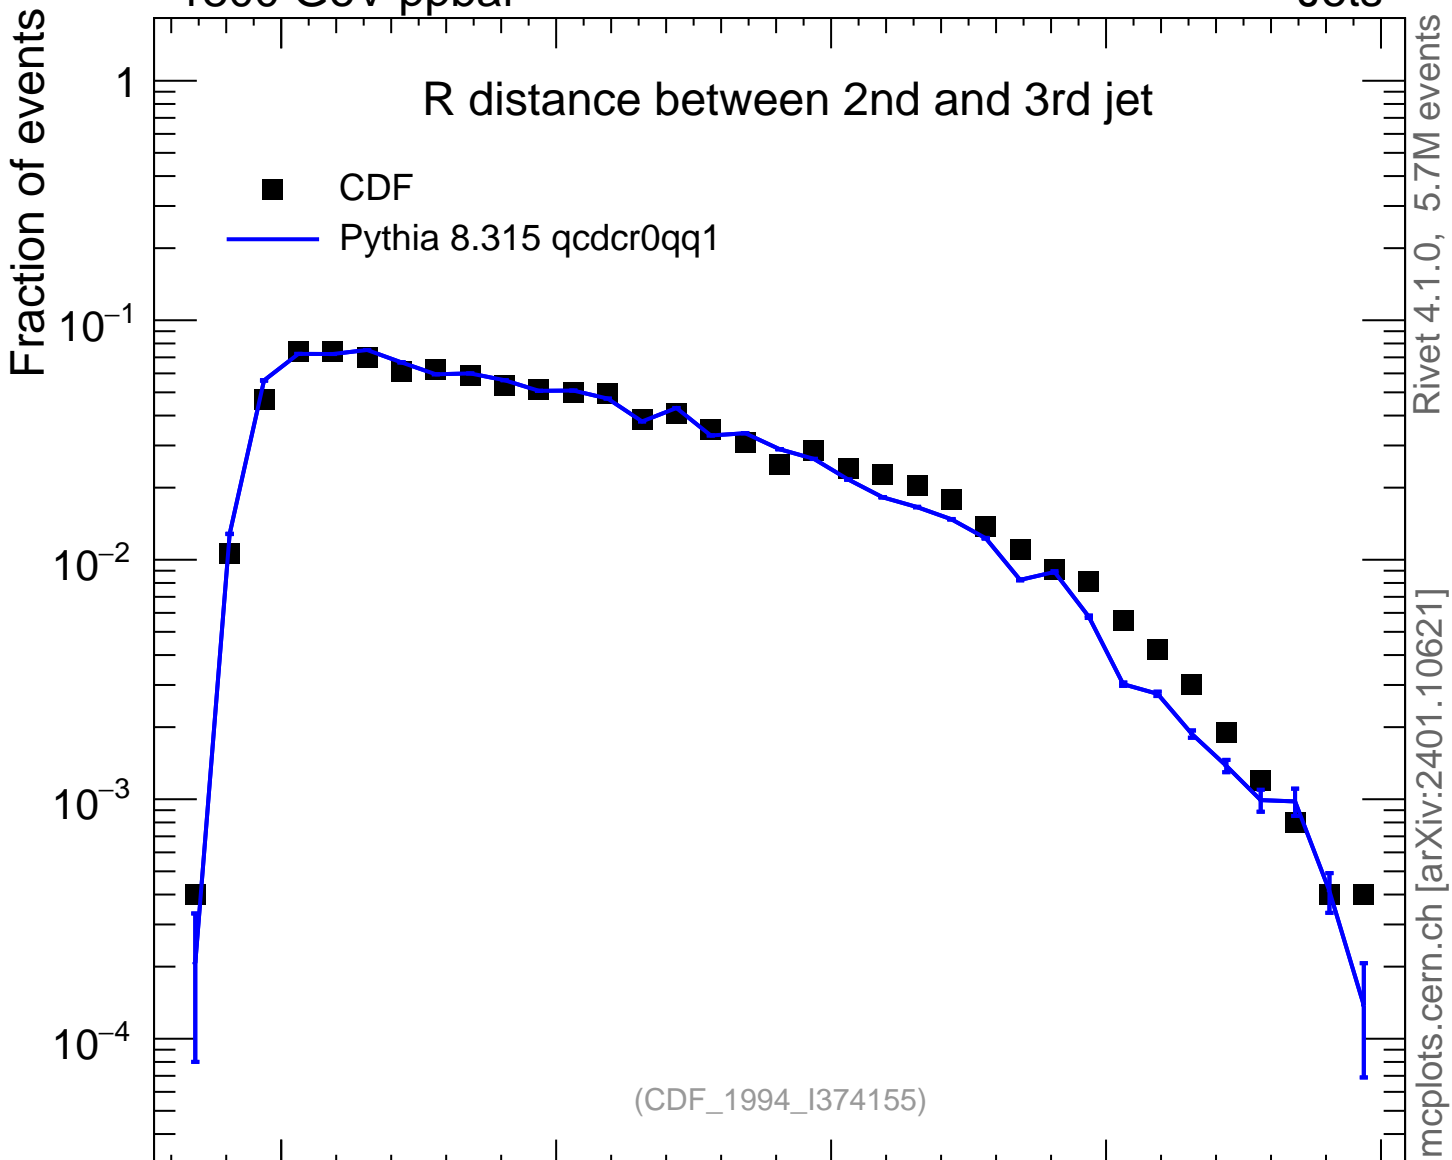

1800 GeV ppbar

Jets

Rivet 4.1.0, 5.7M events  
mcplots.cern.ch [arXiv:2401.10621]

$R_{23}$