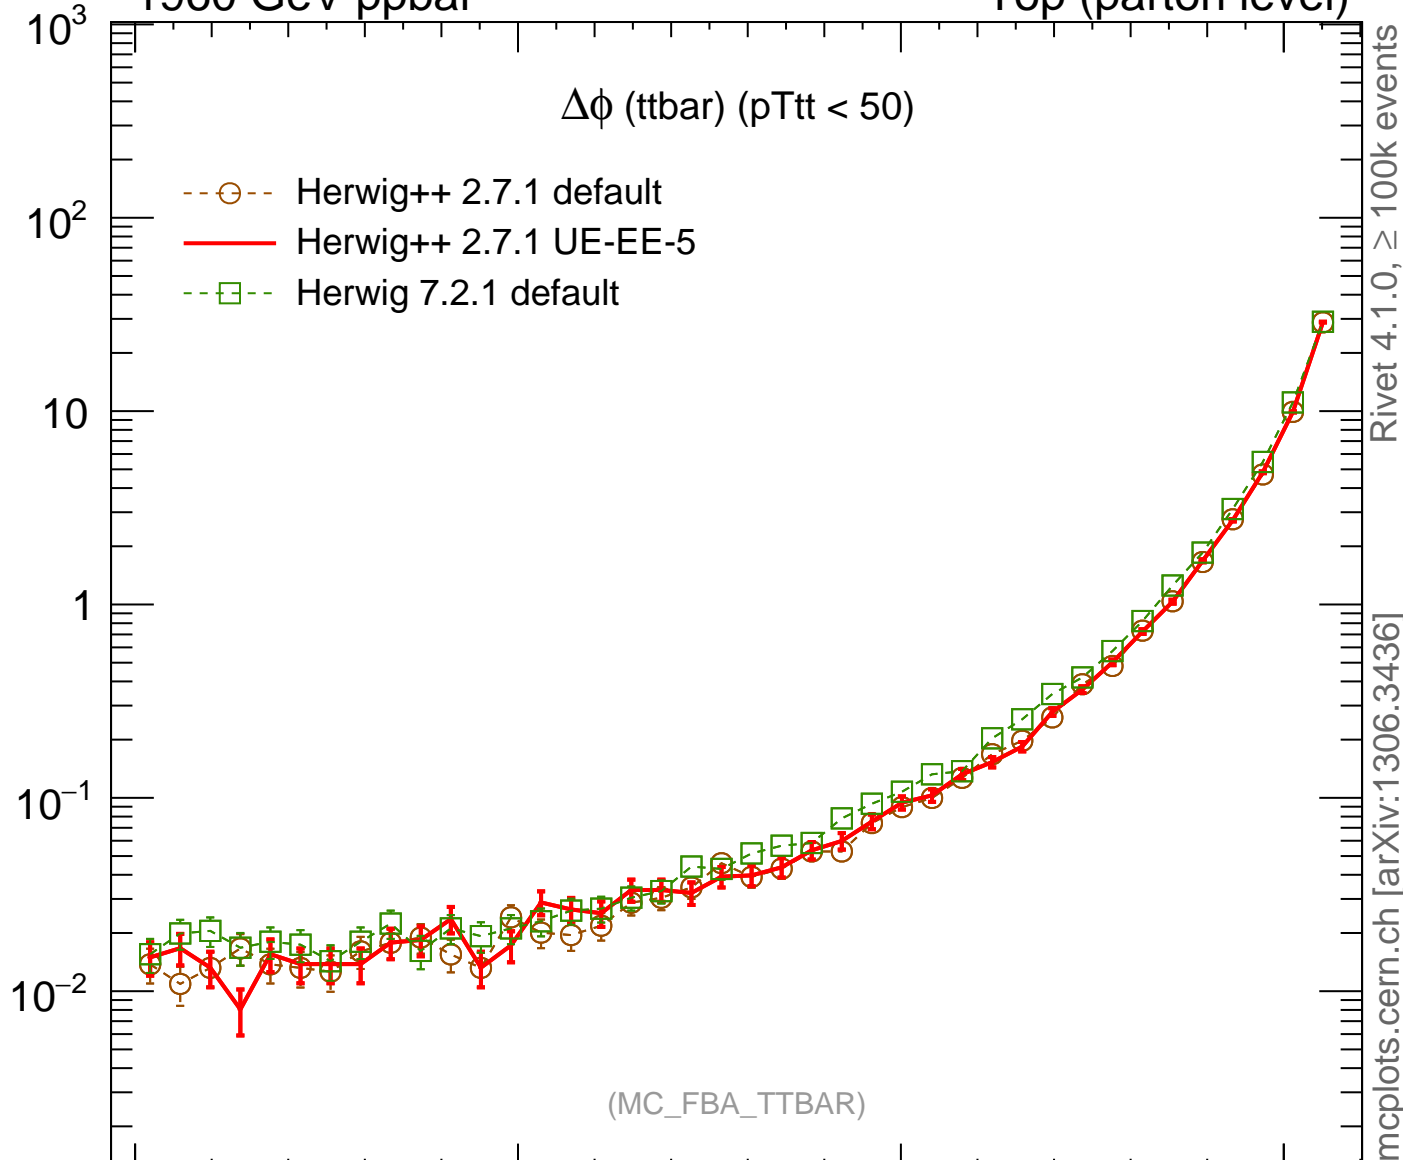

1960 GeV ppbar

Top (parton level)

 $\Delta\phi$  (ttbar) (pTtt < 50)

- Herwig++ 2.7.1 default
- Herwig++ 2.7.1 UE-EE-5
- Herwig 7.2.1 default

(MC\_FBA\_TTBAR)

Ratio to Herwig++ 2.7.1 default