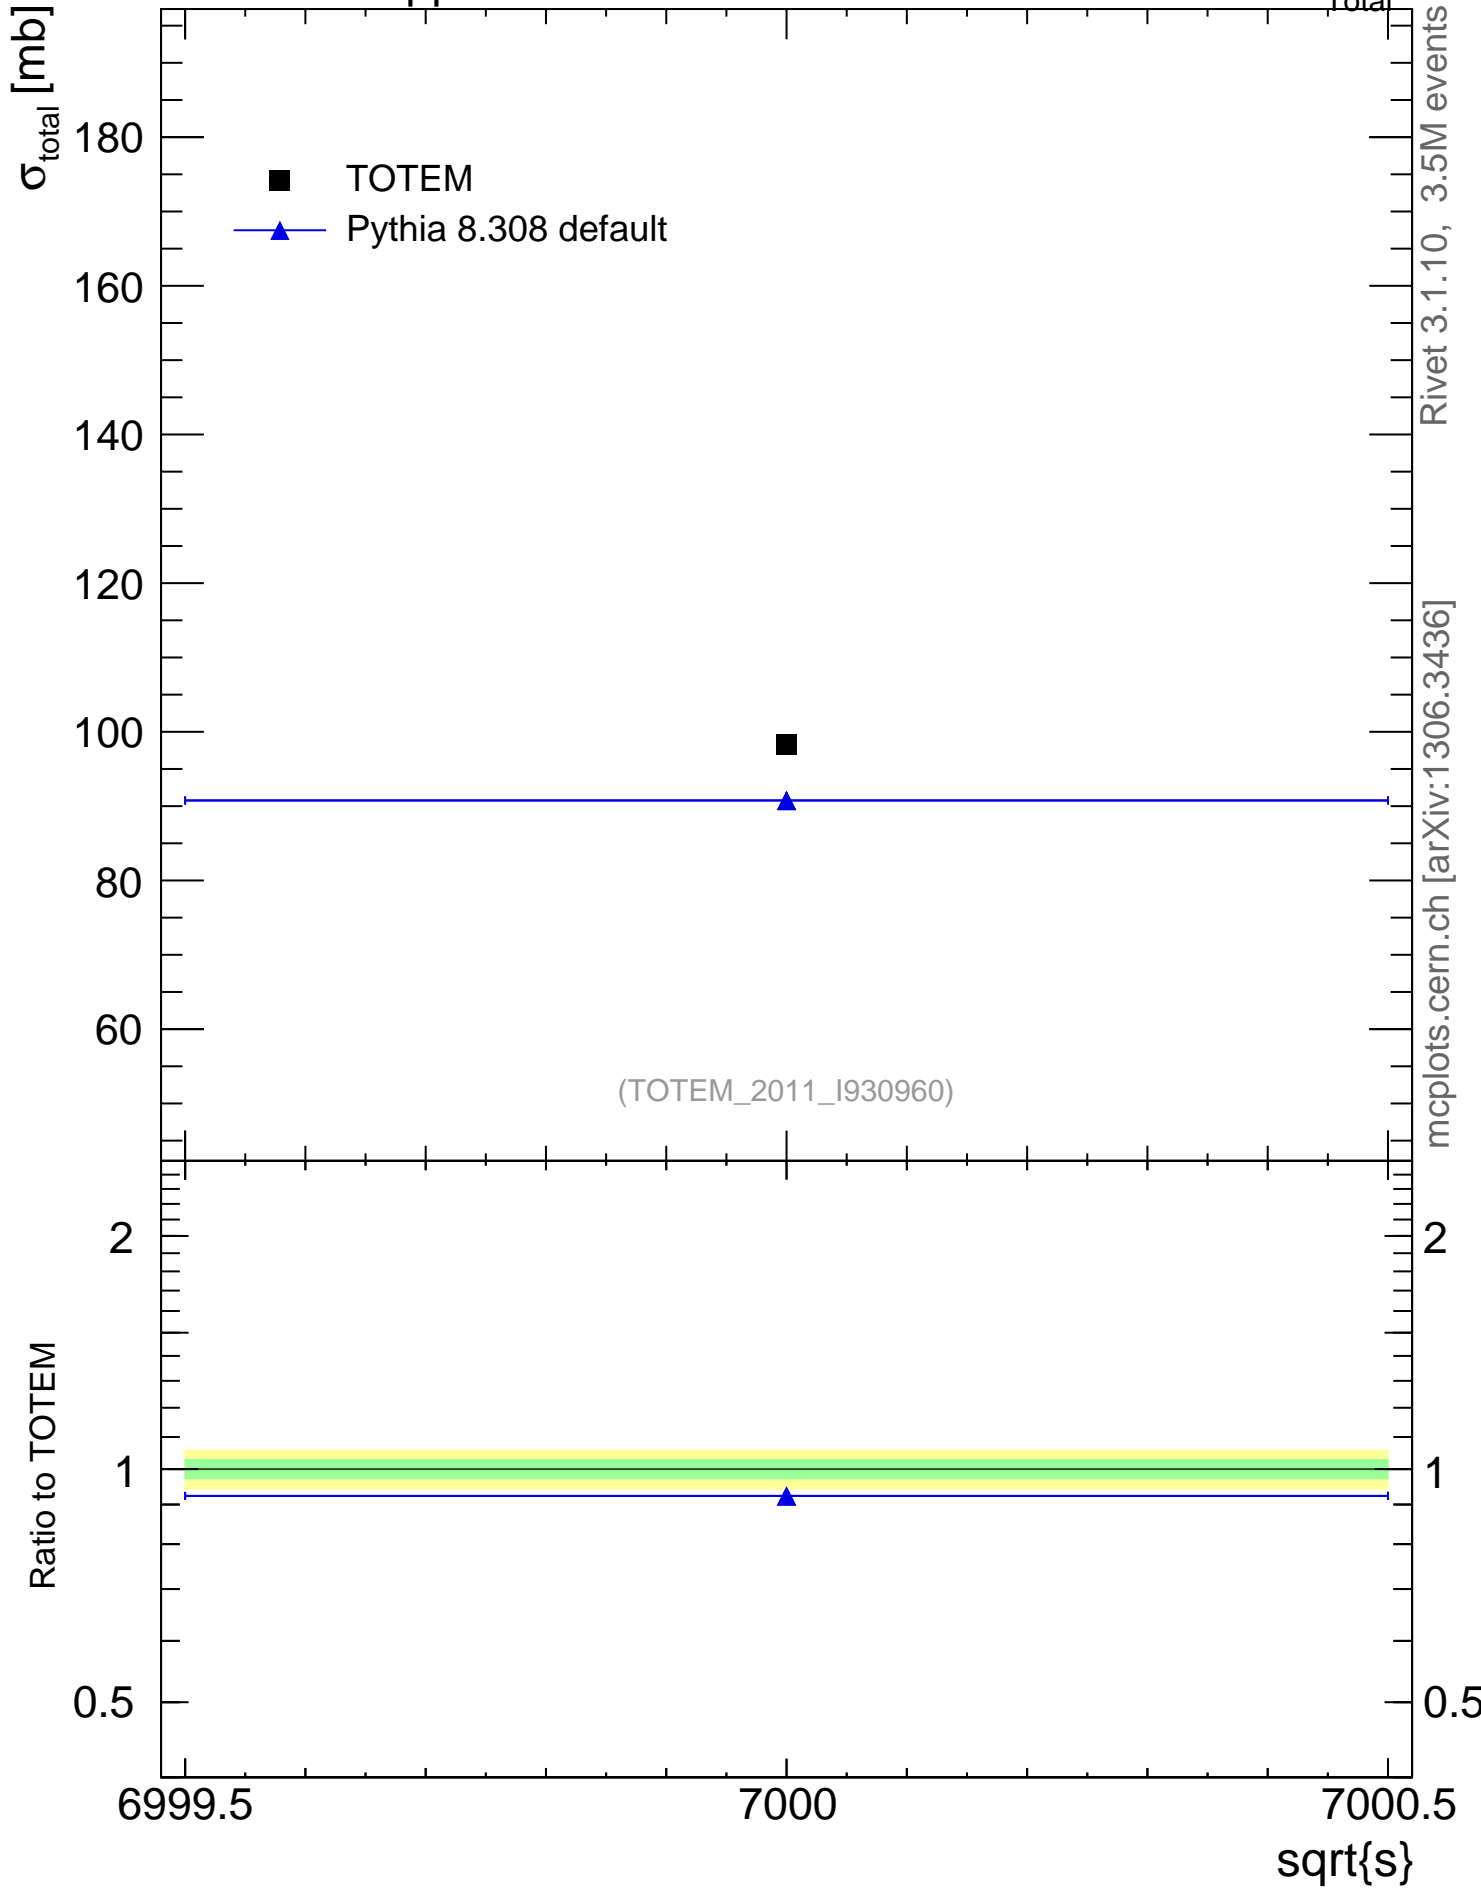

7000 GeV pp

σ_{Total}

■ TOTEM
▲ Pythia 8.308 default

(TOTEM_2011_I930960)

Rivet 3.1.10, 3.5M events
mcplots.cern.ch [arXiv:1306.3436]