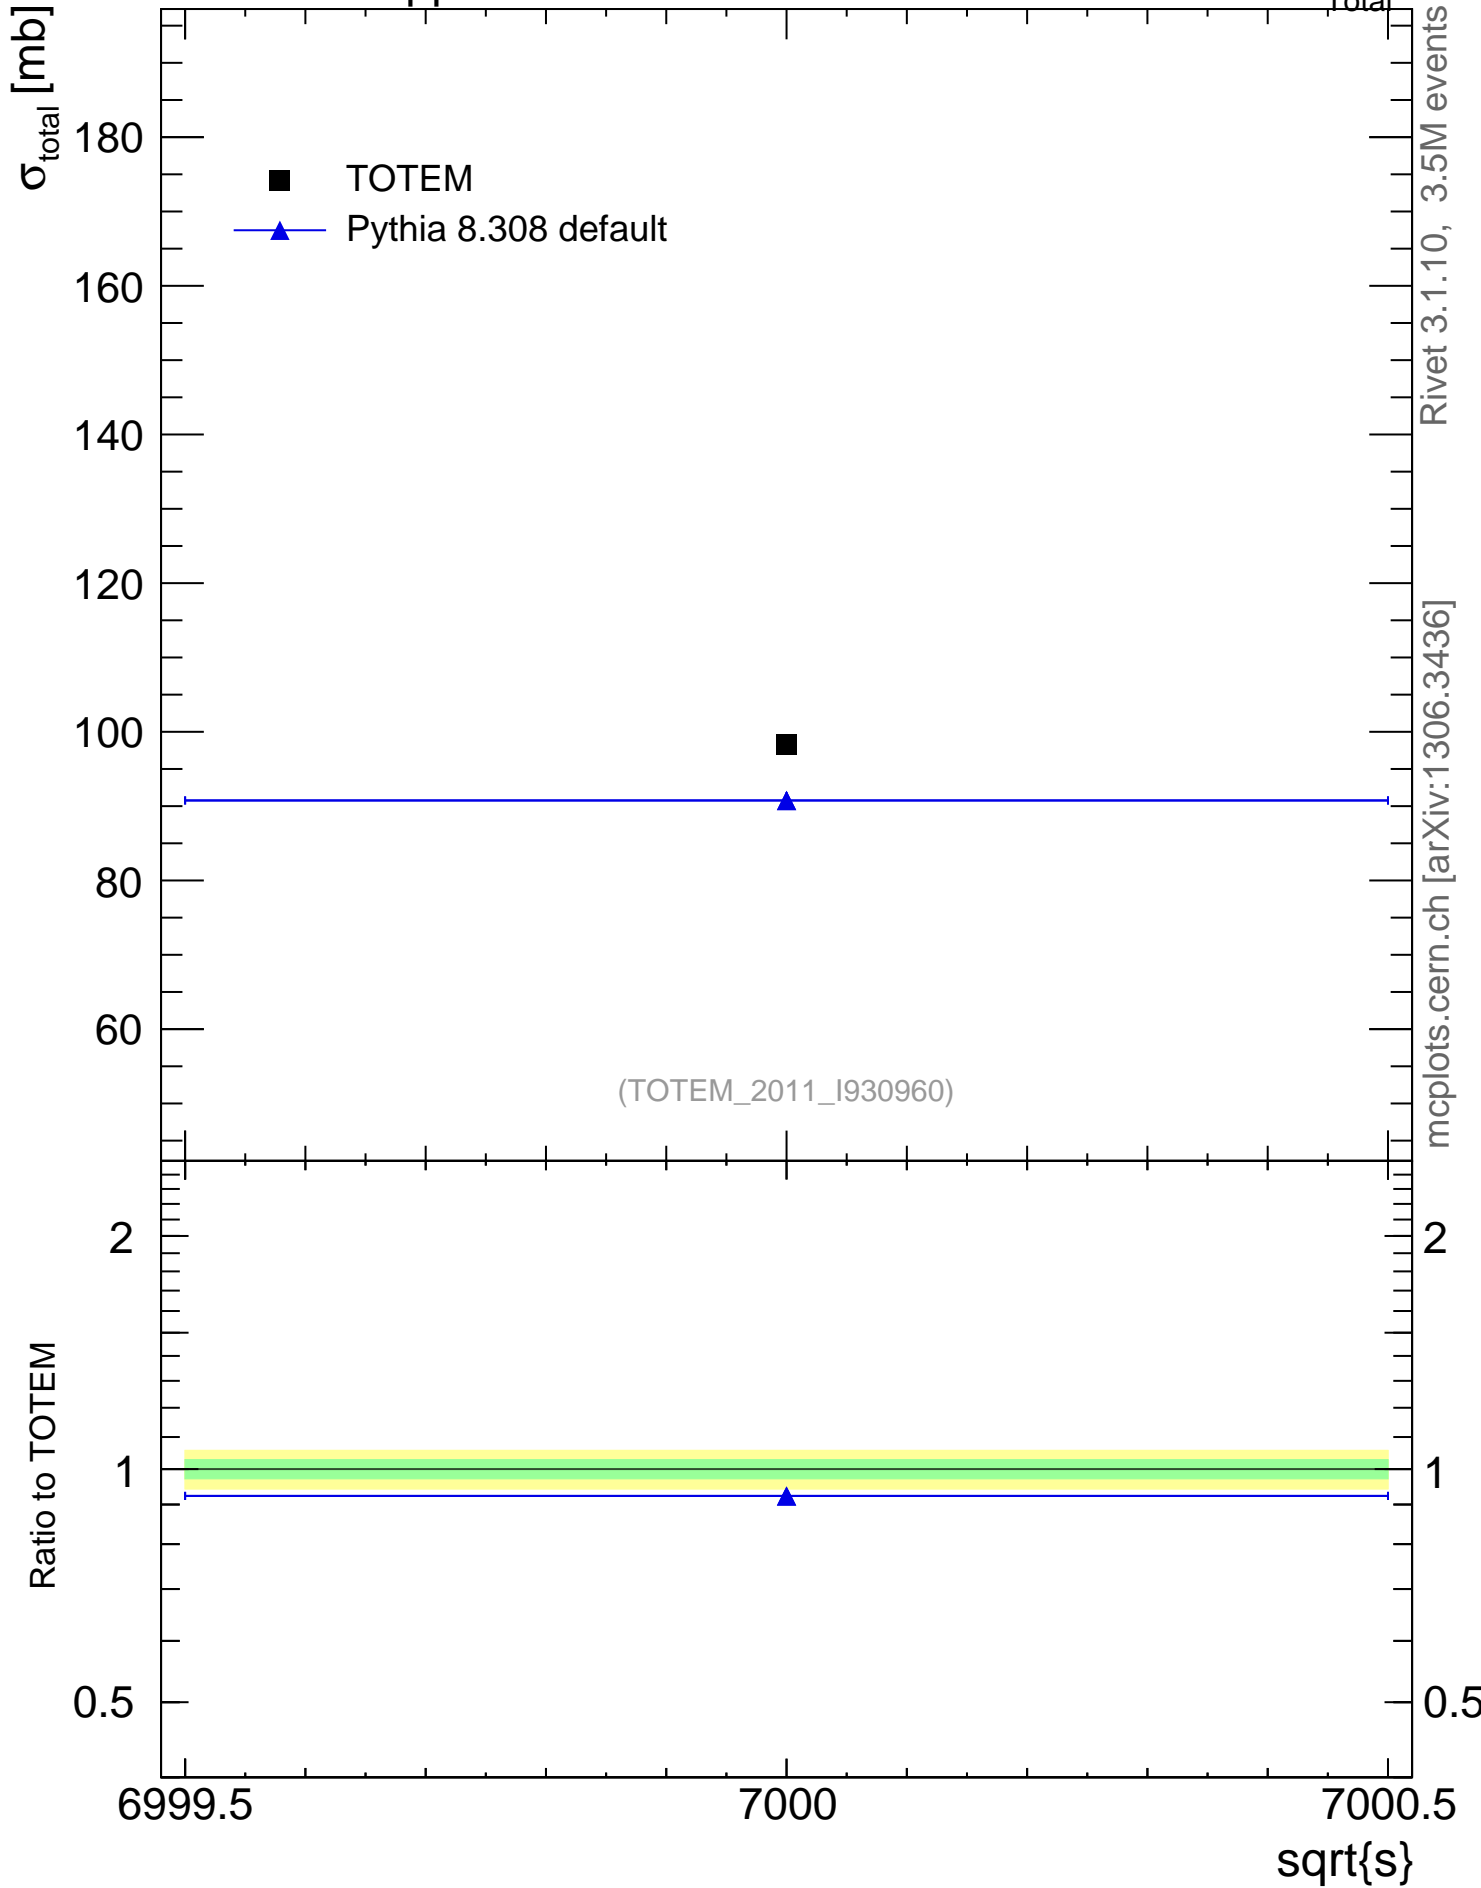

7000 GeV pp

$\sigma_{\text{Total}}$

■ TOTEM  
▲ Pythia 8.308 default

(TOTEM\_2011\_I930960)

Rivet 3.1.10, 3.5M events  
mcplots.cern.ch [arXiv:1306.3436]