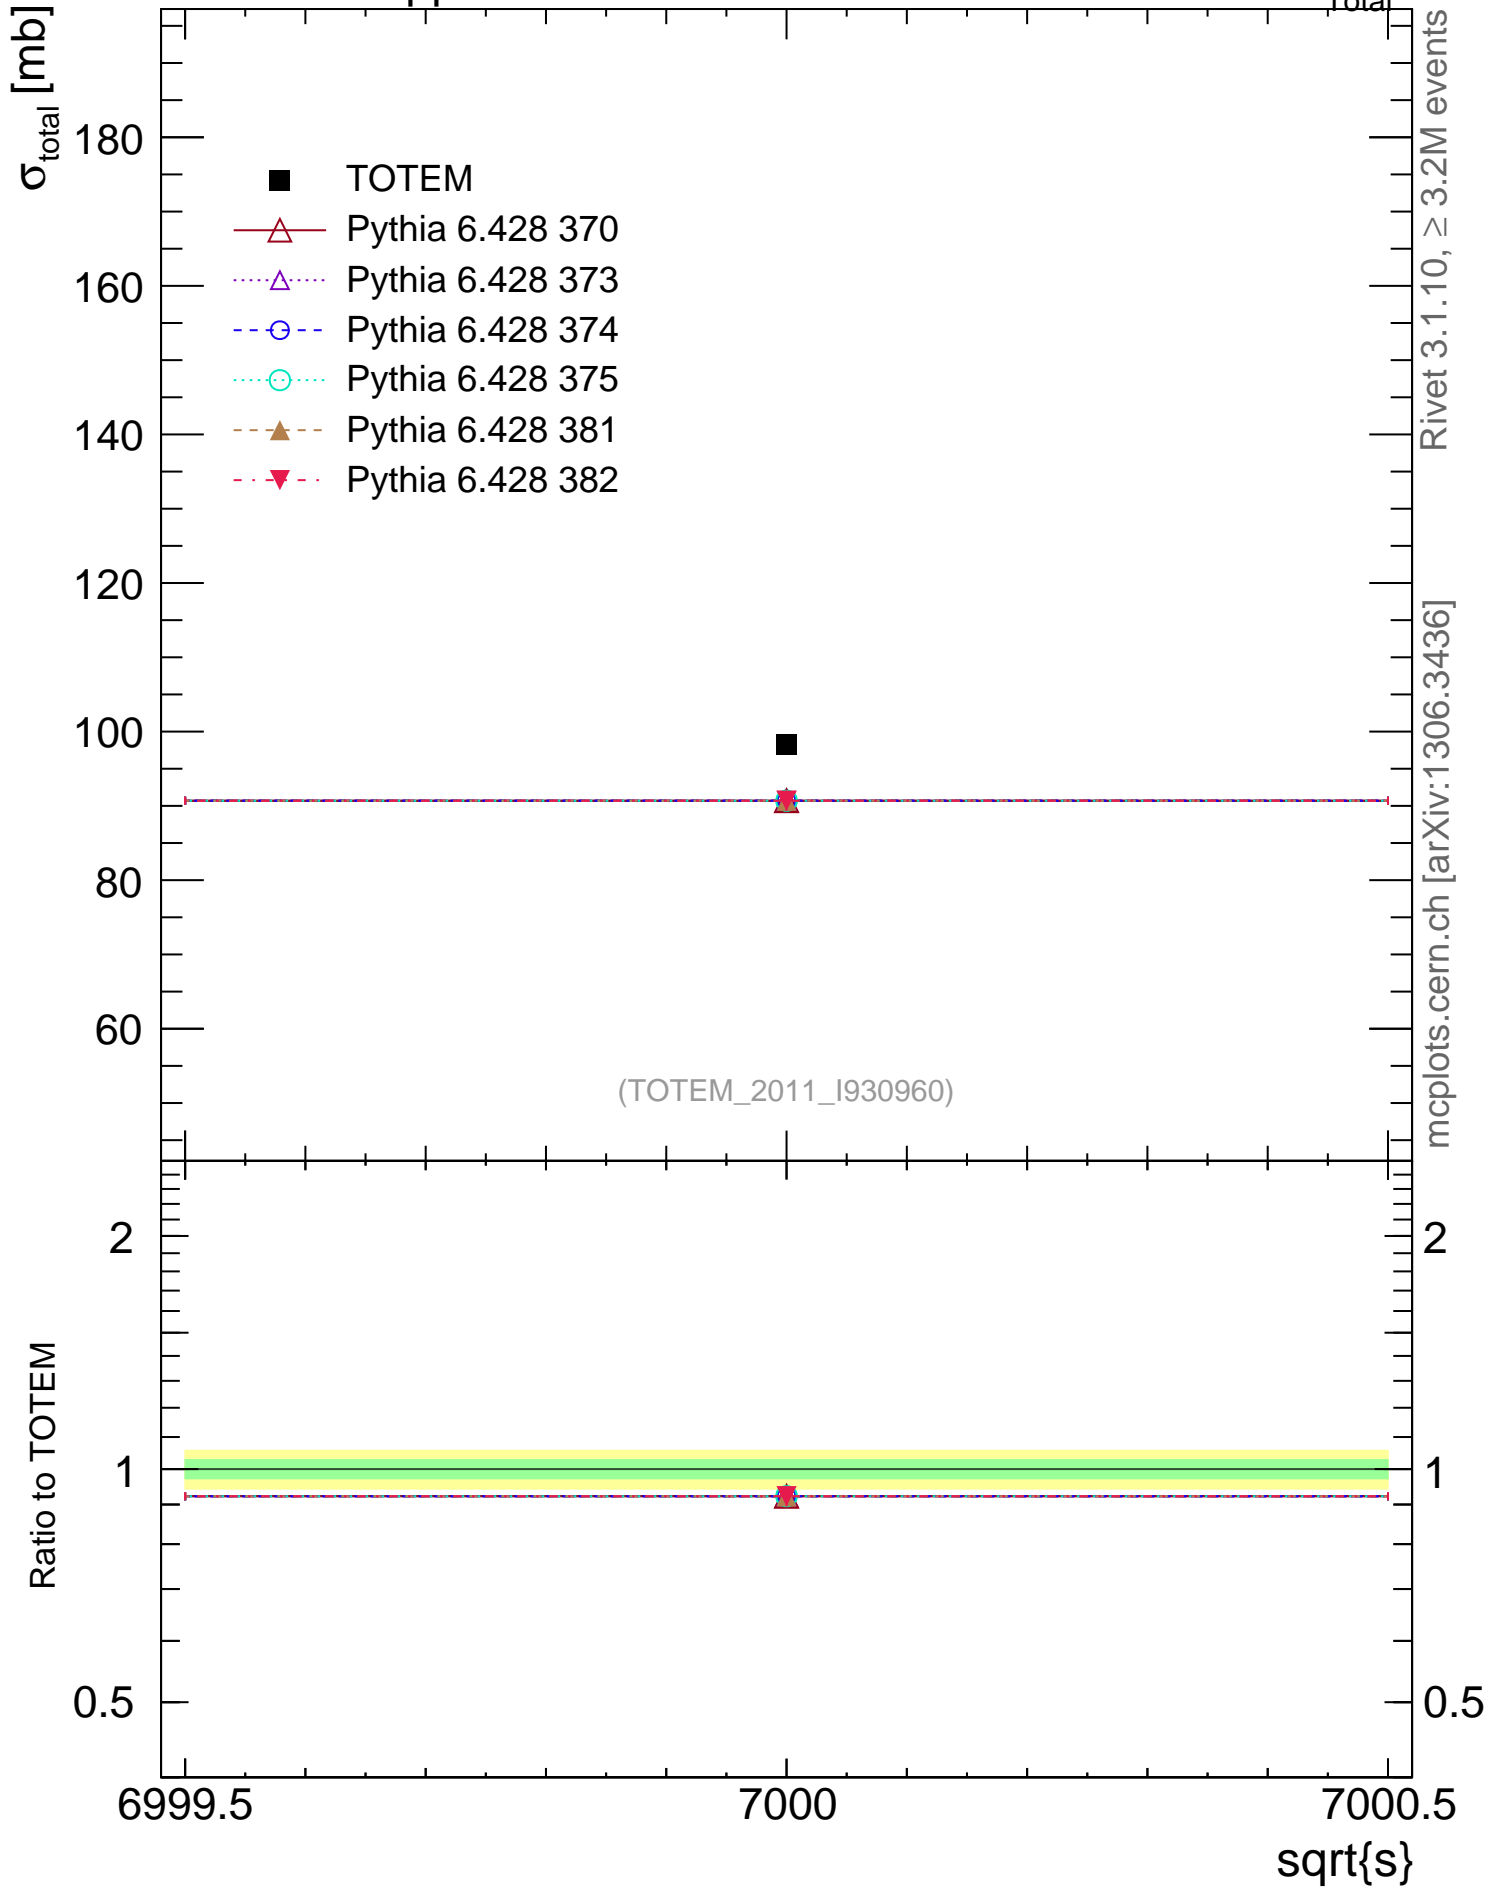

7000 GeV pp

σ_{Total}

mcplots.cern.ch [arXiv:1306.3436]

Rivet 3.1.10, ≥ 3.2 M events