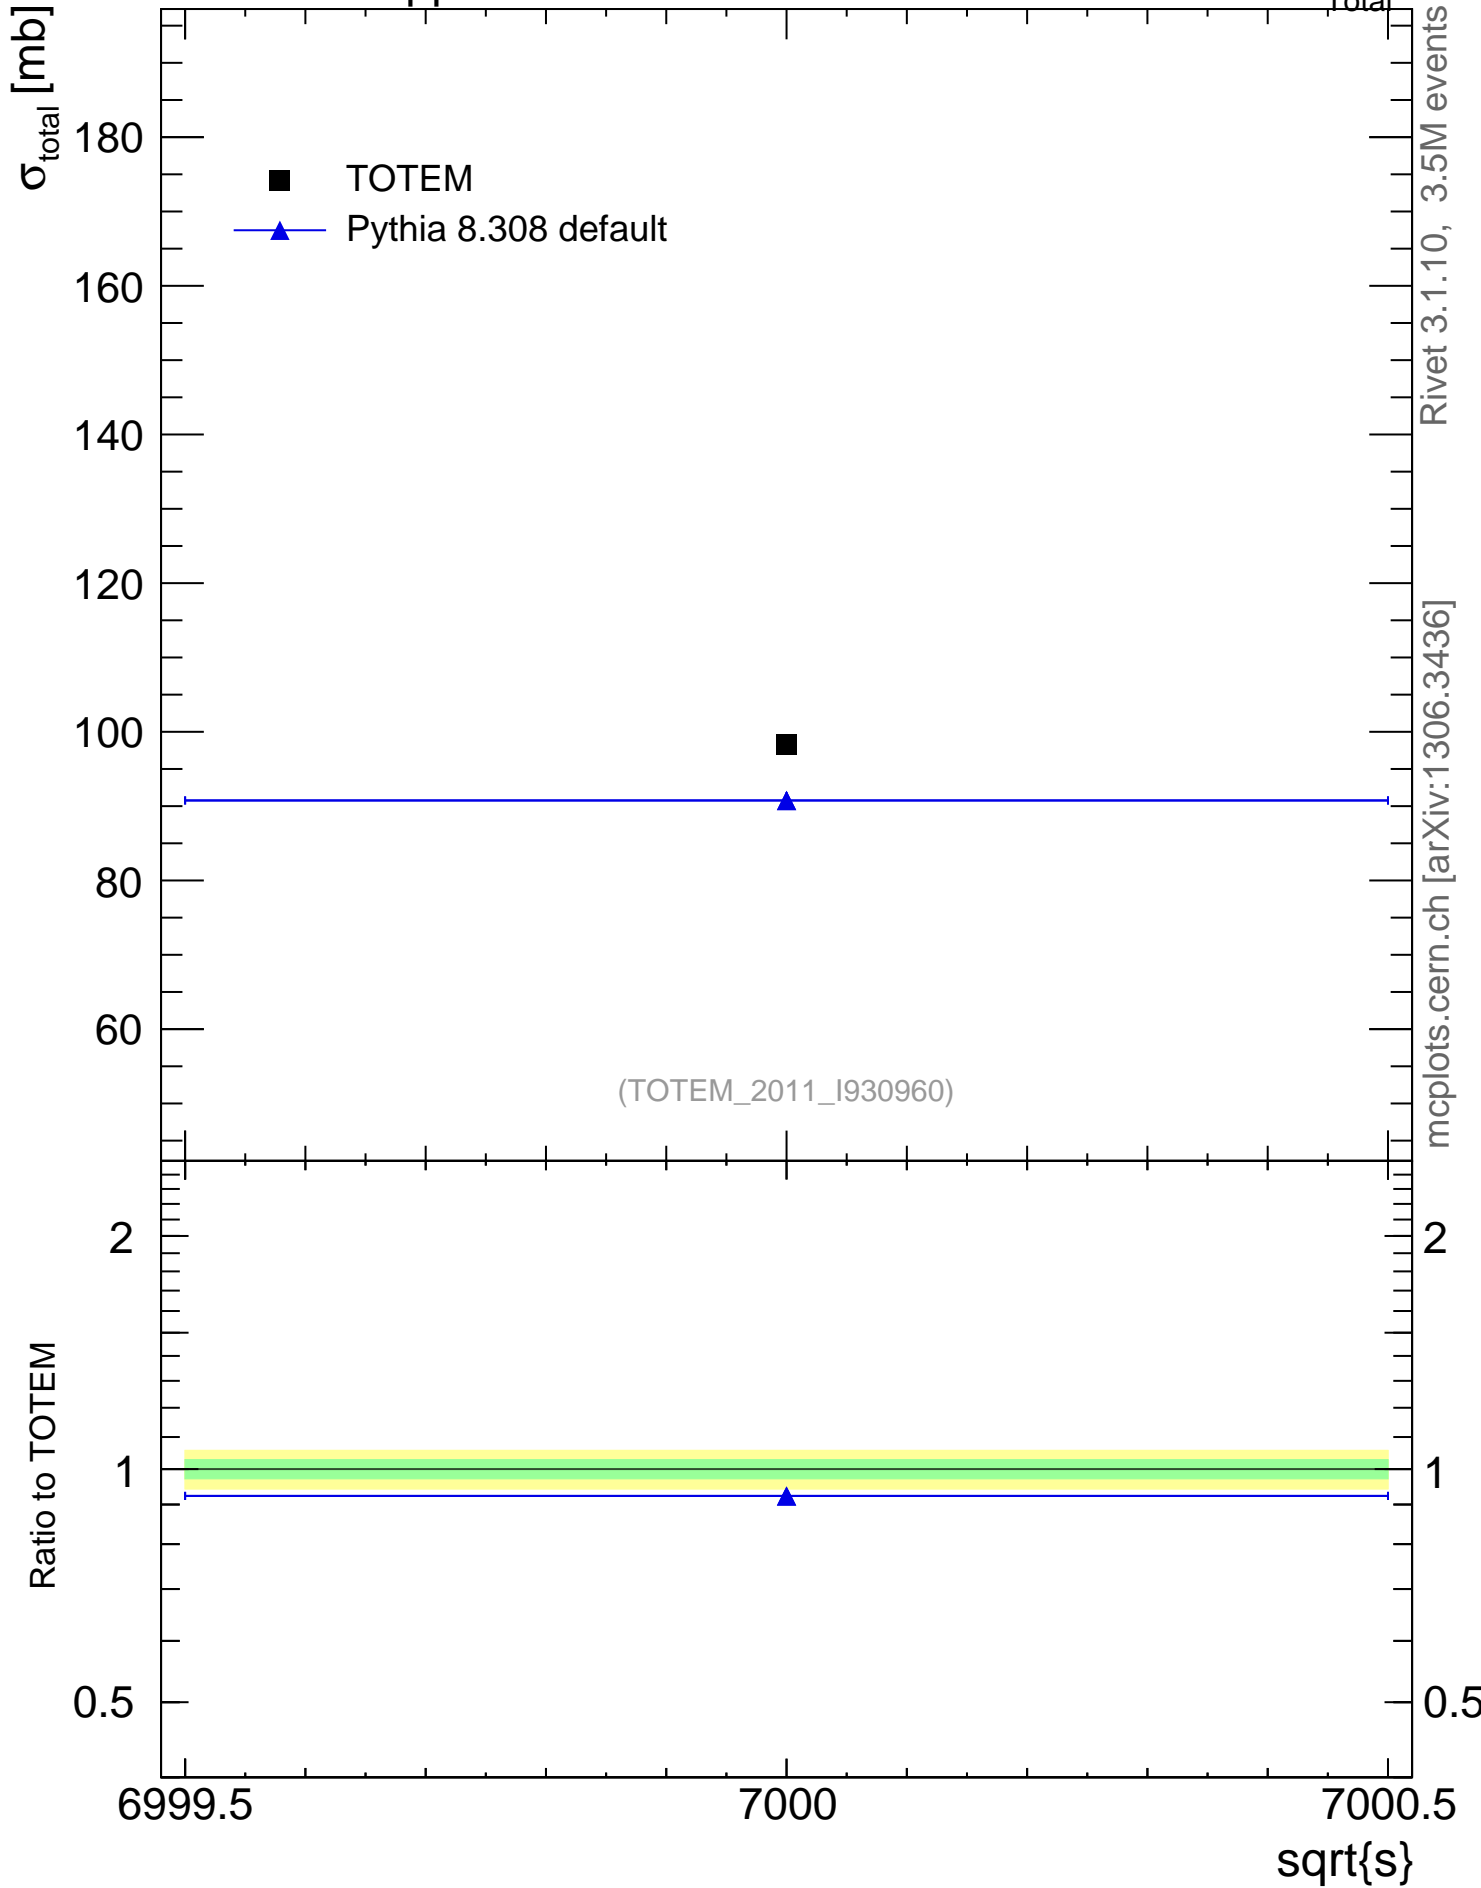

7000 GeV pp

σ_{Total}

■ TOTEM
▲ Pythia 8.308 default

(TOTEM_2011_I930960)

Rivet 3.1.10, 3.5M events
mcplots.cern.ch [arXiv:1306.3436]

Ratio to TOTEM

\sqrt{s}