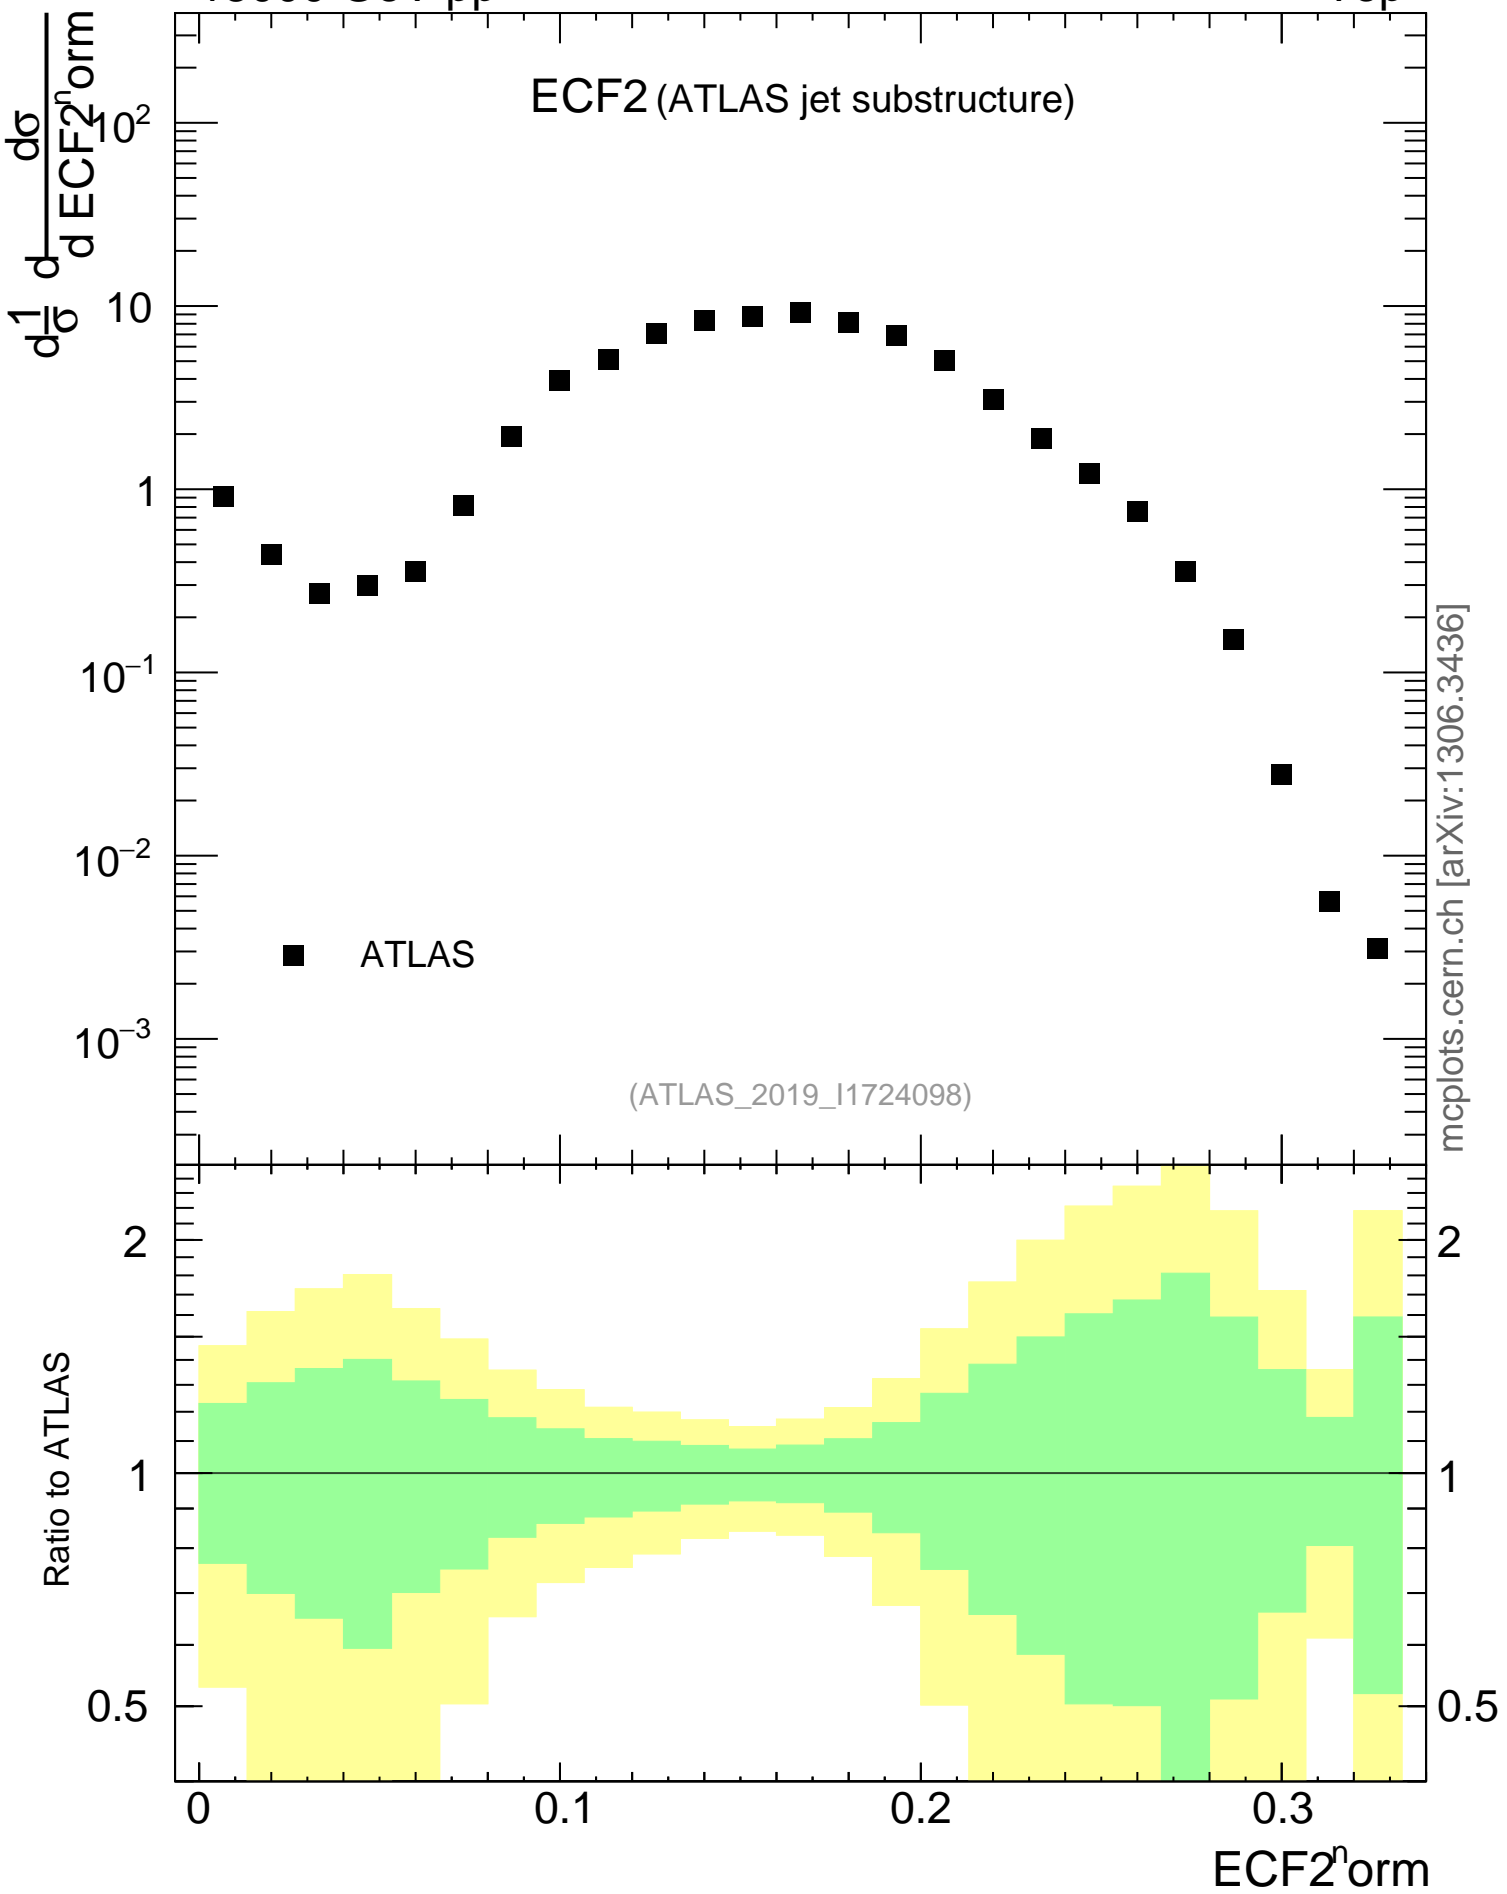

13000 GeV pp

Top

mcplots.cern.ch [arXiv:1306.3436]