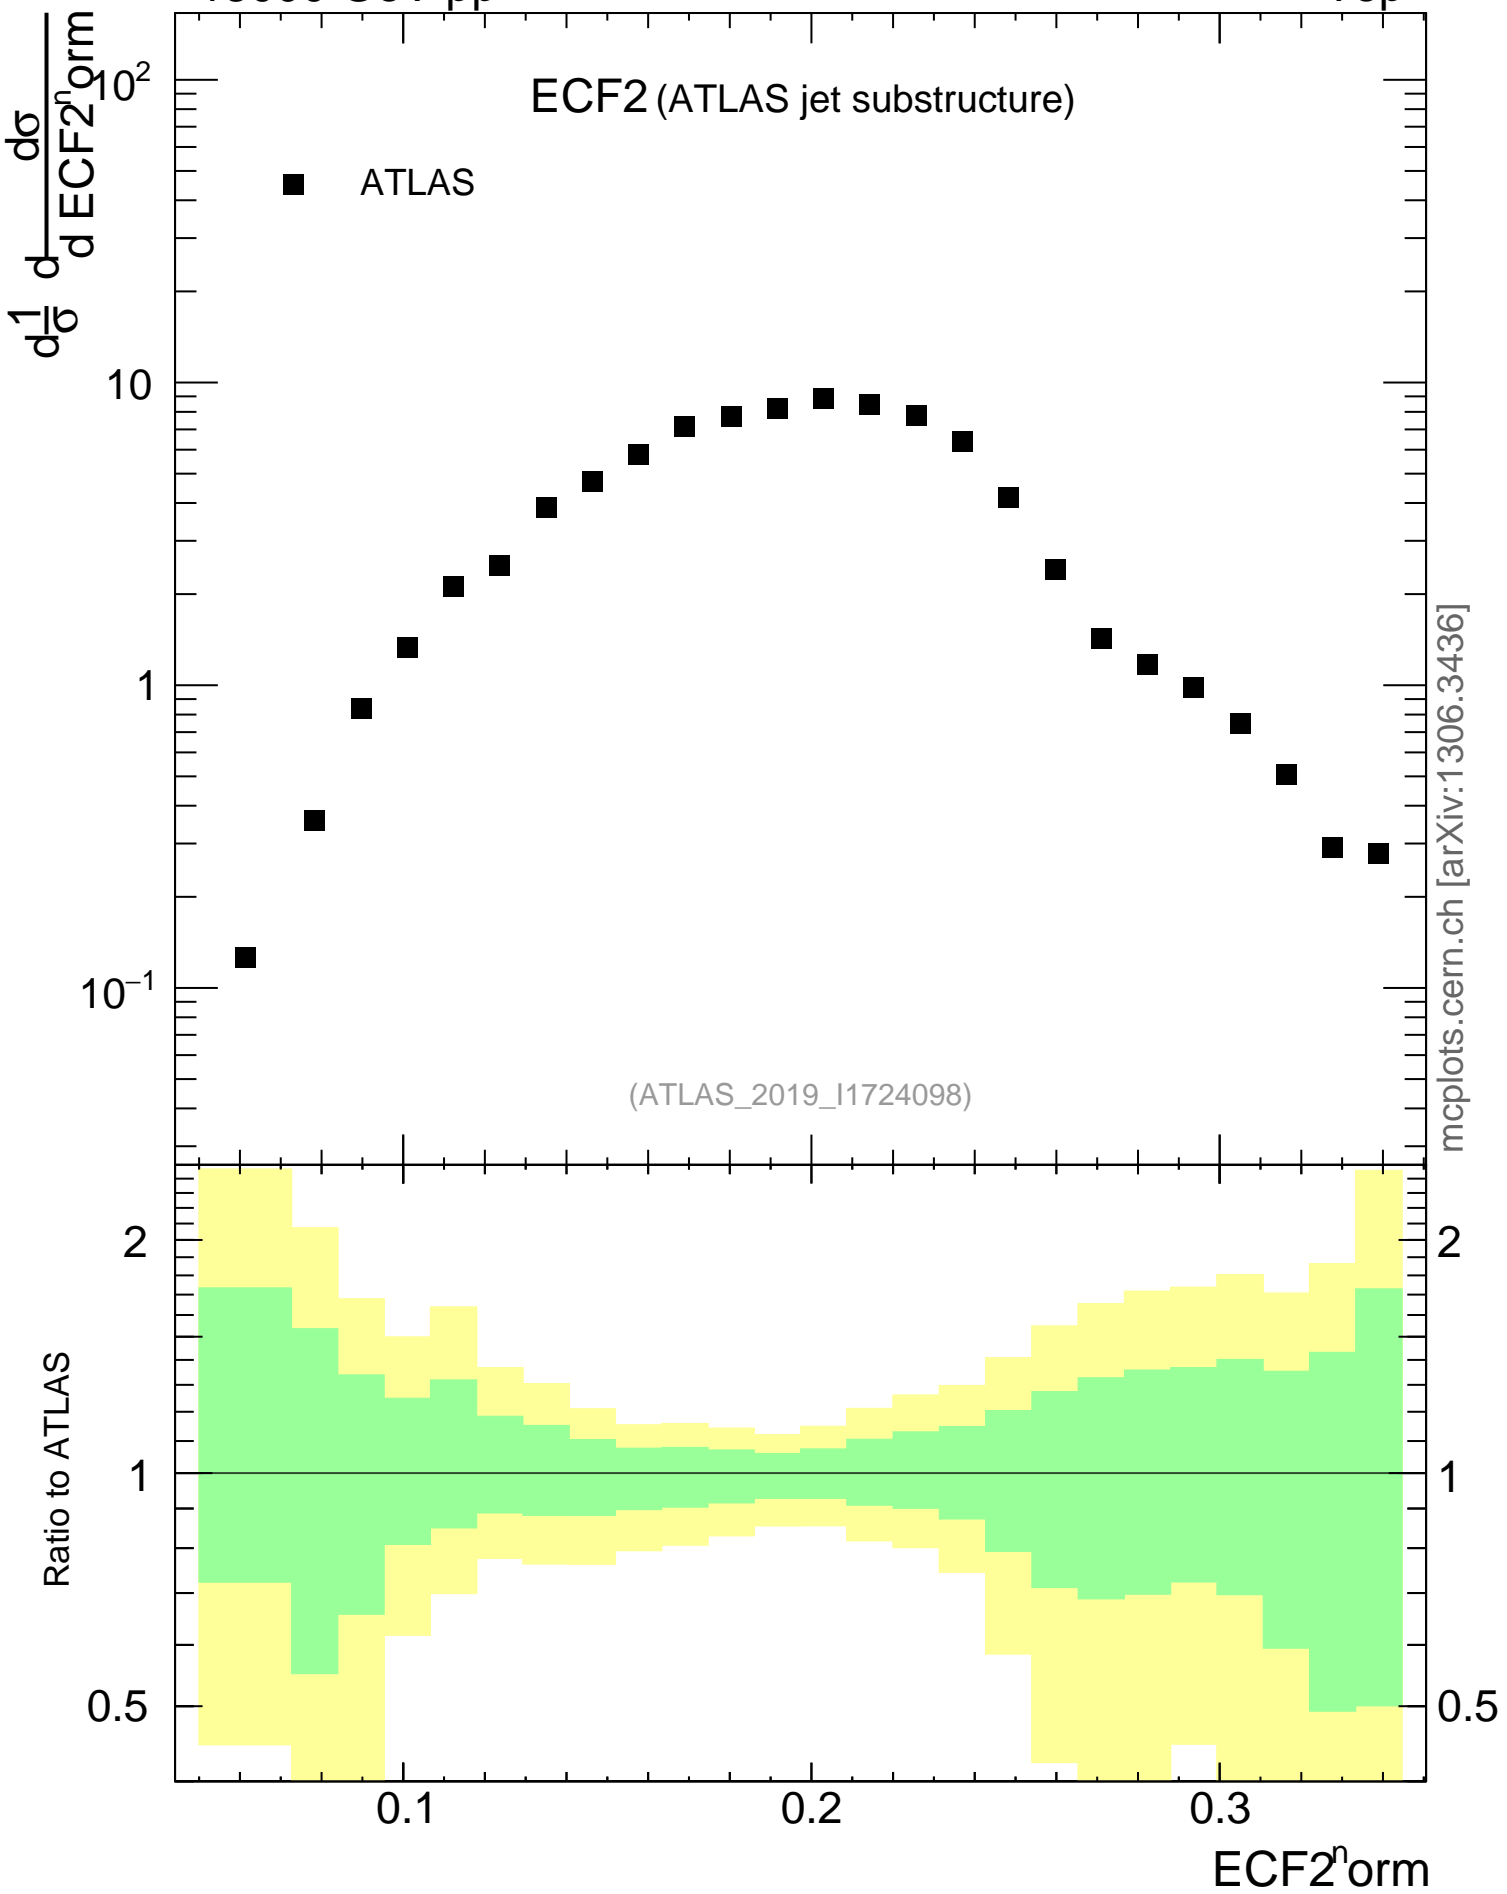

13000 GeV pp

Top

mcplots.cern.ch [arXiv:1306.3436]