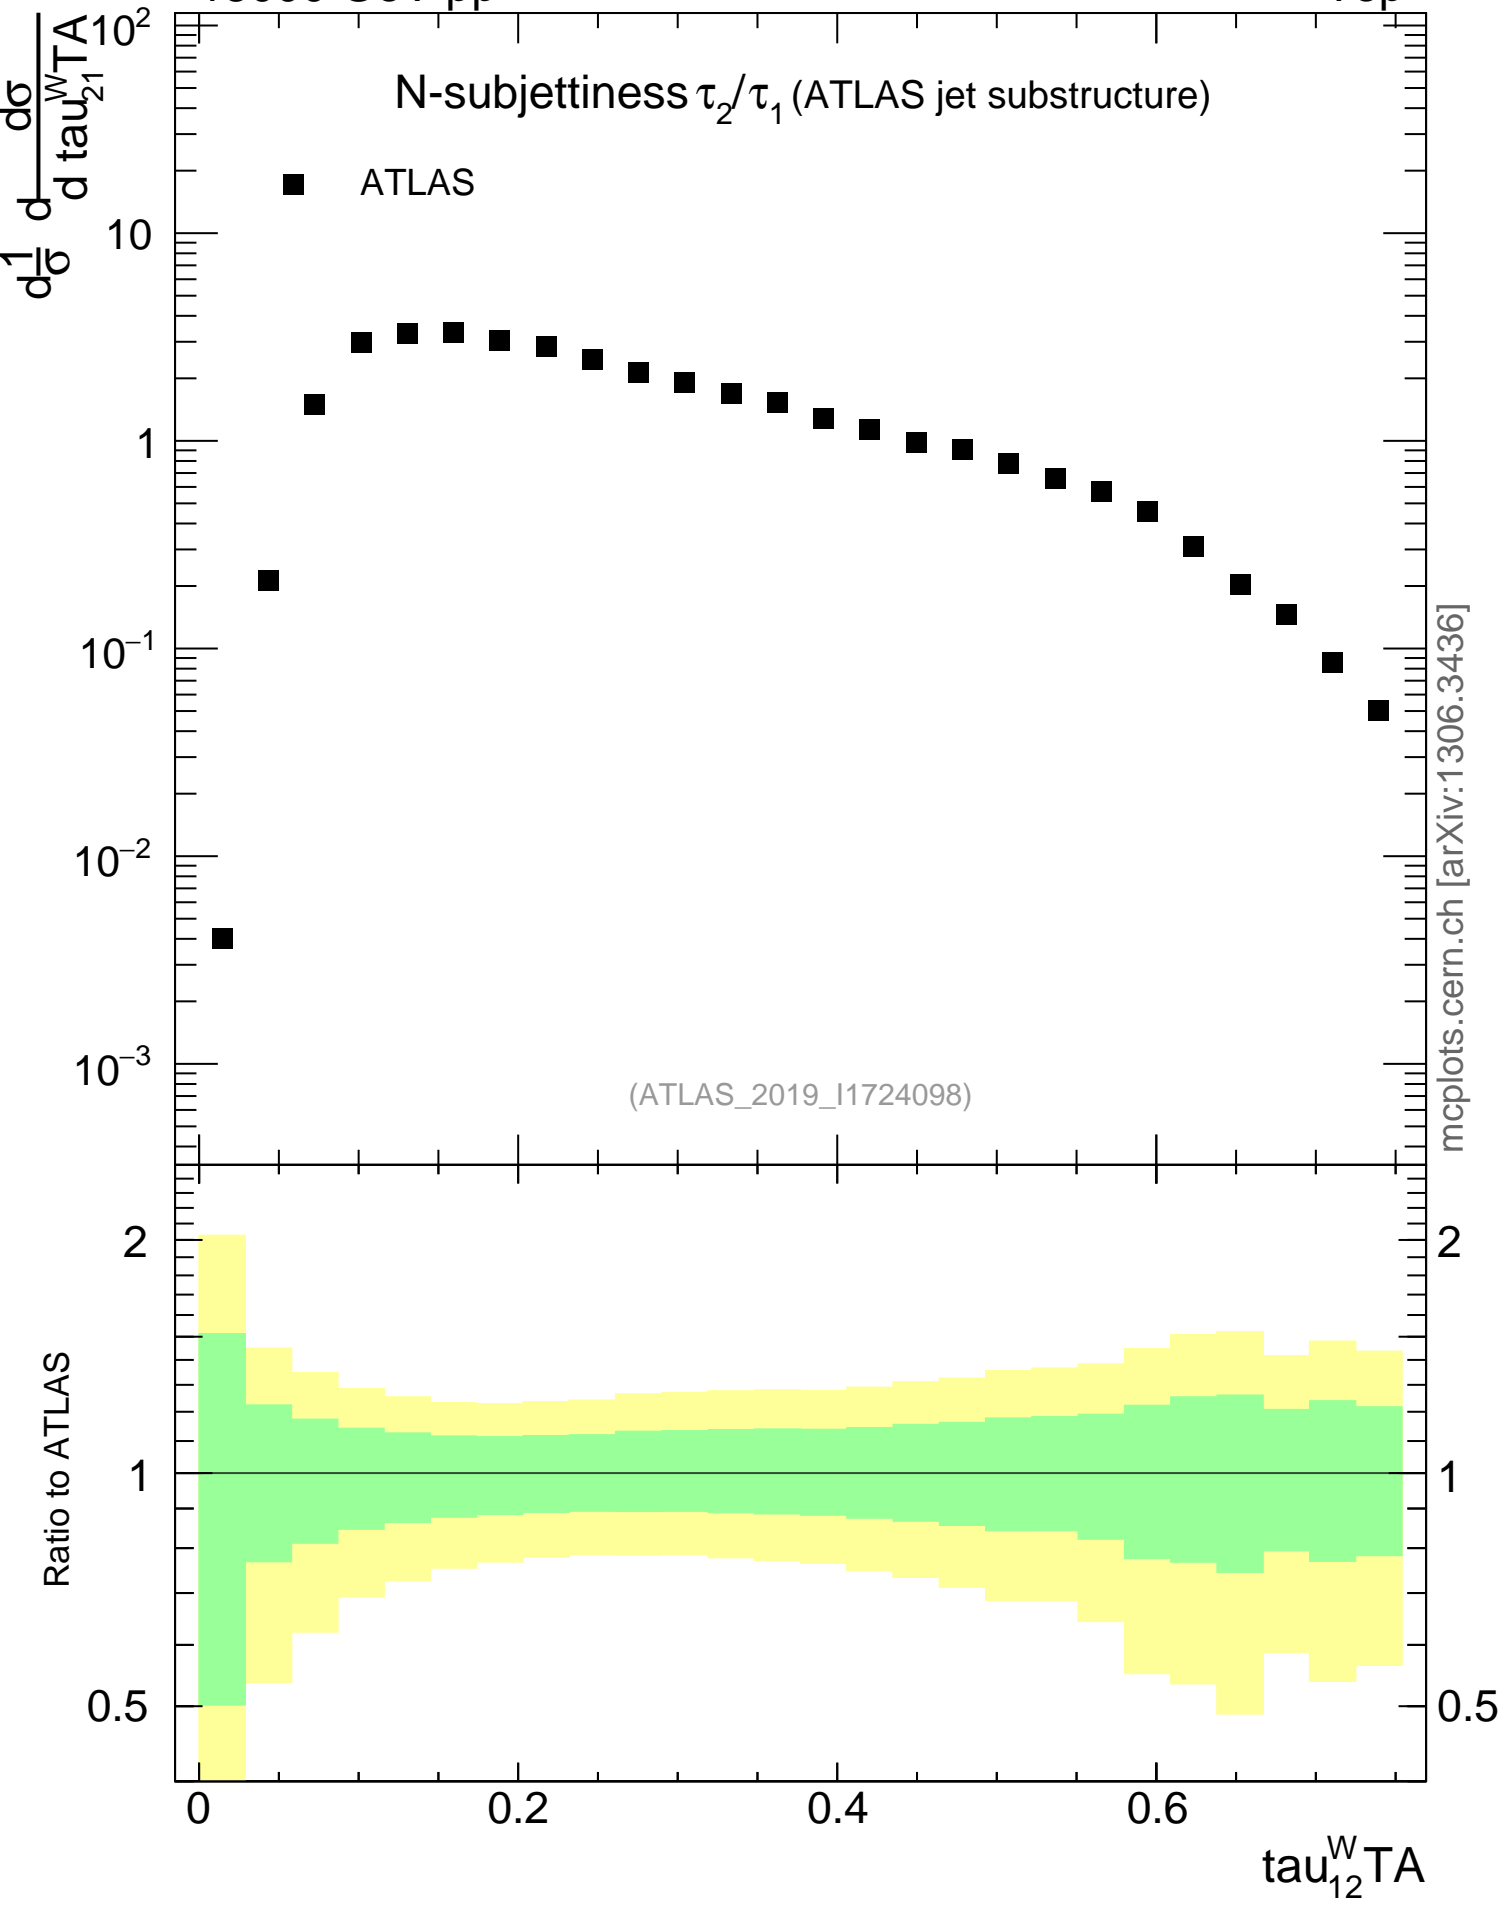

13000 GeV pp

Top

mcplots.cern.ch [arXiv:1306.3436]