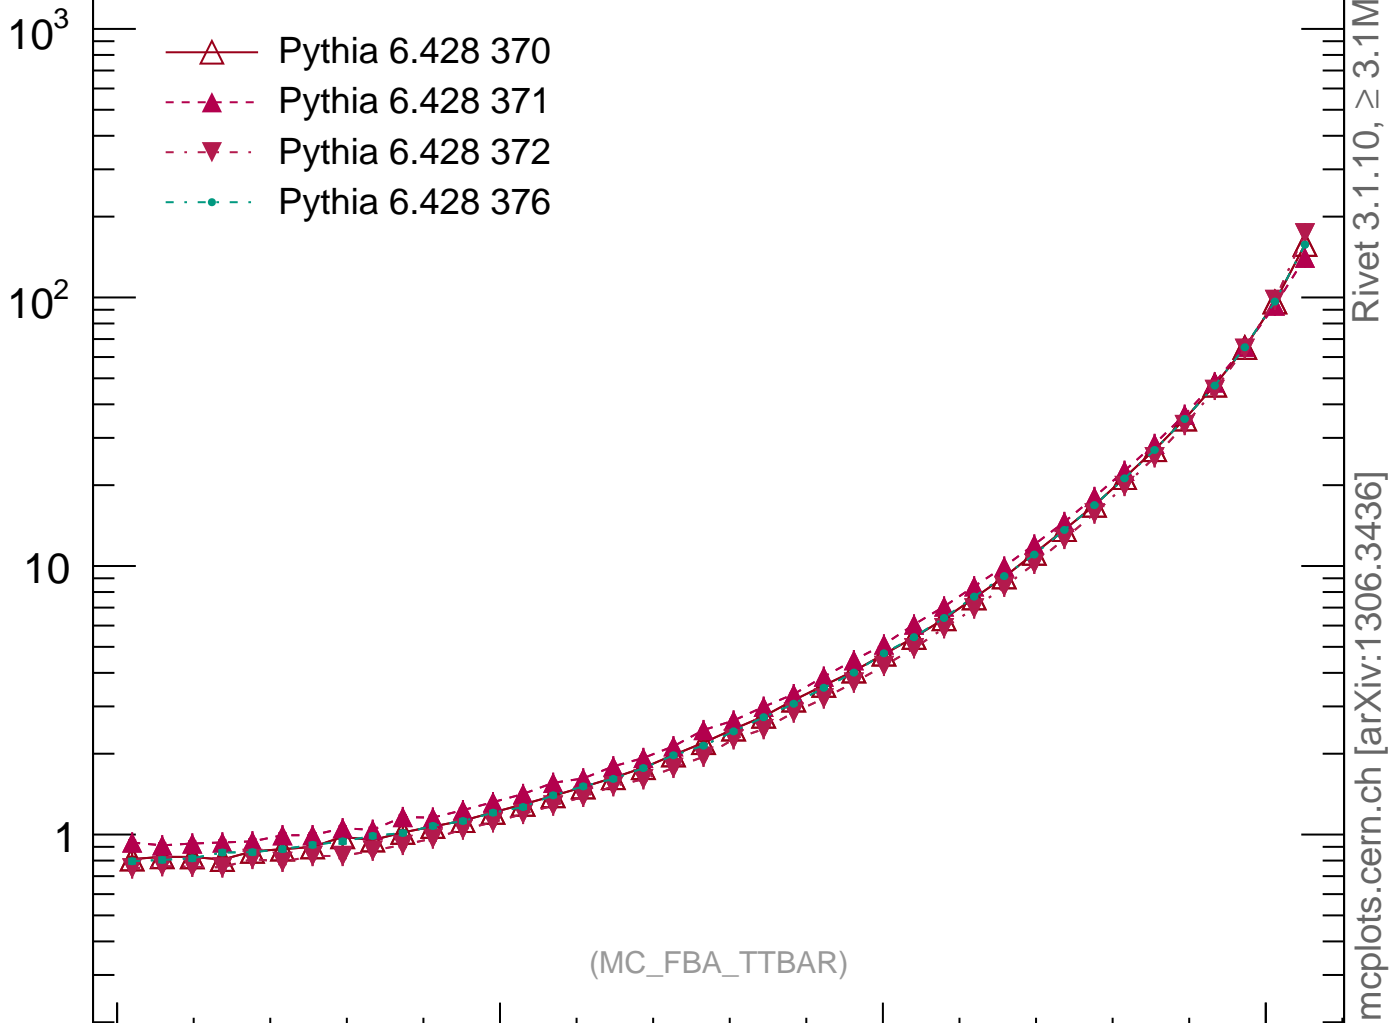

7000 GeV pp

Top (parton level)

$\Delta\phi$ (ttbar) (Mtt > 450)

- Pythia 6.428 370
- Pythia 6.428 371
- Pythia 6.428 372
- Pythia 6.428 376

mcplots.cern.ch [arXiv:1306.3436]

Ratio to Pythia 6.428 370

Rivet 3.1.10, >= 3.1M events