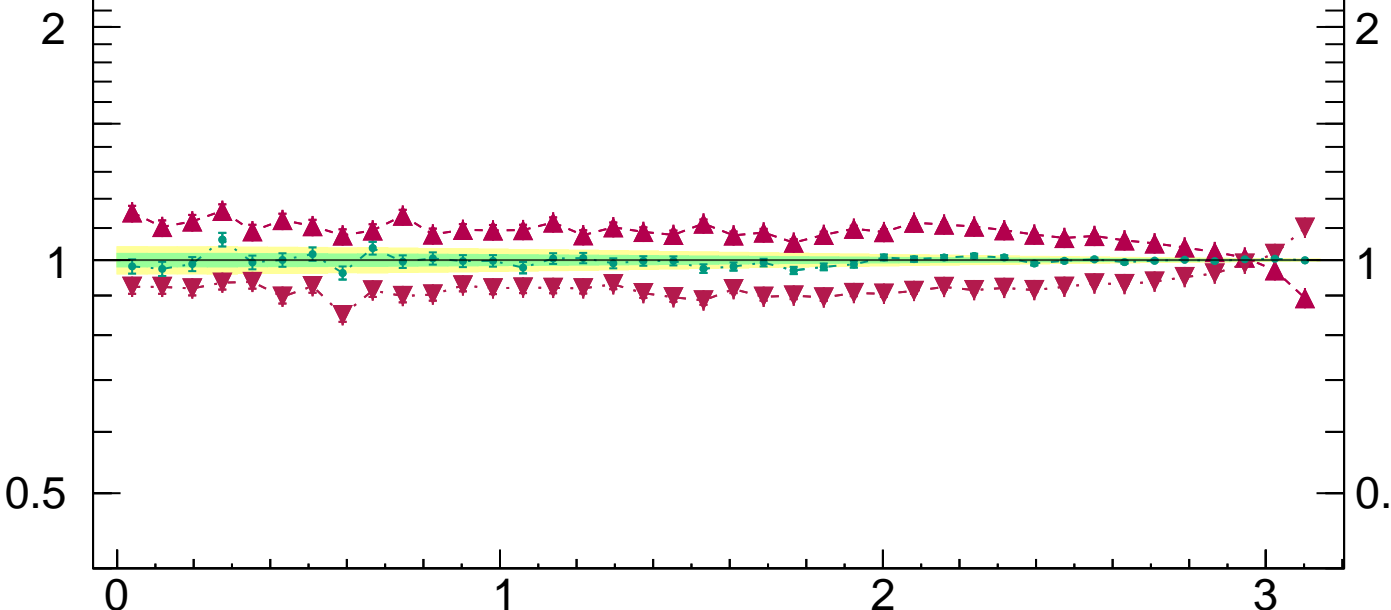

7000 GeV pp

Top (parton level)

$\Delta\phi$ (ttbar) (Mtt > 450)

- Pythia 6.428 370
- Pythia 6.428 371
- Pythia 6.428 372
- Pythia 6.428 376

mcplots.cern.ch [arXiv:1306.3436]

Ratio to Pythia 6.428 370

Rivet 3.1.10, >= 3.1M events