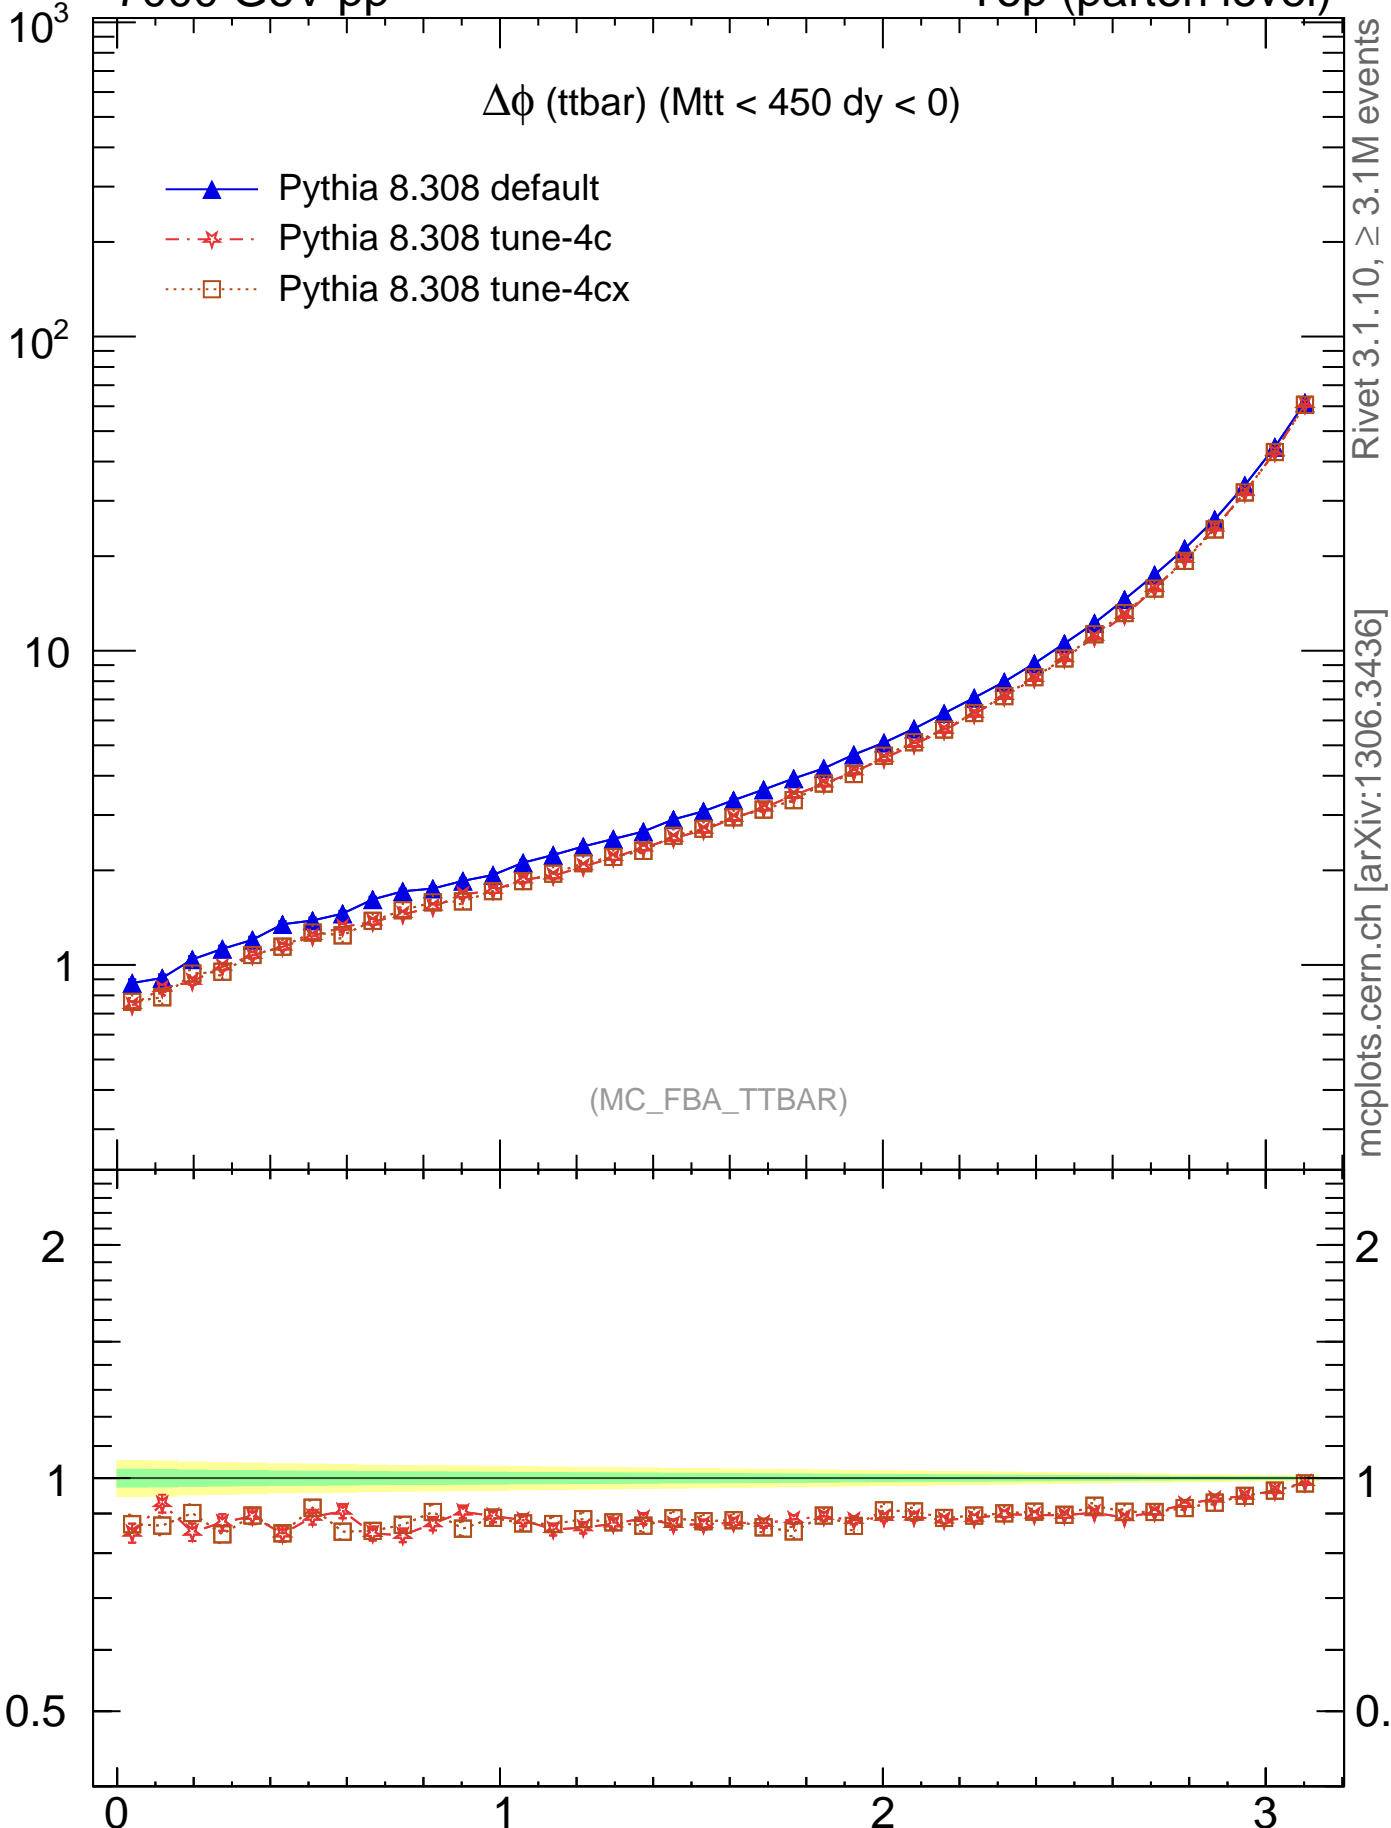

7000 GeV pp

Top (parton level)

$\Delta\phi$ (ttbar) ($M_{tt} < 450$ dy < 0)

- Pythia 8.308 default
- Pythia 8.308 tune-4c
- Pythia 8.308 tune-4cx

Ratio to Pythia 8.308 default

mcplots.cern.ch [arXiv:1306.3436]

Rivet 3.1.10, ≥ 3.1 M events