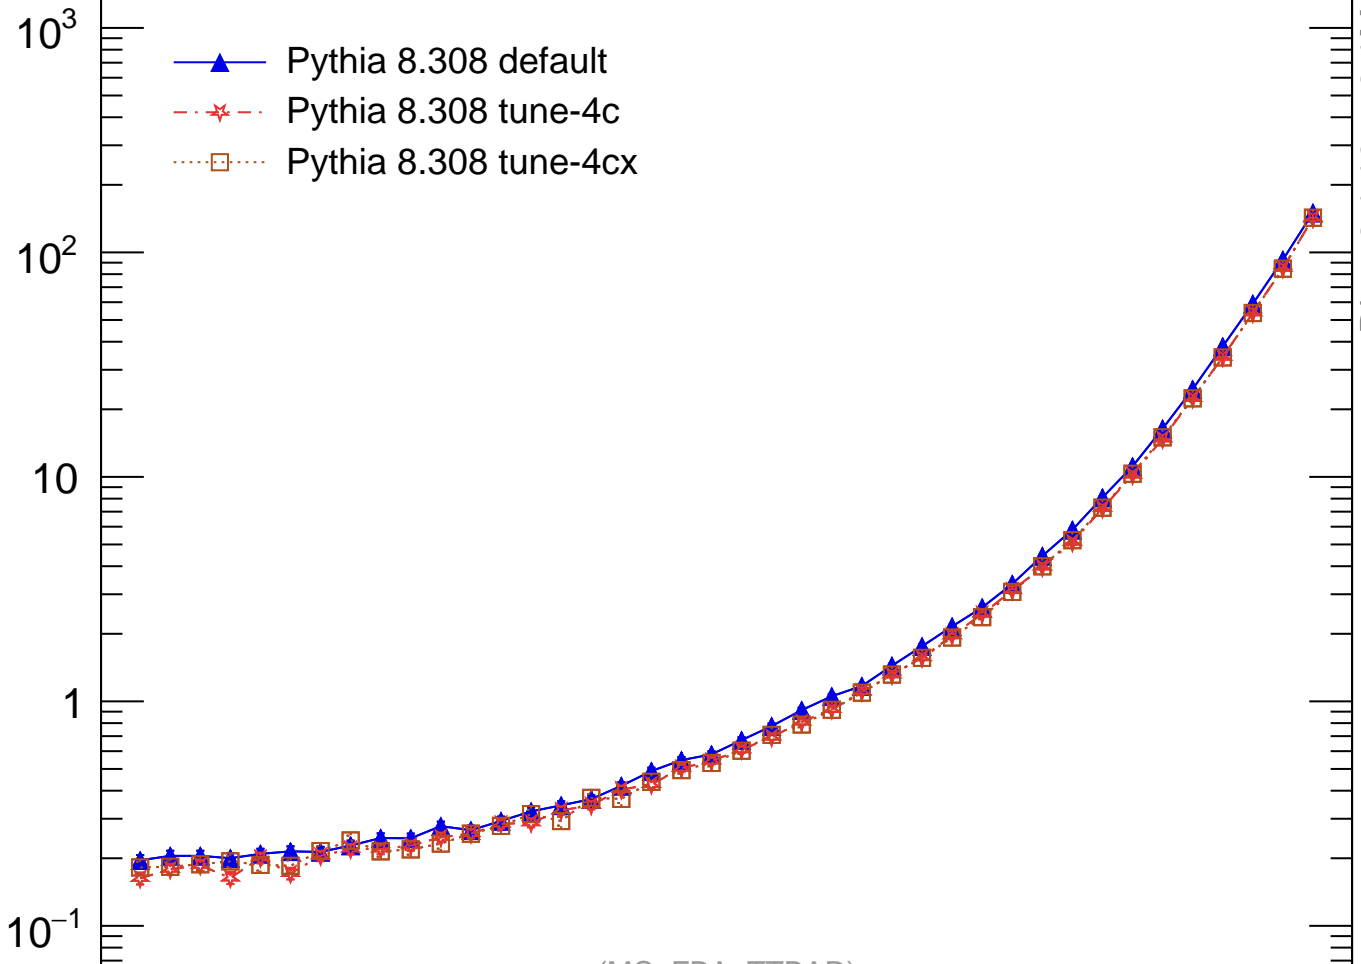

7000 GeV pp

Top (parton level)

$\Delta\phi$ (ttbar) (pTtt < 50 dy > 0)

- Pythia 8.308 default
- Pythia 8.308 tune-4c
- Pythia 8.308 tune-4cx

(MC_FBA_TTBAR)

Ratio to Pythia 8.308 default