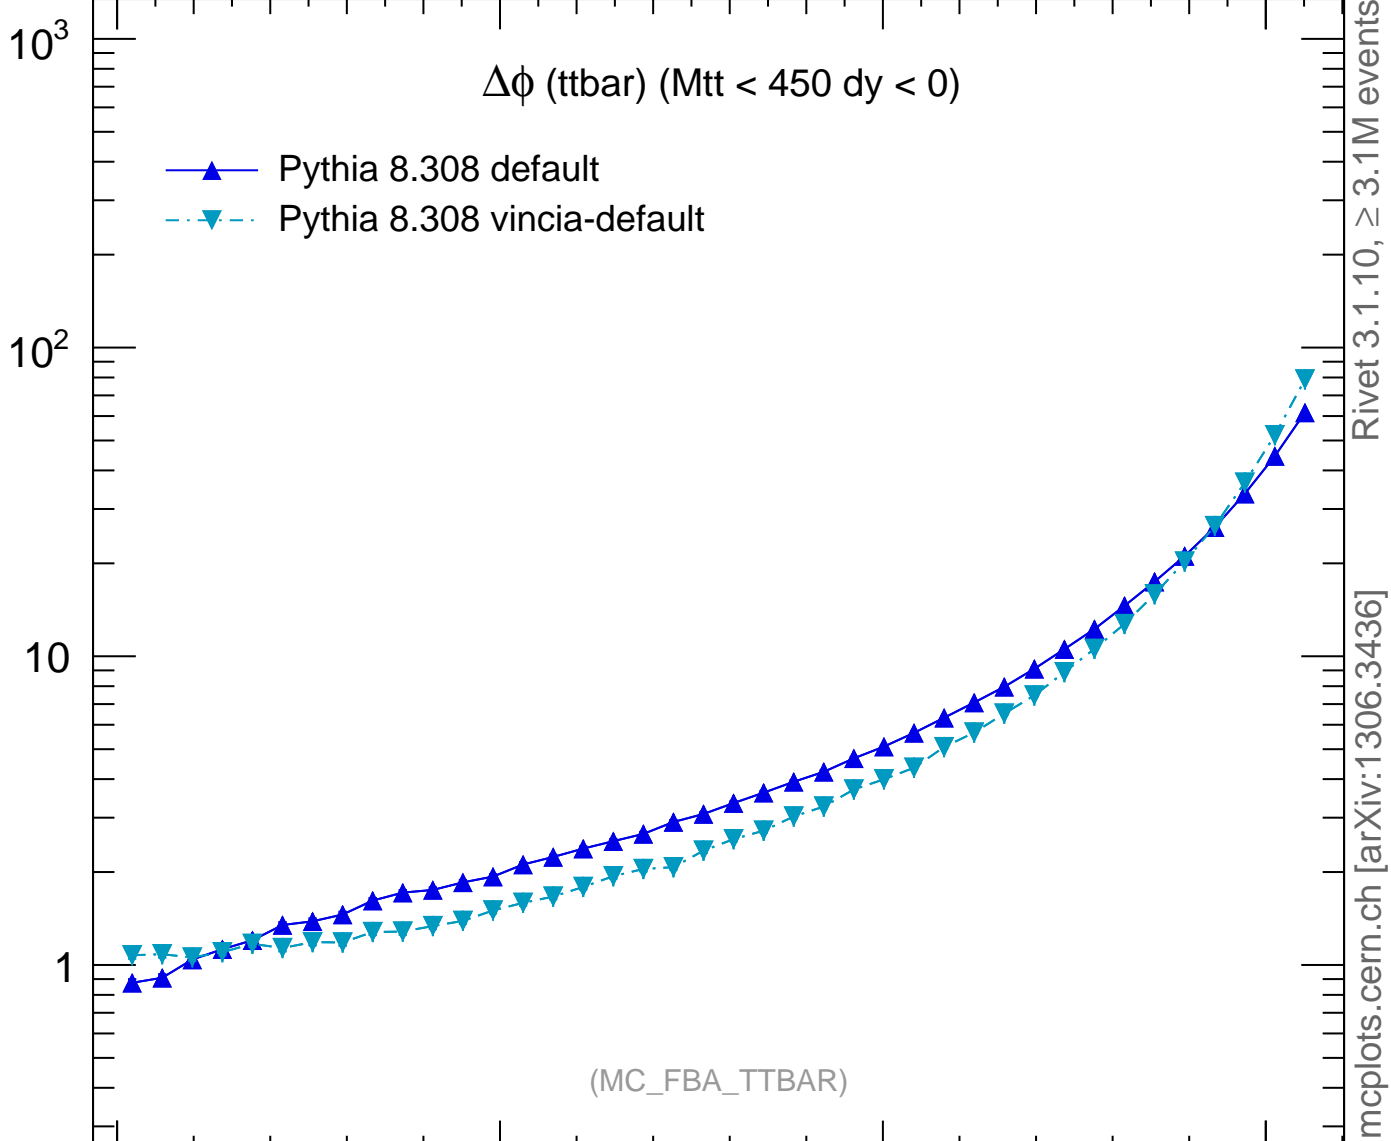

7000 GeV pp

Top (parton level)

$\Delta\phi$ (ttbar) ($M_{tt} < 450$ dy < 0)

- Pythia 8.308 default
- Pythia 8.308 vincia-default

(MC_FBA_TTBAR)

Ratio to Pythia 8.308 default