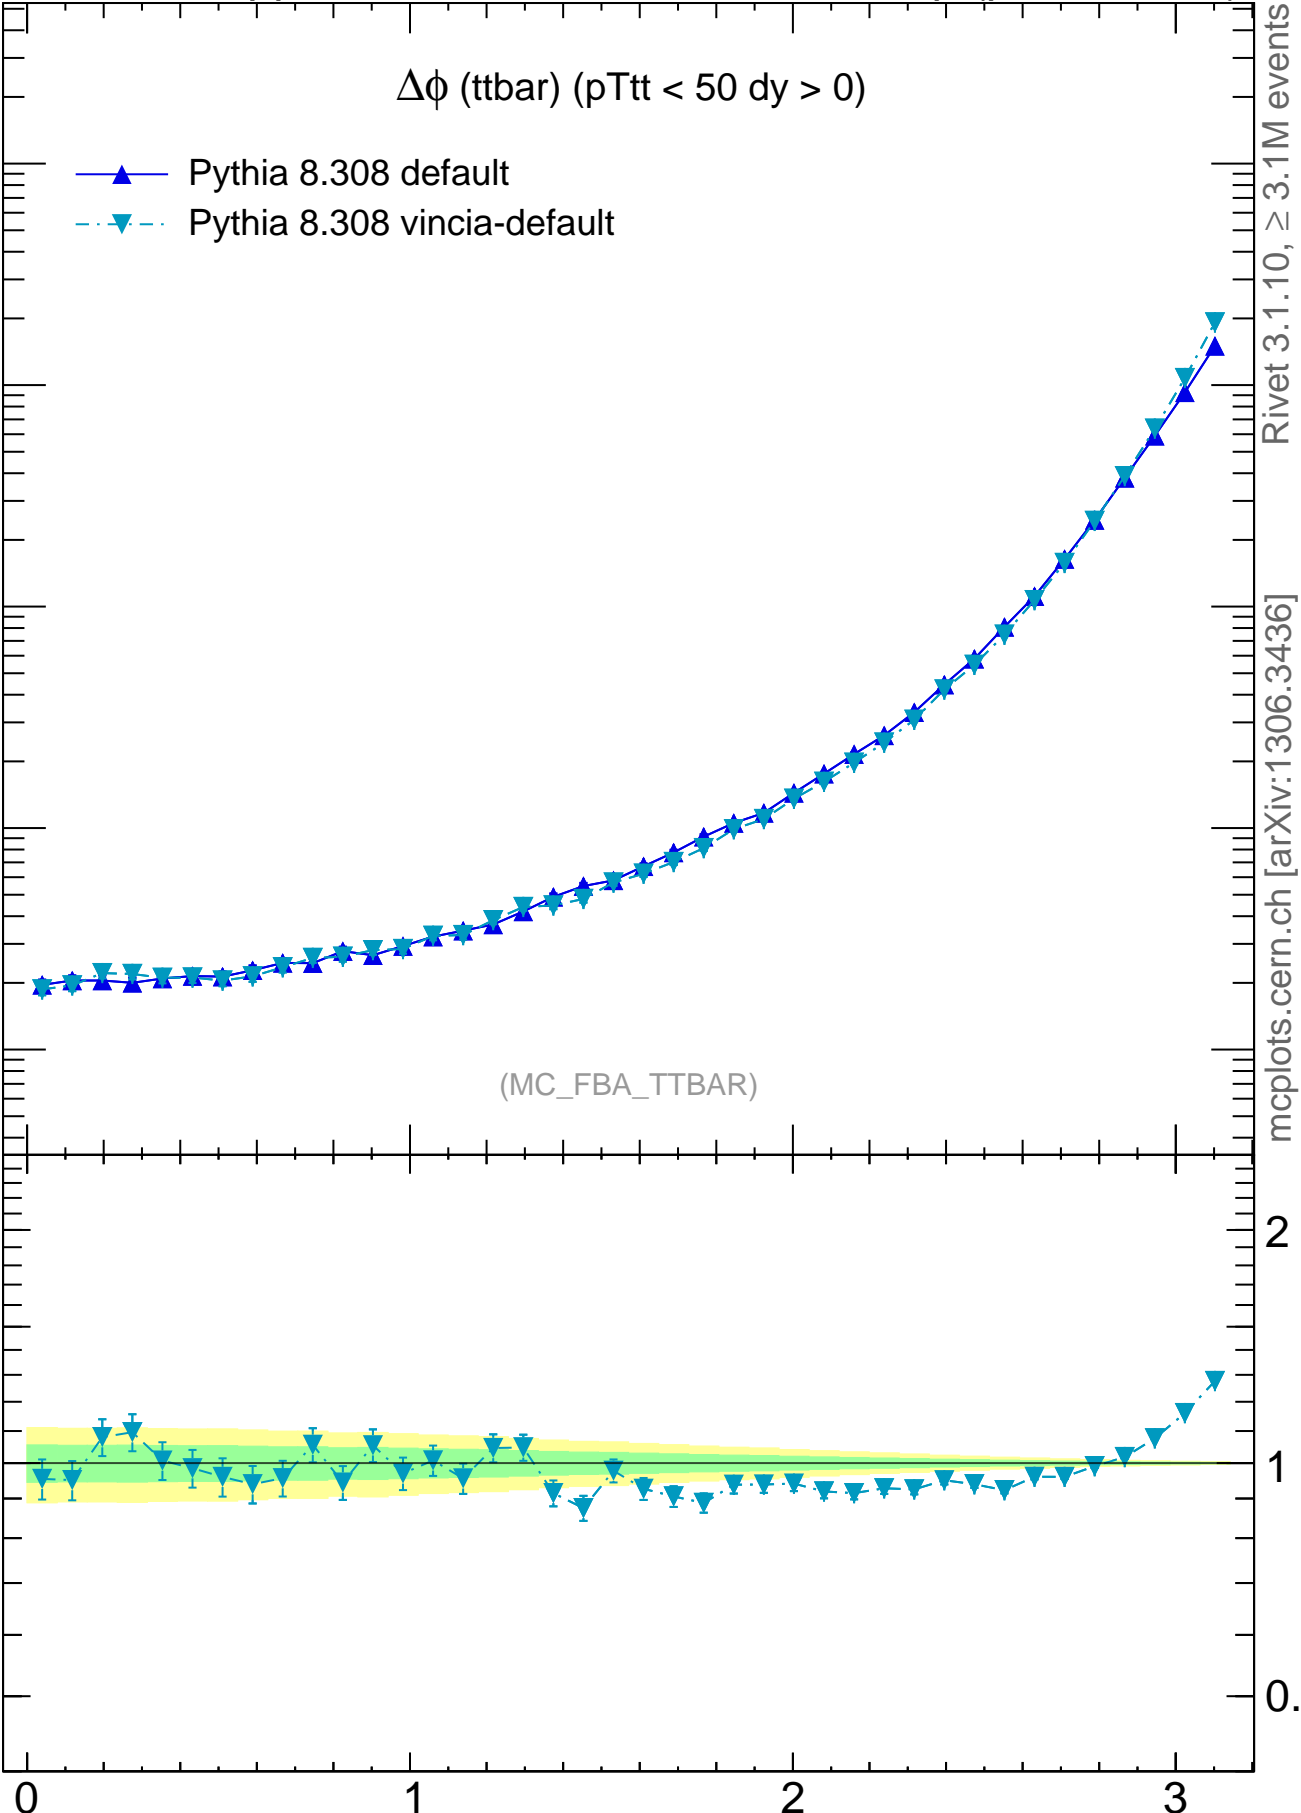

7000 GeV pp

Top (parton level)

$\Delta\phi$ (ttbar) ($p_{Tt} < 50$ dy > 0)

- ▲ Pythia 8.308 default
- ▼ Pythia 8.308 vincia-default

Ratio to Pythia 8.308 default

mcplots.cern.ch [arXiv:1306.3436]

Rivet 3.1.10, ≥ 3.1 M events