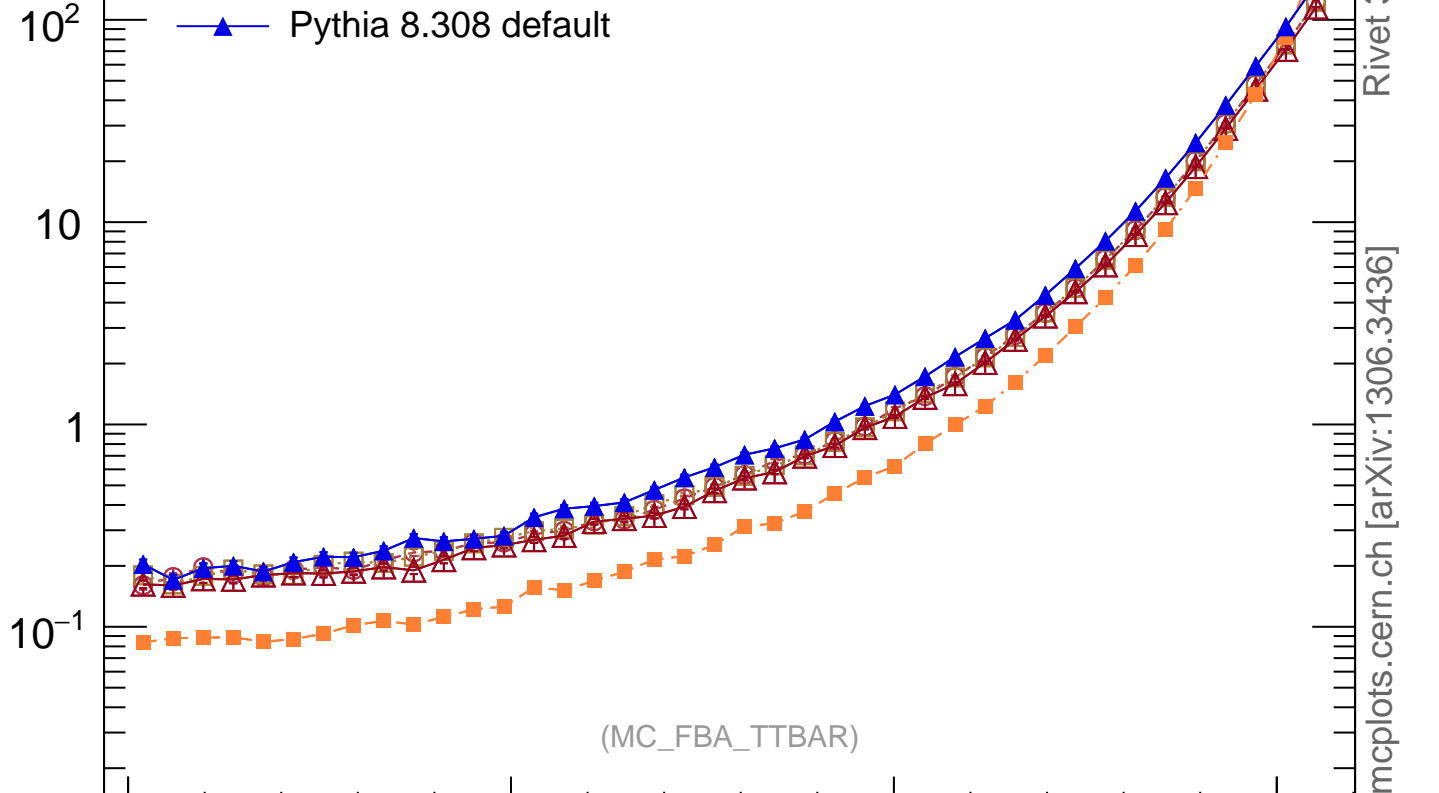

7000 GeV pp

Top (parton level)

 $\Delta\phi$ (ttbar) ($p_{Tt\bar{t}} < 50$ dy < 0)

- Pythia 6.428 345
- Pythia 6.428 346
- △- Pythia 6.428 370
- Pythia 6.428 default
- ▲- Pythia 8.308 default

Ratio to Pythia 6.428 345