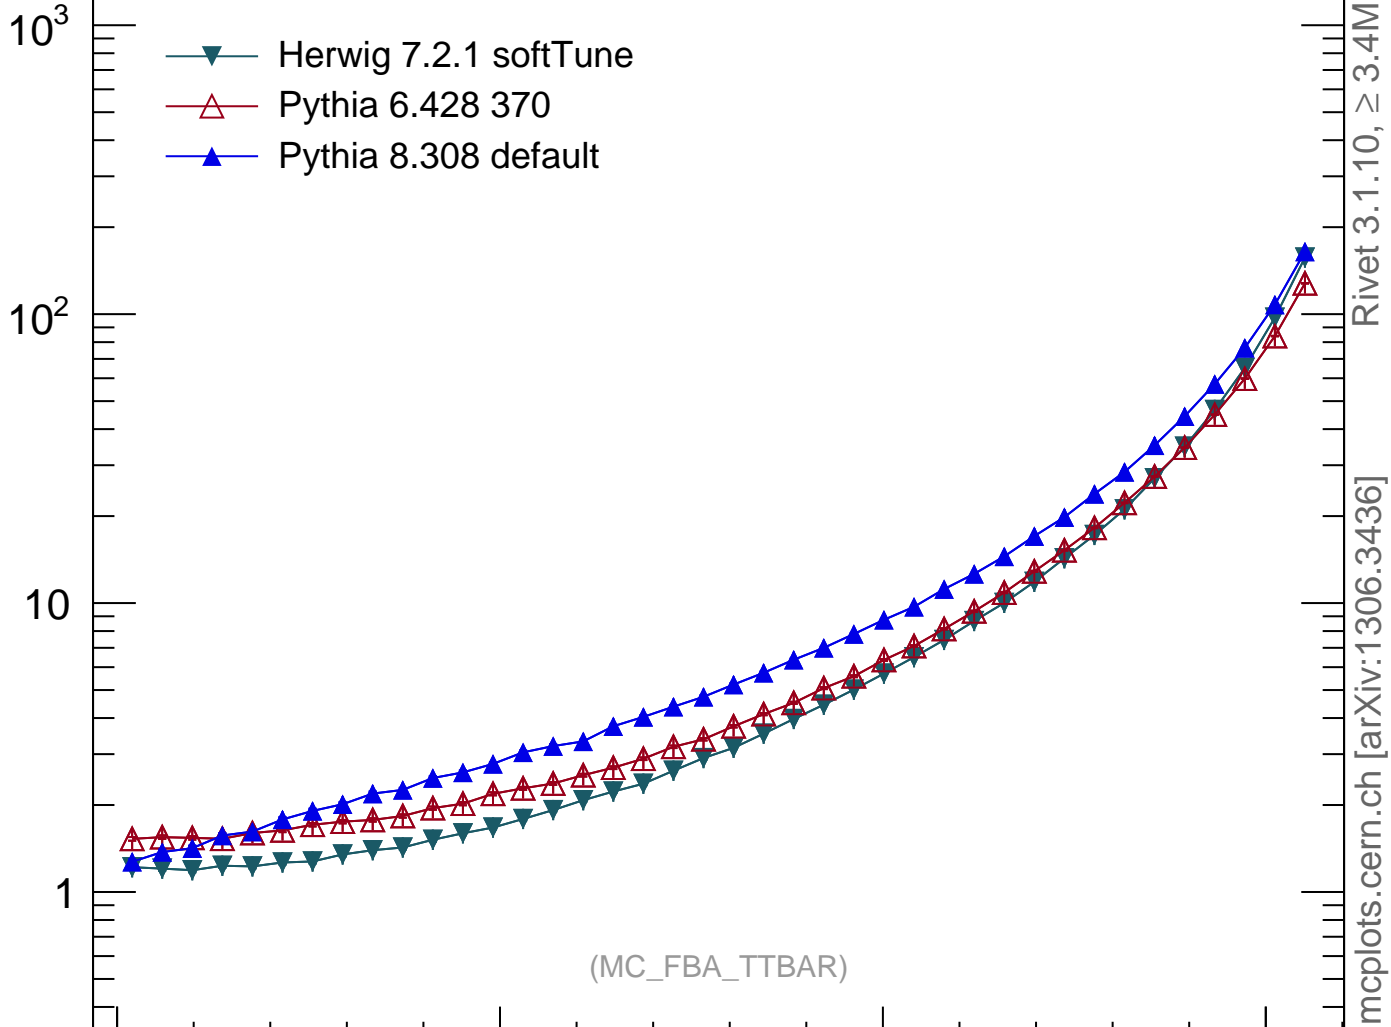

7000 GeV pp

Top (parton level)

$\Delta\phi$ (ttbar) ($d\gamma > 0$)

- Herwig 7.2.1 softTune
- Pythia 6.428 370
- Pythia 8.308 default

(MC_FBA_TTBAR)

Ratio to Herwig 7.2.1 softTune