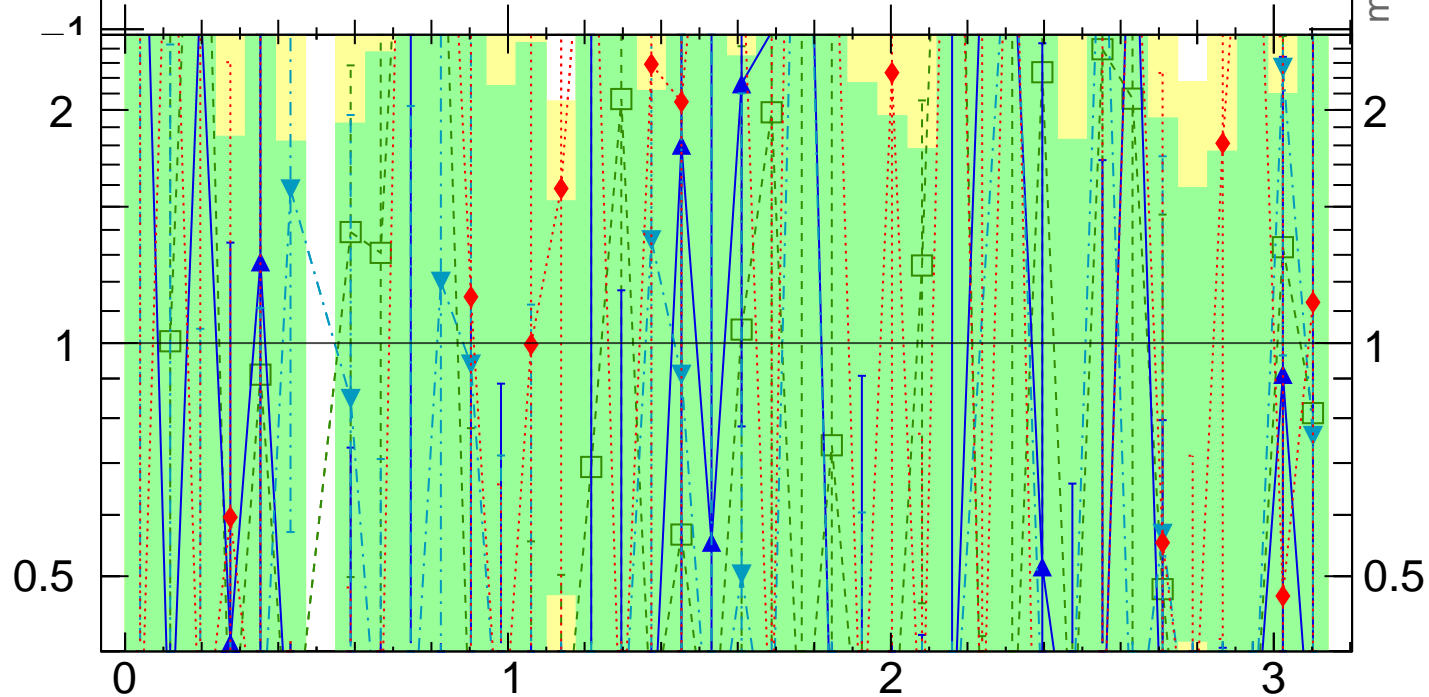

7000 GeV pp

Top (parton level)

 $\Delta\phi$ (ttbar) (Mtt < 450)

- Herwig++ 2.7.1 default
- Herwig 7.2.1 default
- ▲--- Pythia 8.308 default
- ▼--- Pythia 8.308 vincia-default
- ◆--- Sherpa 2.2.9 default

Rivet 3.1.10, ≥ 100k events

mcplots.cern.ch [arXiv:1306.3436]

(MC_FBA_TTBAR)

Ratio to Herwig++ 2.7.1 default

2

1

0.5