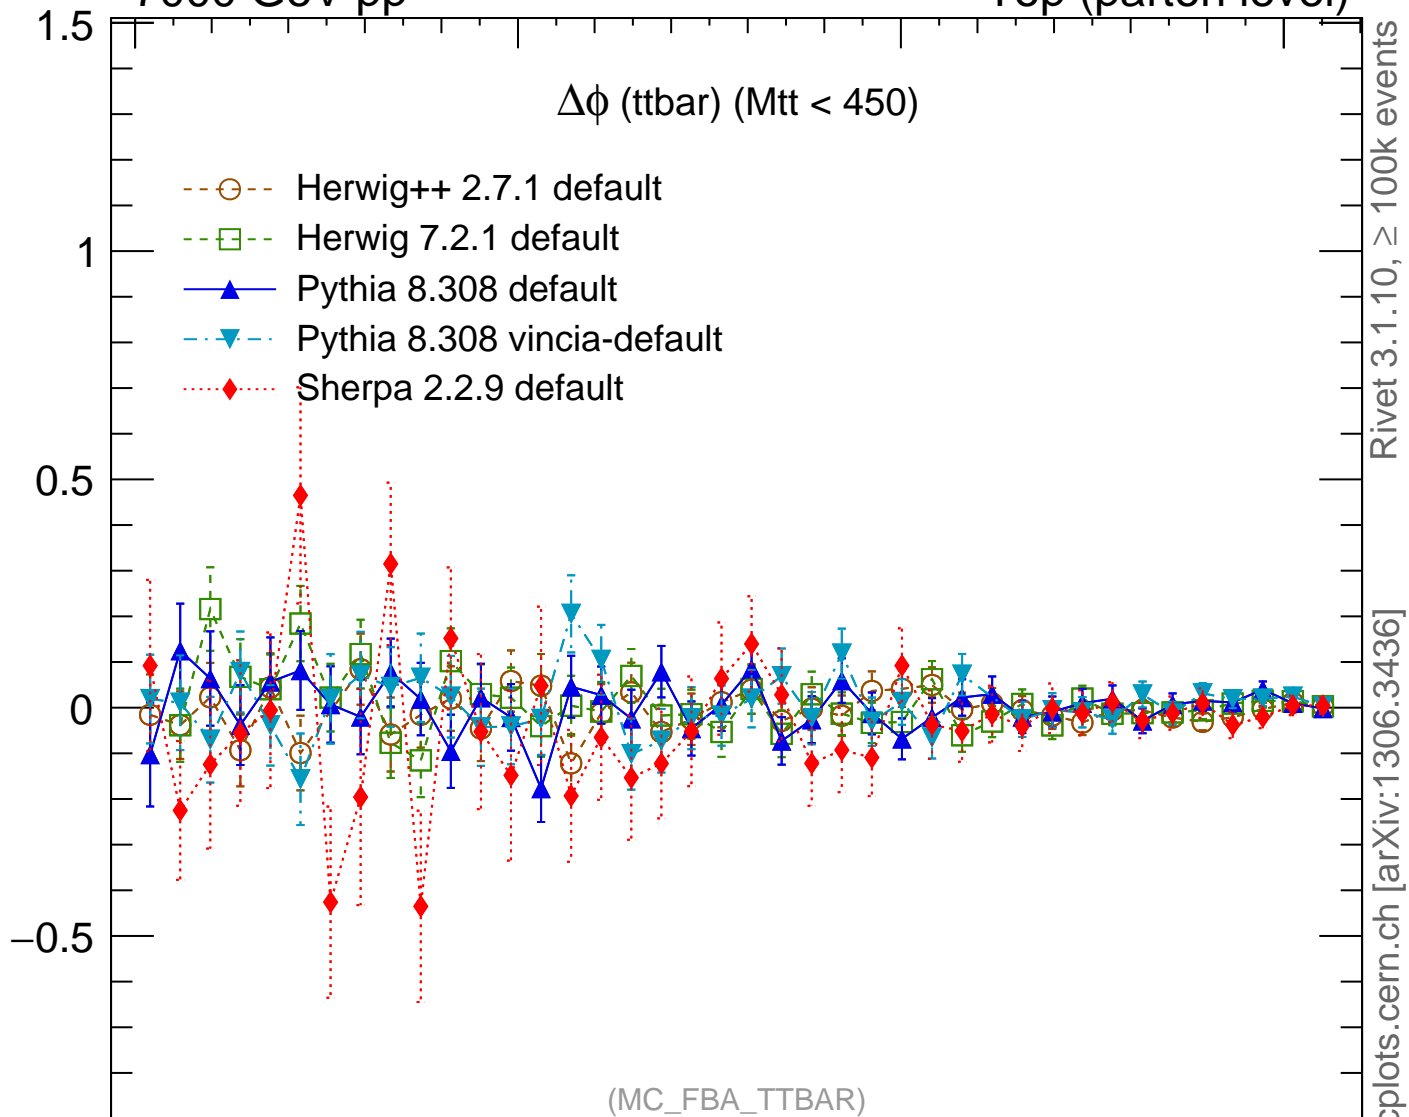

7000 GeV pp

Top (parton level)

 $\Delta\phi$ (ttbar) (Mtt < 450)

- Herwig++ 2.7.1 default
- Herwig 7.2.1 default
- ▲--- Pythia 8.308 default
- ▼--- Pythia 8.308 vincia-default
- ◆--- Sherpa 2.2.9 default

Rivet 3.1.10, ≥ 100k events

mcplots.cern.ch [arXiv:1306.3436]

(MC_FBA_TTBAR)

Ratio to Herwig++ 2.7.1 default

2

1

0.5