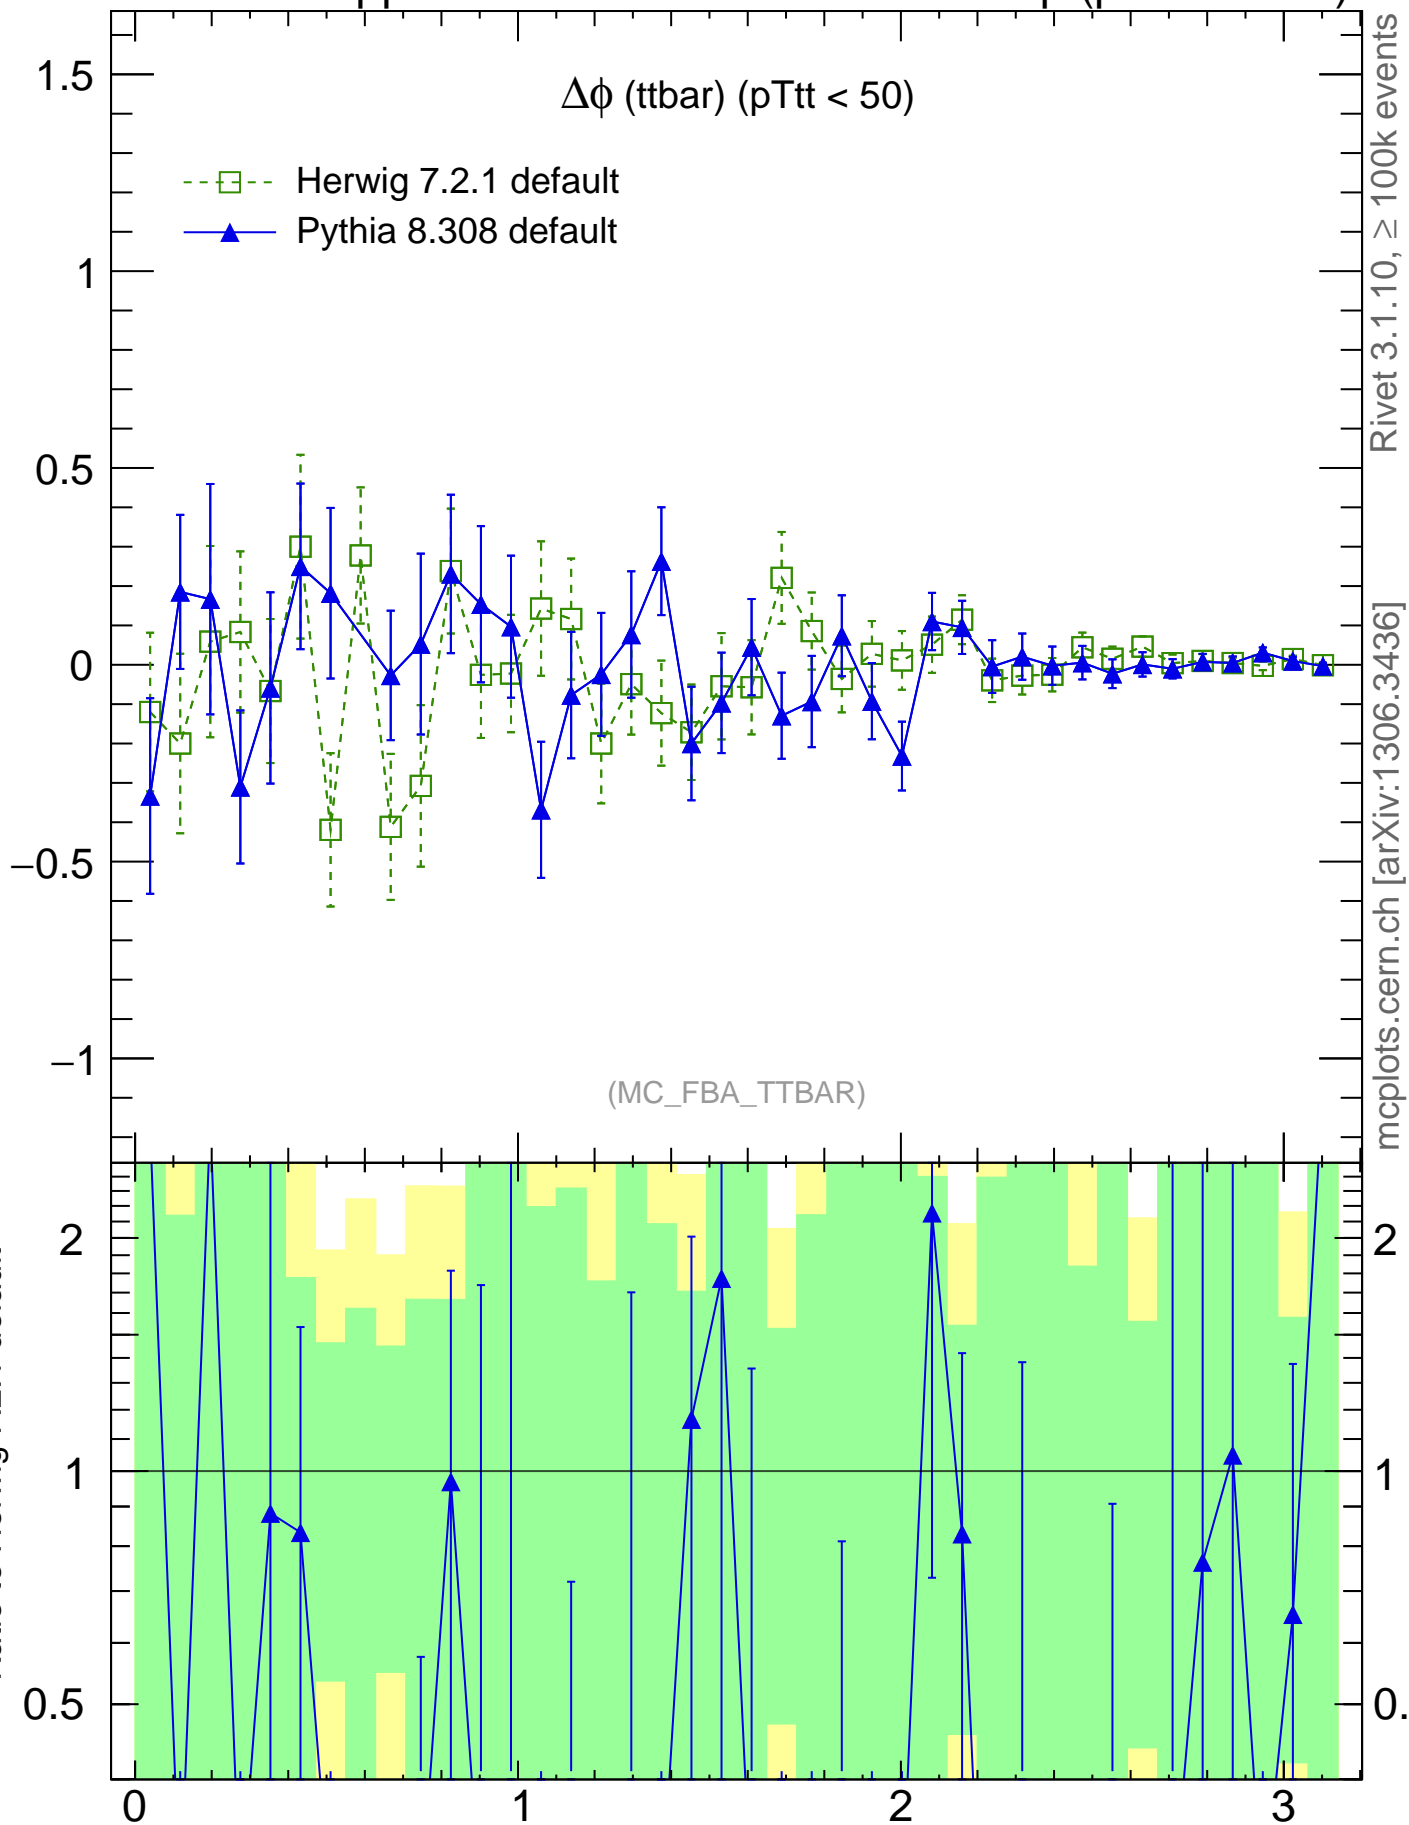

7000 GeV pp

Top (parton level)

 $\Delta\phi$ (ttbar) (pTtt < 50)

- Herwig 7.2.1 default
- ▲-- Pythia 8.308 default

Rivet 3.1.10, ≥ 100k events

mcplots.cern.ch [arXiv:1306.3436]

Ratio to Herwig 7.2.1 default

mcplots.cern.ch [arXiv:1306.3436]