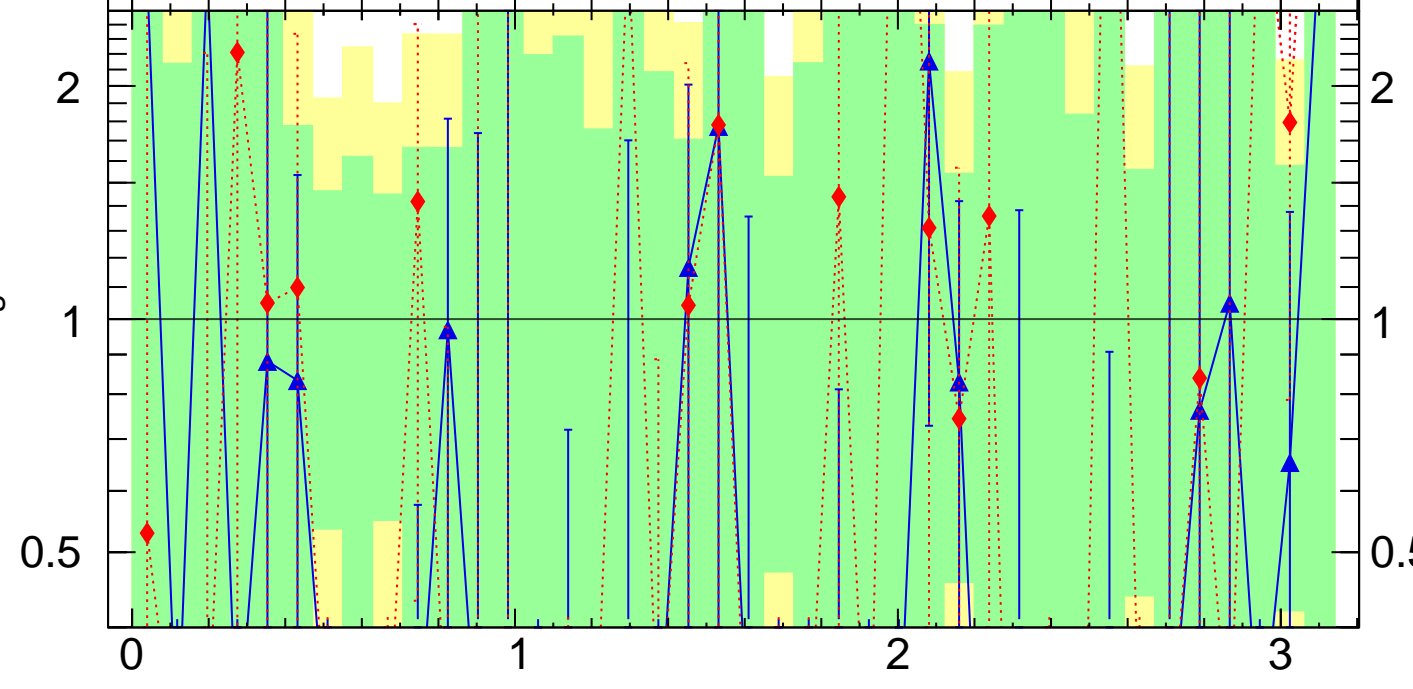

7000 GeV pp

Top (parton level)

$\Delta\phi$ (ttbar) ($p_{Ttt} < 50$)

- Herwig 7.2.1 default
- Pythia 8.308 default
- Sherpa 2.2.9 default

Rivet 3.1.10, $\geq 100k$ events
mcplots.cern.ch [arXiv:1306.3436]

(MC_FBA_TTBAR)

Ratio to Herwig 7.2.1 default

2
1
0.5