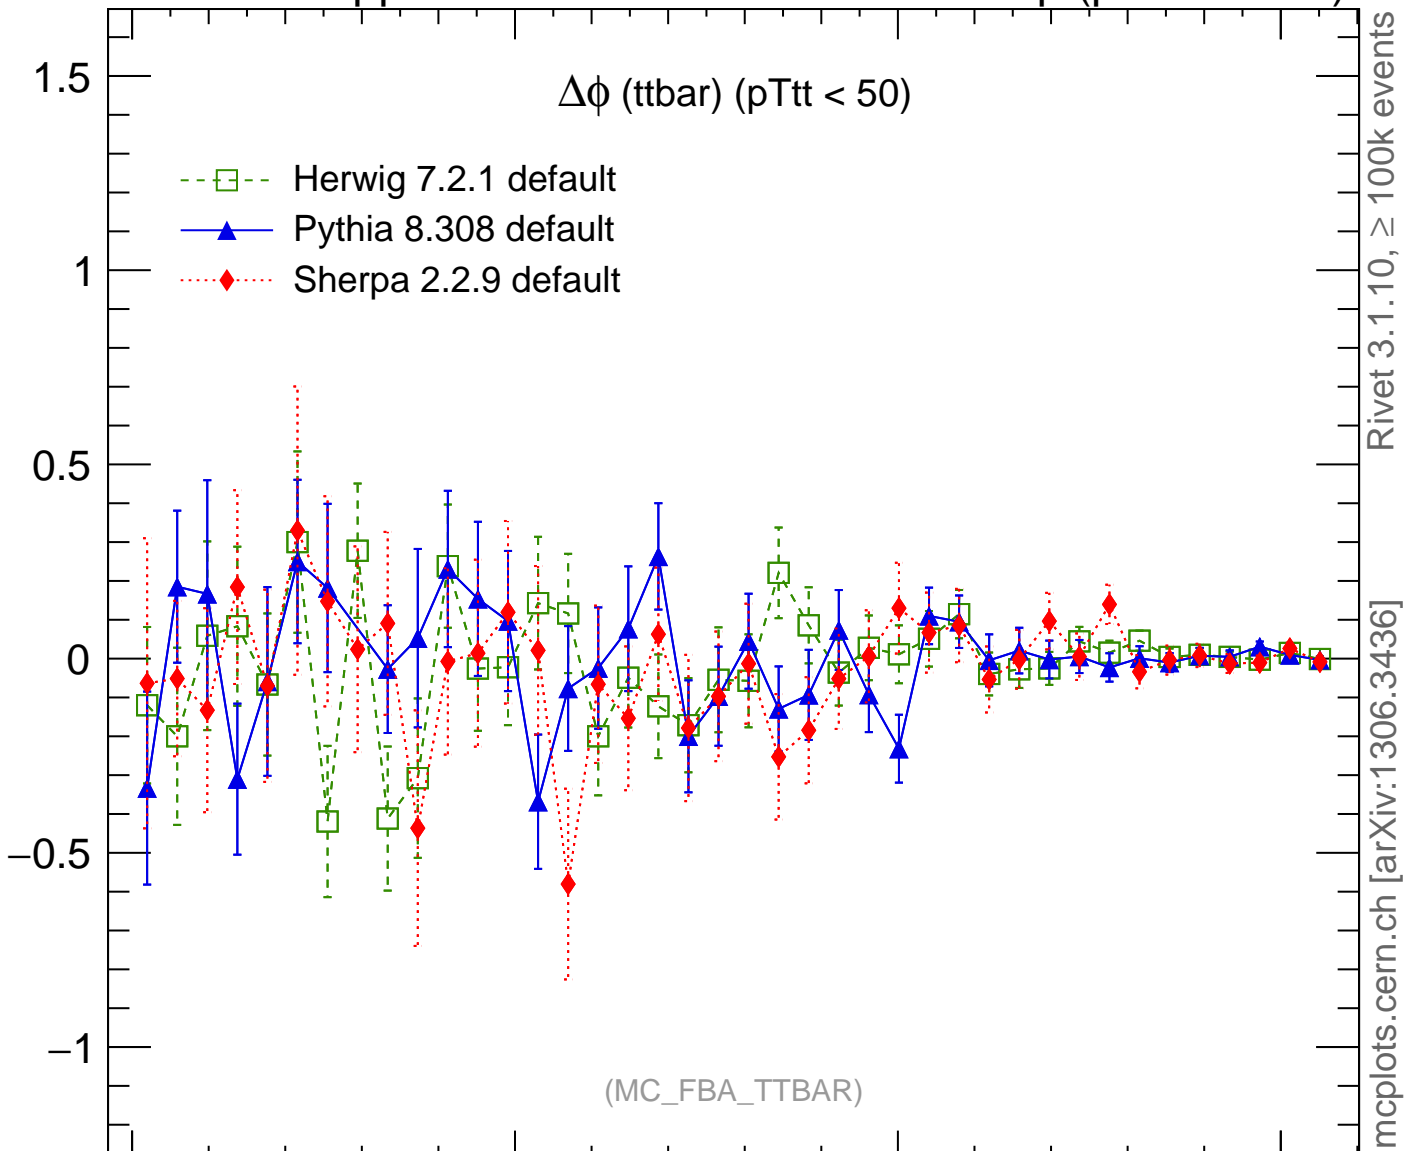

7000 GeV pp

Top (parton level)

$\Delta\phi$ (ttbar) ($p_{Ttt} < 50$)

- Herwig 7.2.1 default
- Pythia 8.308 default
- Sherpa 2.2.9 default

Rivet 3.1.10, $\geq 100k$ events
mcplots.cern.ch [arXiv:1306.3436]

(MC_FBA_TTBAR)

Ratio to Herwig 7.2.1 default

2
1
0.5