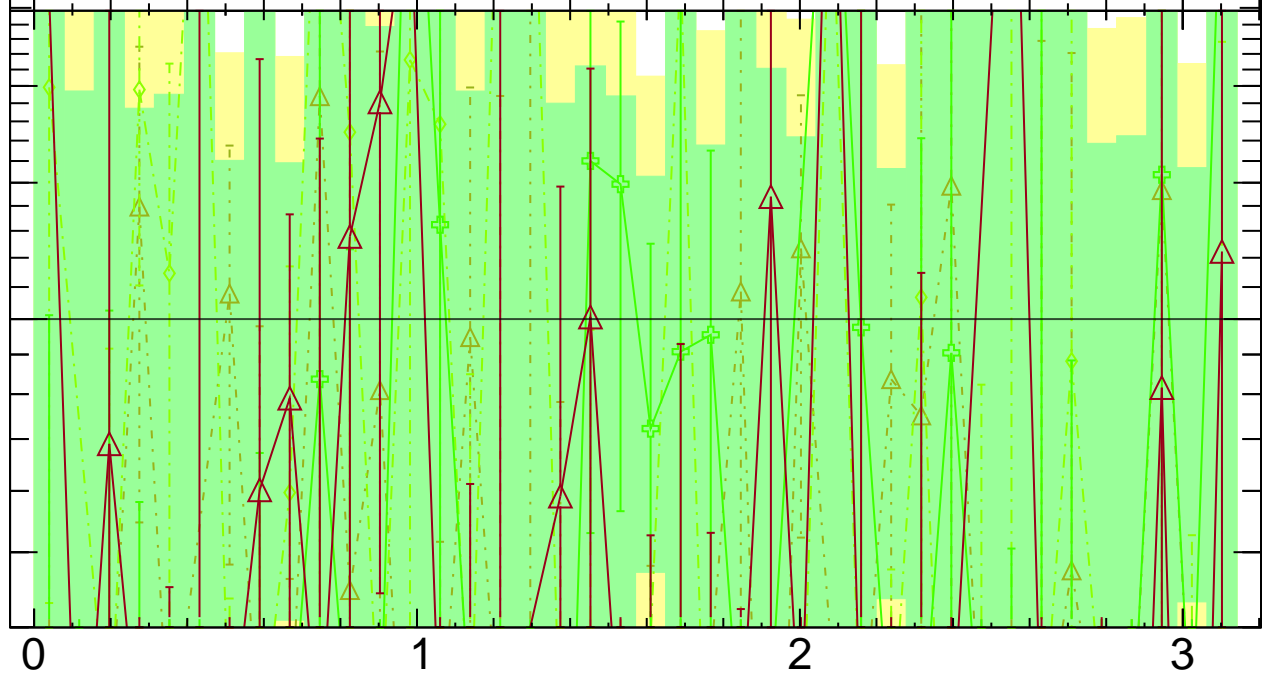

7000 GeV pp

Top (parton level)

$\Delta\phi$ (ttbar)

- Pythia 6.428 346
- Pythia 6.428 347
- Pythia 6.428 348
- Pythia 6.428 349
- Pythia 6.428 370

Rivet 3.1.10, $\geq 100k$ events

mcplots.cern.ch [arXiv:1306.3436]

(MC_FBA_TTBAR)

Ratio to Pythia 6.428 346

Ratio to Pythia 6.428 346