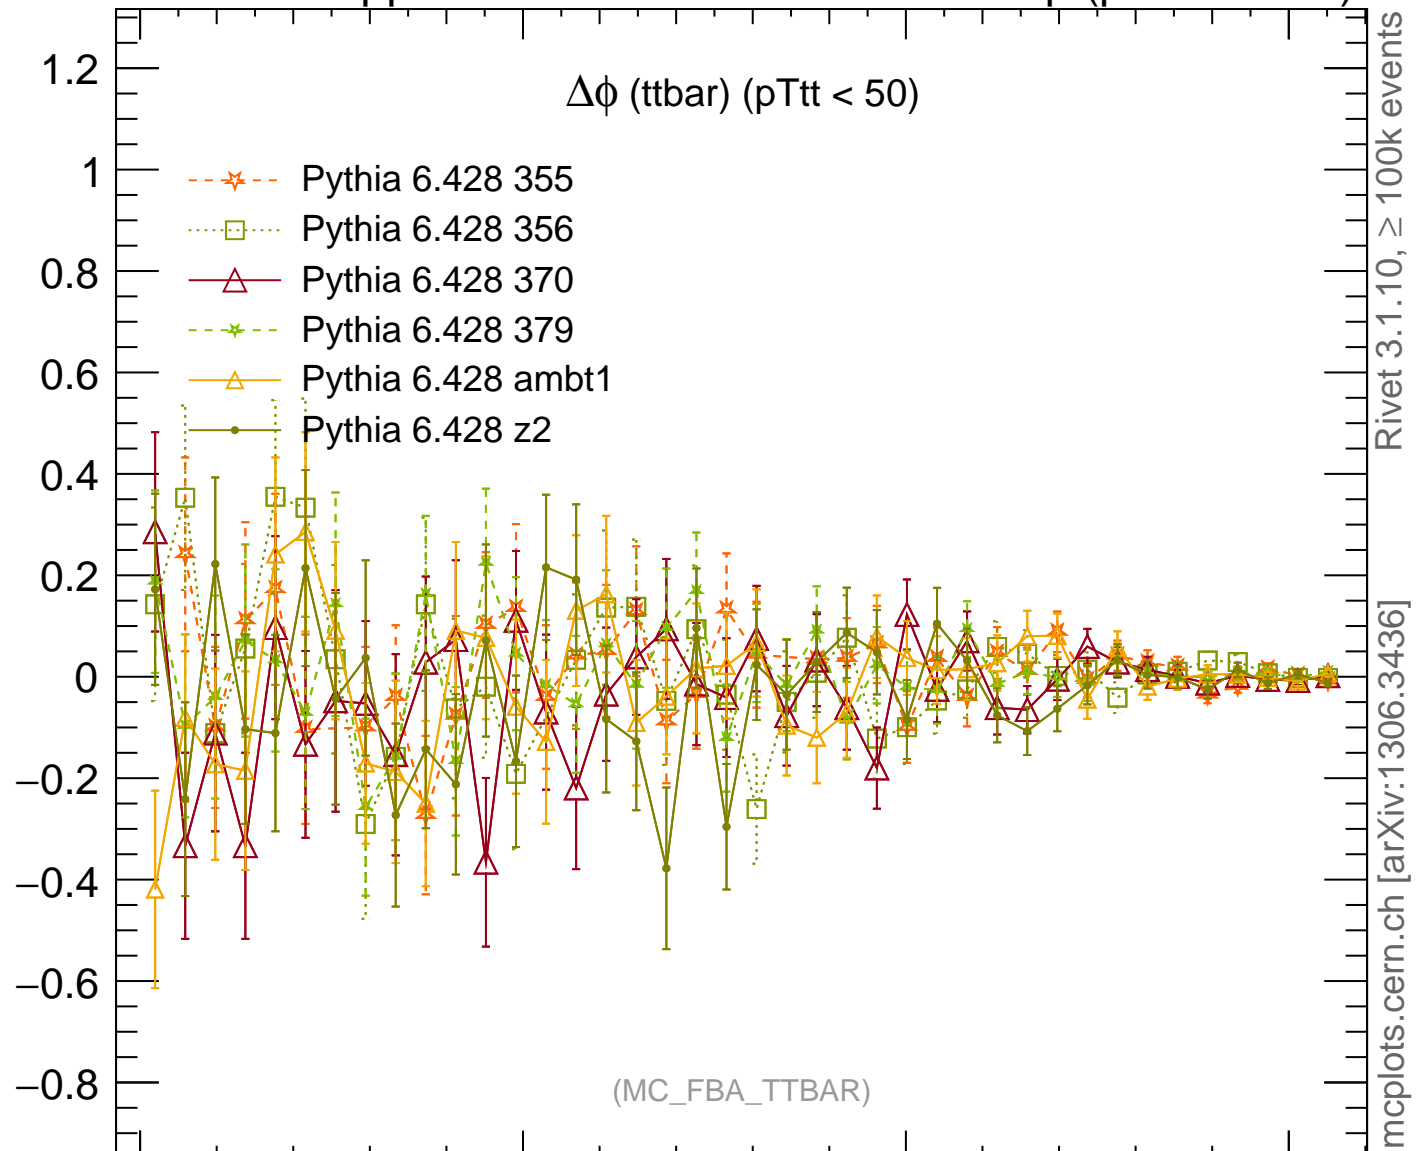

7000 GeV pp

Top (parton level)

$\Delta\phi$  (ttbar) (pTtt < 50)

- Pythia 6.428 355
- Pythia 6.428 356
- Pythia 6.428 370
- Pythia 6.428 379
- Pythia 6.428 ambt1
- Pythia 6.428 z2

(MC\_FBA\_TTBAR)

Ratio to Pythia 6.428 355

mcplots.cern.ch [arXiv:1306.3436]

Rivet 3.1.10, ≥ 100k events