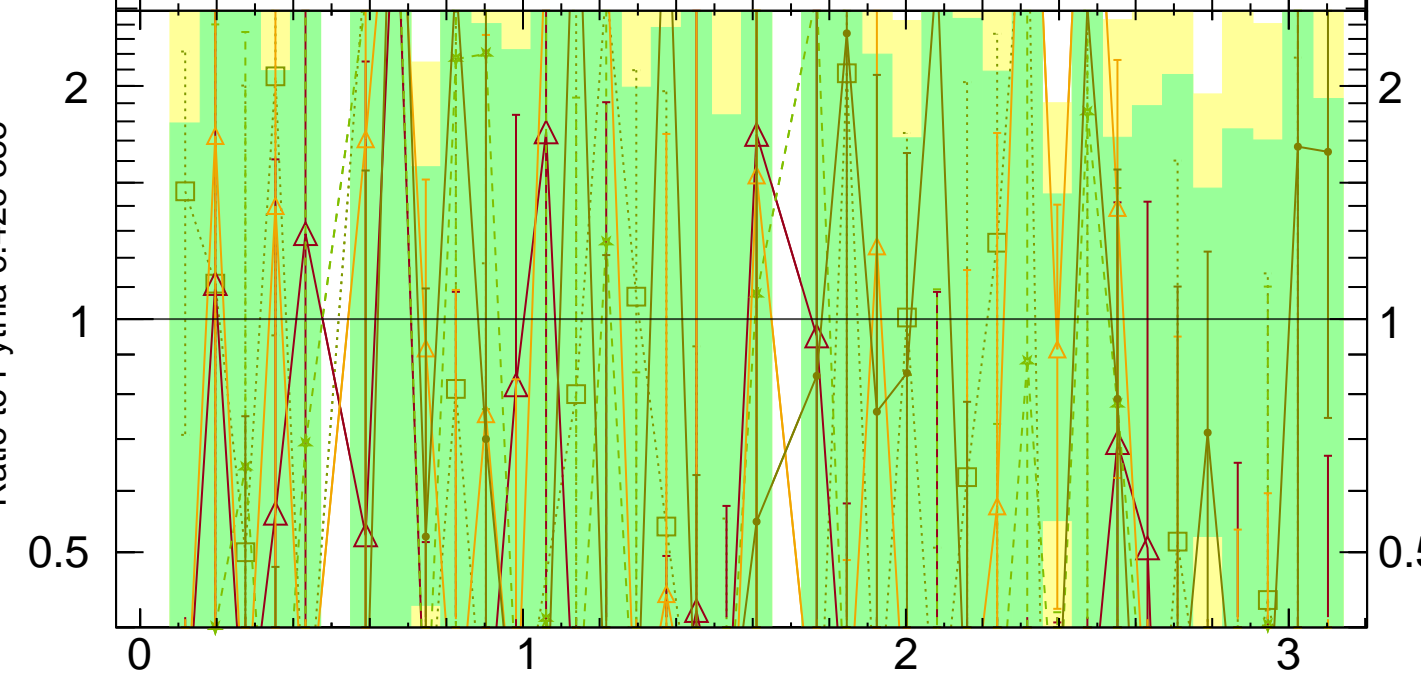

7000 GeV pp

Top (parton level)

$\Delta\phi$  (ttbar) (pTtt < 50)

- Pythia 6.428 355
- Pythia 6.428 356
- Pythia 6.428 370
- Pythia 6.428 379
- Pythia 6.428 ambt1
- Pythia 6.428 z2

(MC\_FBA\_TTBAR)

Ratio to Pythia 6.428 355

mcplots.cern.ch [arXiv:1306.3436]

Rivet 3.1.10, ≥ 100k events