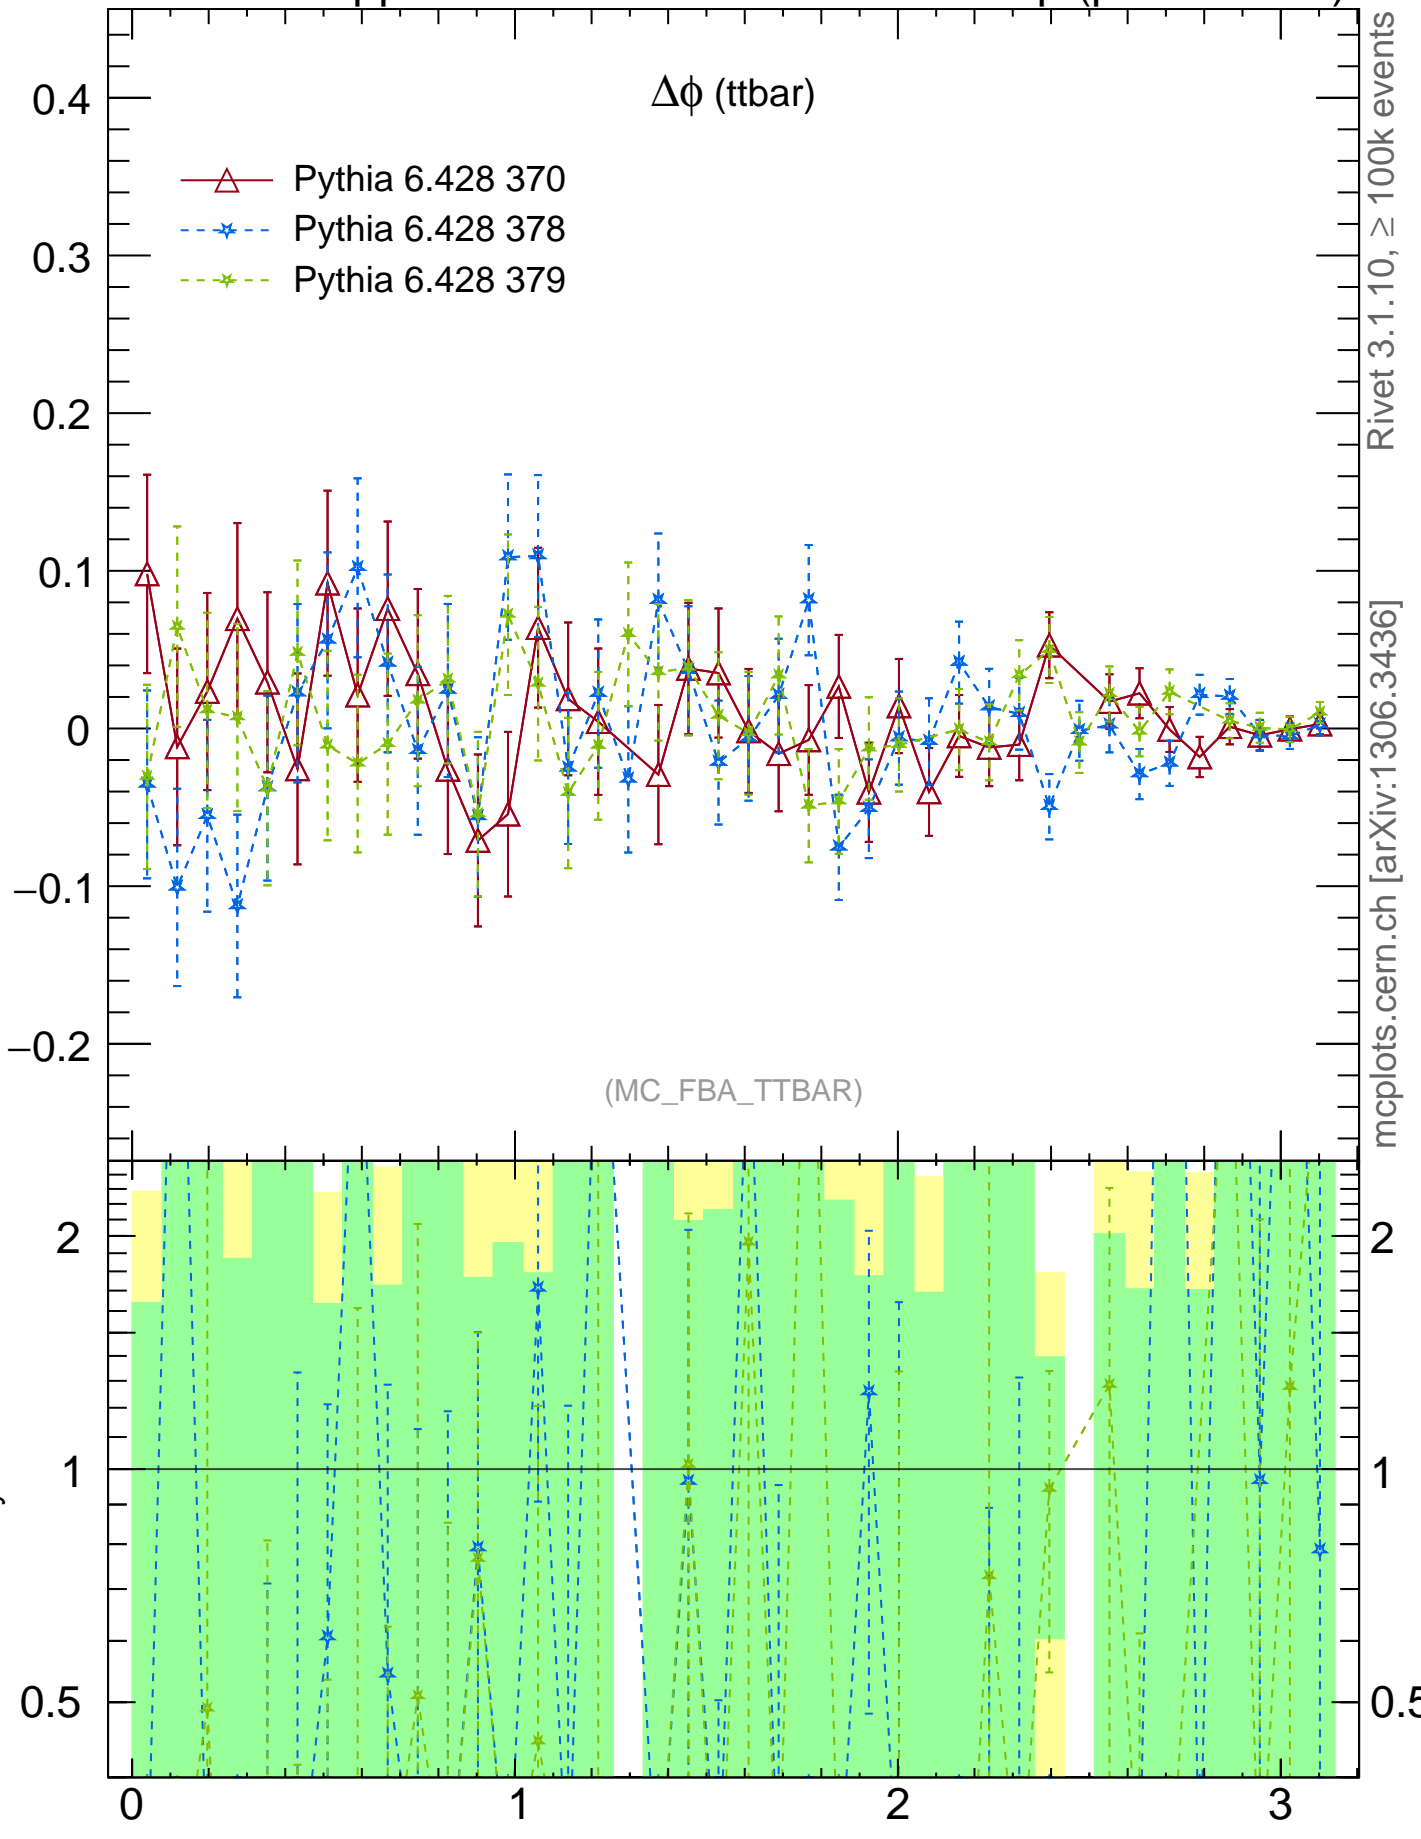

7000 GeV pp

Top (parton level)

$\Delta\phi$  (ttbar)

- Pythia 6.428 370
- Pythia 6.428 378
- Pythia 6.428 379

Rivet 3.1.10,  $\geq 100k$  events  
mcplots.cern.ch [arXiv:1306.3436]