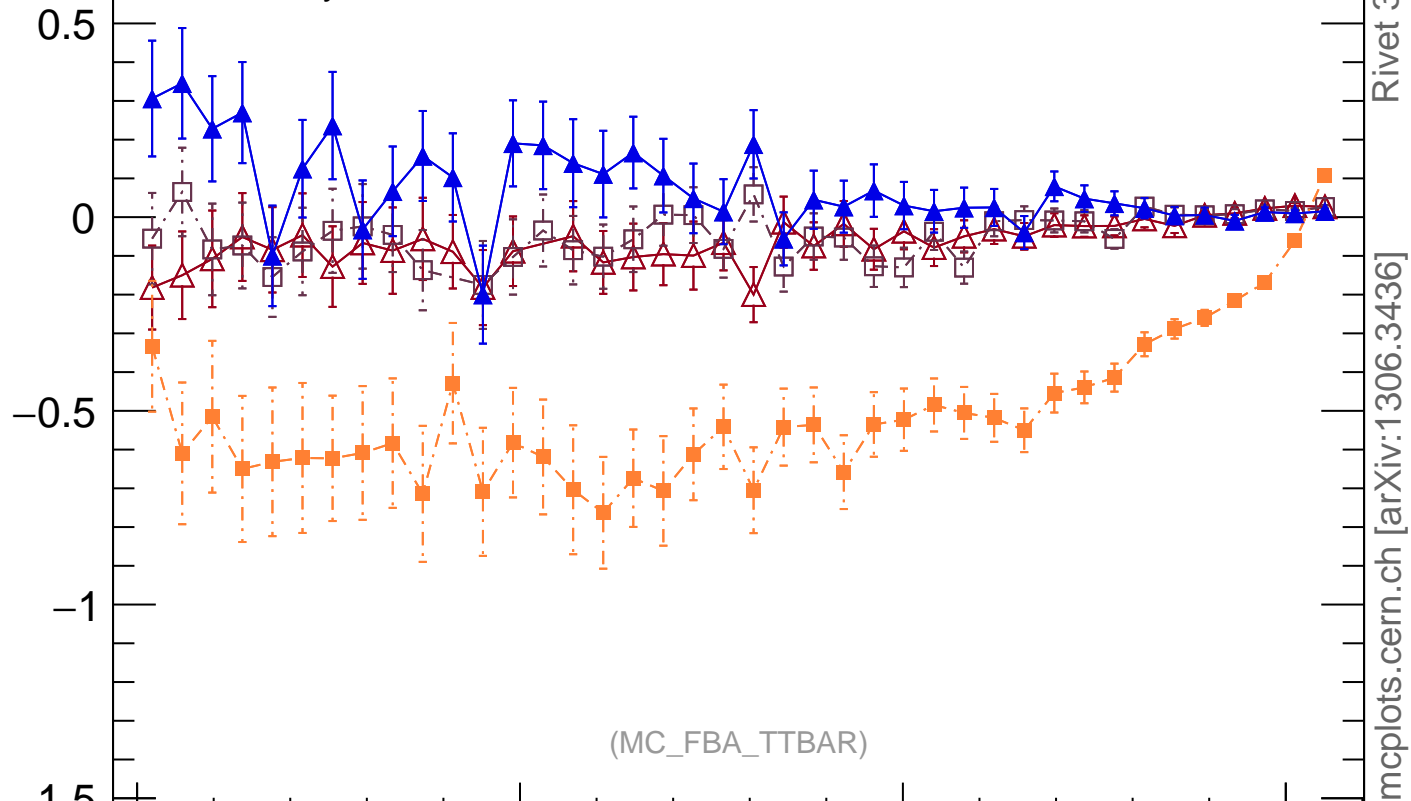

1960 GeV ppbar

Top (parton level)

 $\Delta\phi$ (ttbar)

- △— Pythia 6.428 370
- - □ - - Pythia 6.428 391
- - ■ - - Pythia 6.428 default
- ▲— Pythia 8.308 default

(MC_FBA_TTBAR)

Ratio to Pythia 6.428 370