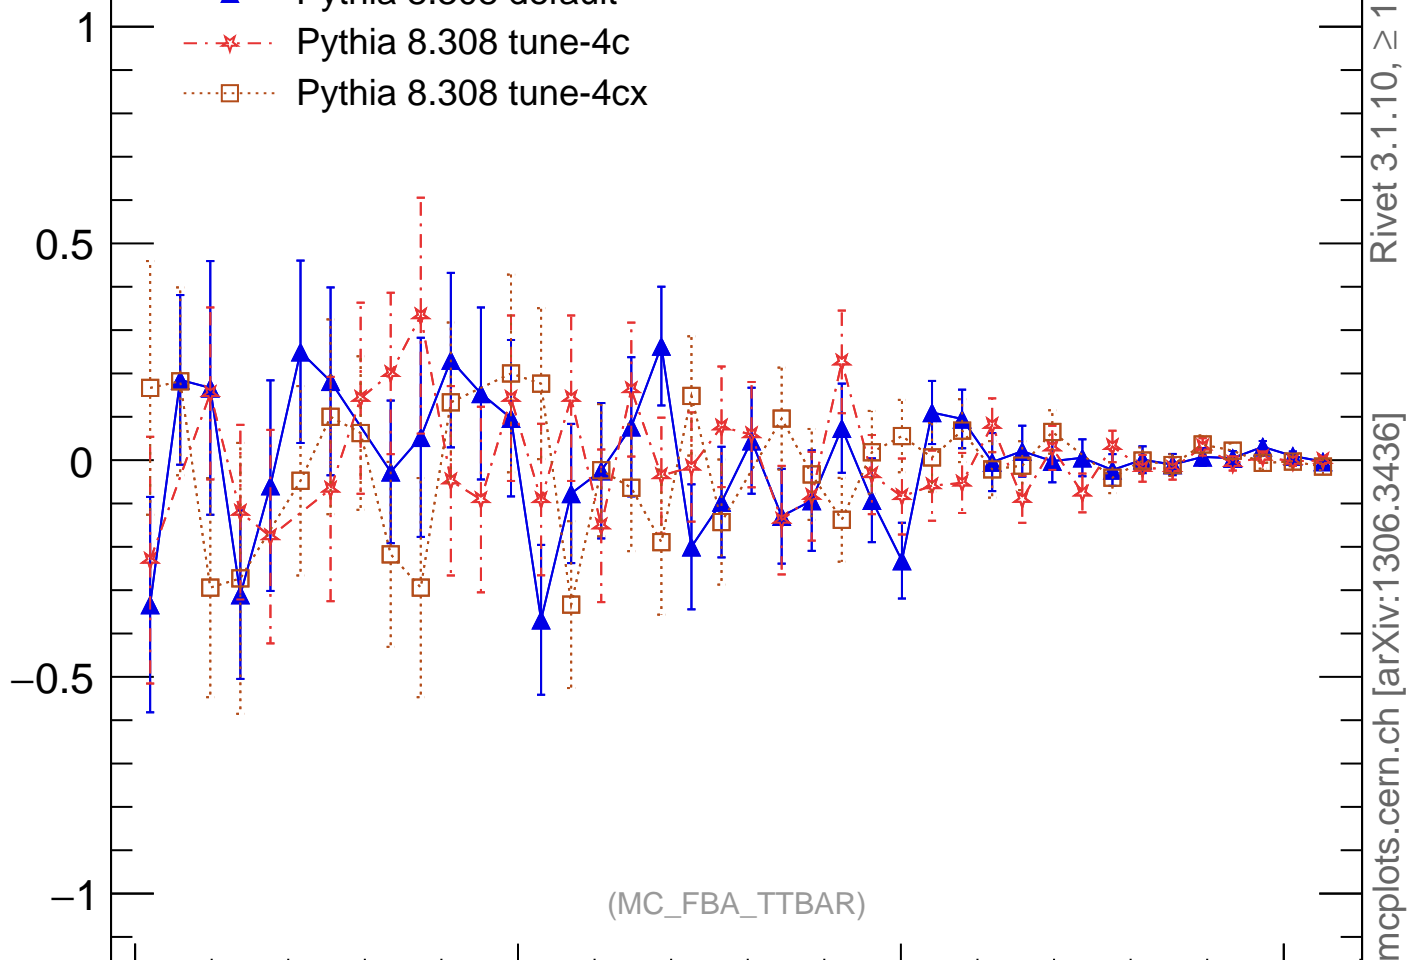

7000 GeV pp

Top (parton level)

 $\Delta\phi$  (ttbar) ( $p_{Ttt} < 50$ )

- ▲— Pythia 8.308 default
- - \* - - Pythia 8.308 tune-4c
- ...□... Pythia 8.308 tune-4cx

(MC\_FBA\_TTBAR)

Ratio to Pythia 8.308 default