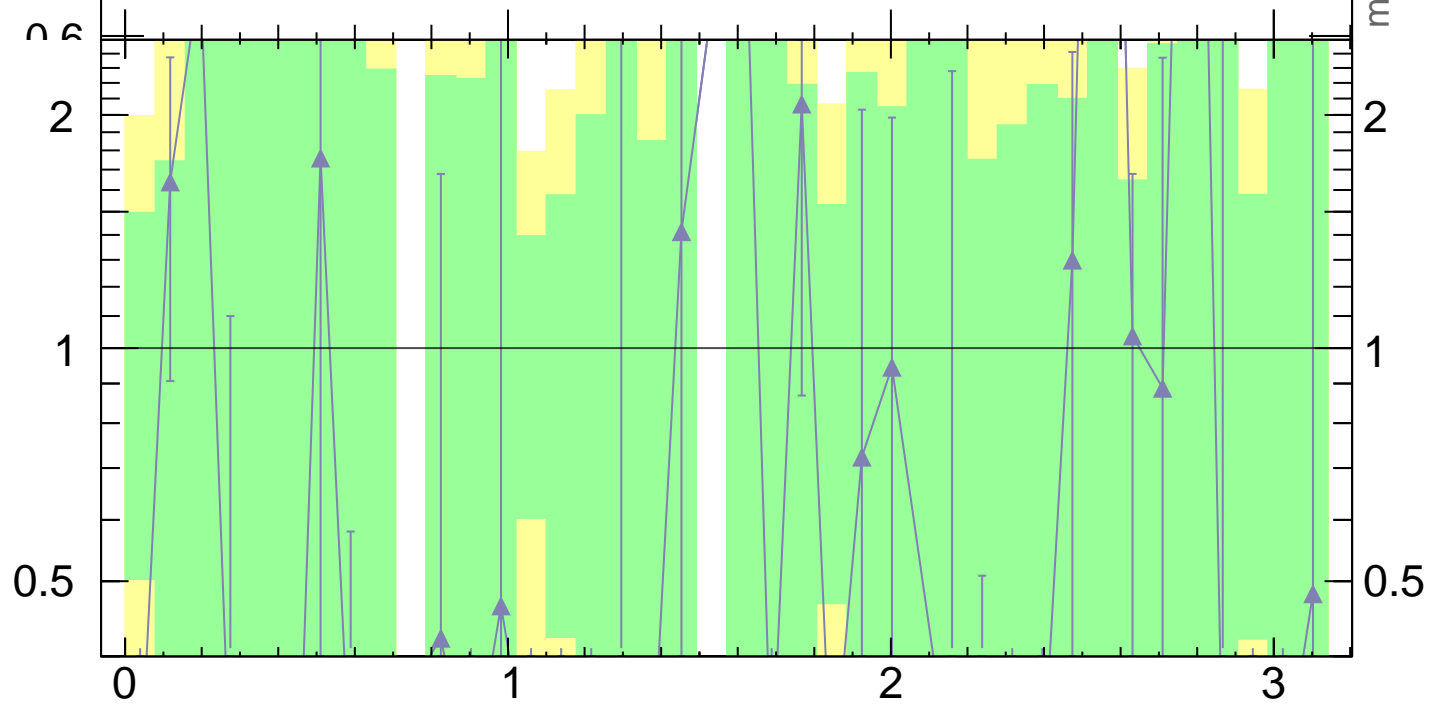

7000 GeV pp

Top (parton level)

$\Delta\phi$ (ttbar)

- Pythia 8.308 default
- Pythia 8.308 default-noCR

Rivet 3.1.10, ≥ 100k events

mcplots.cern.ch [arXiv:1306.3436]

(MC_FBA_TTBAR)

Ratio to Pythia 8.308 default

2
1
0.5