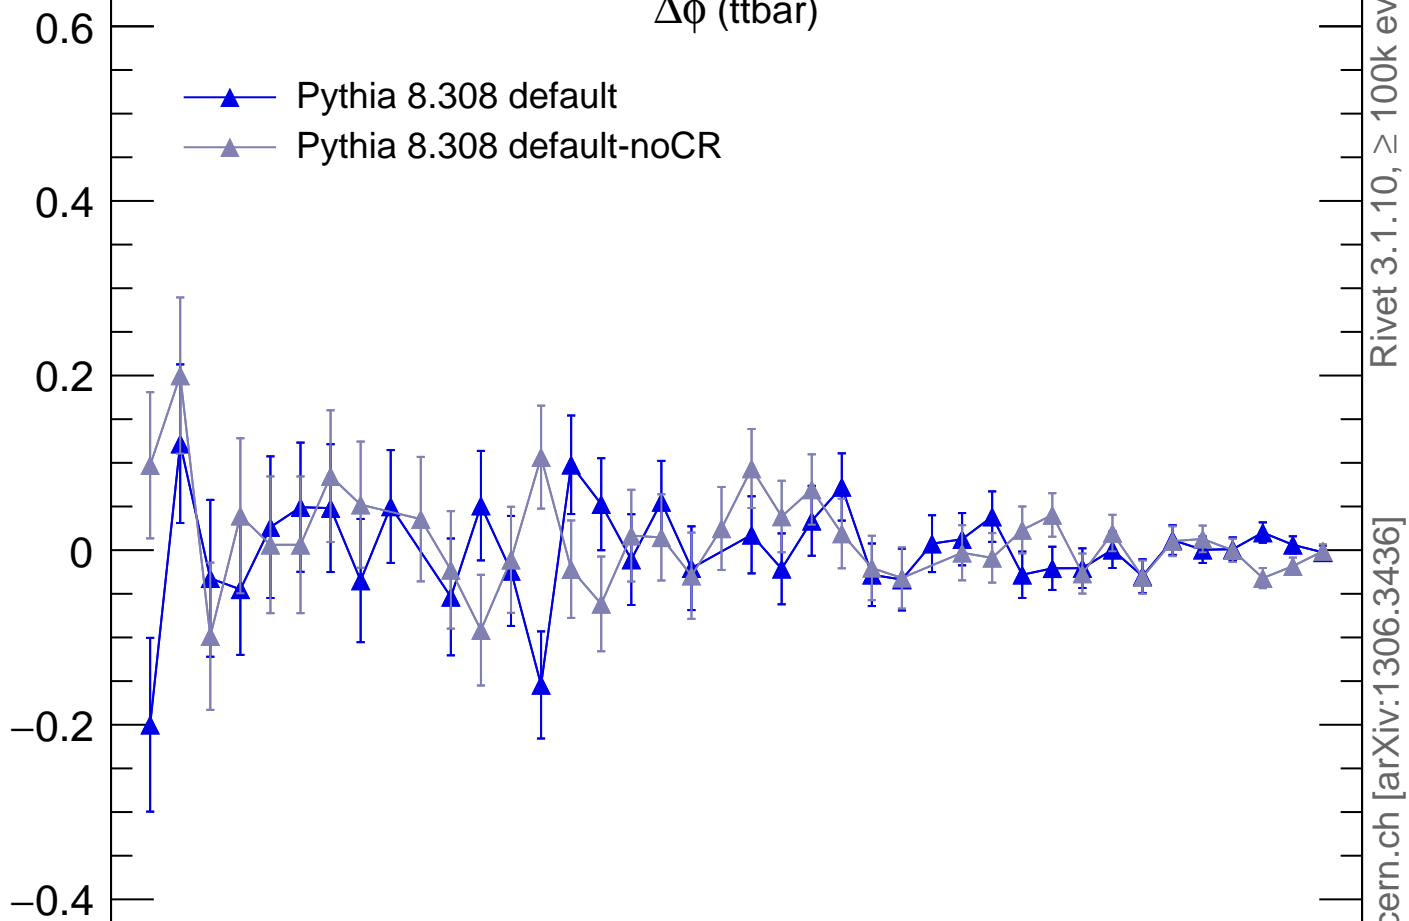

7000 GeV pp

Top (parton level)

$\Delta\phi$ (ttbar)

- Pythia 8.308 default
- Pythia 8.308 default-noCR

Rivet 3.1.10, ≥ 100k events

mcplots.cern.ch [arXiv:1306.3436]

(MC_FBA_TTBAR)

Ratio to Pythia 8.308 default