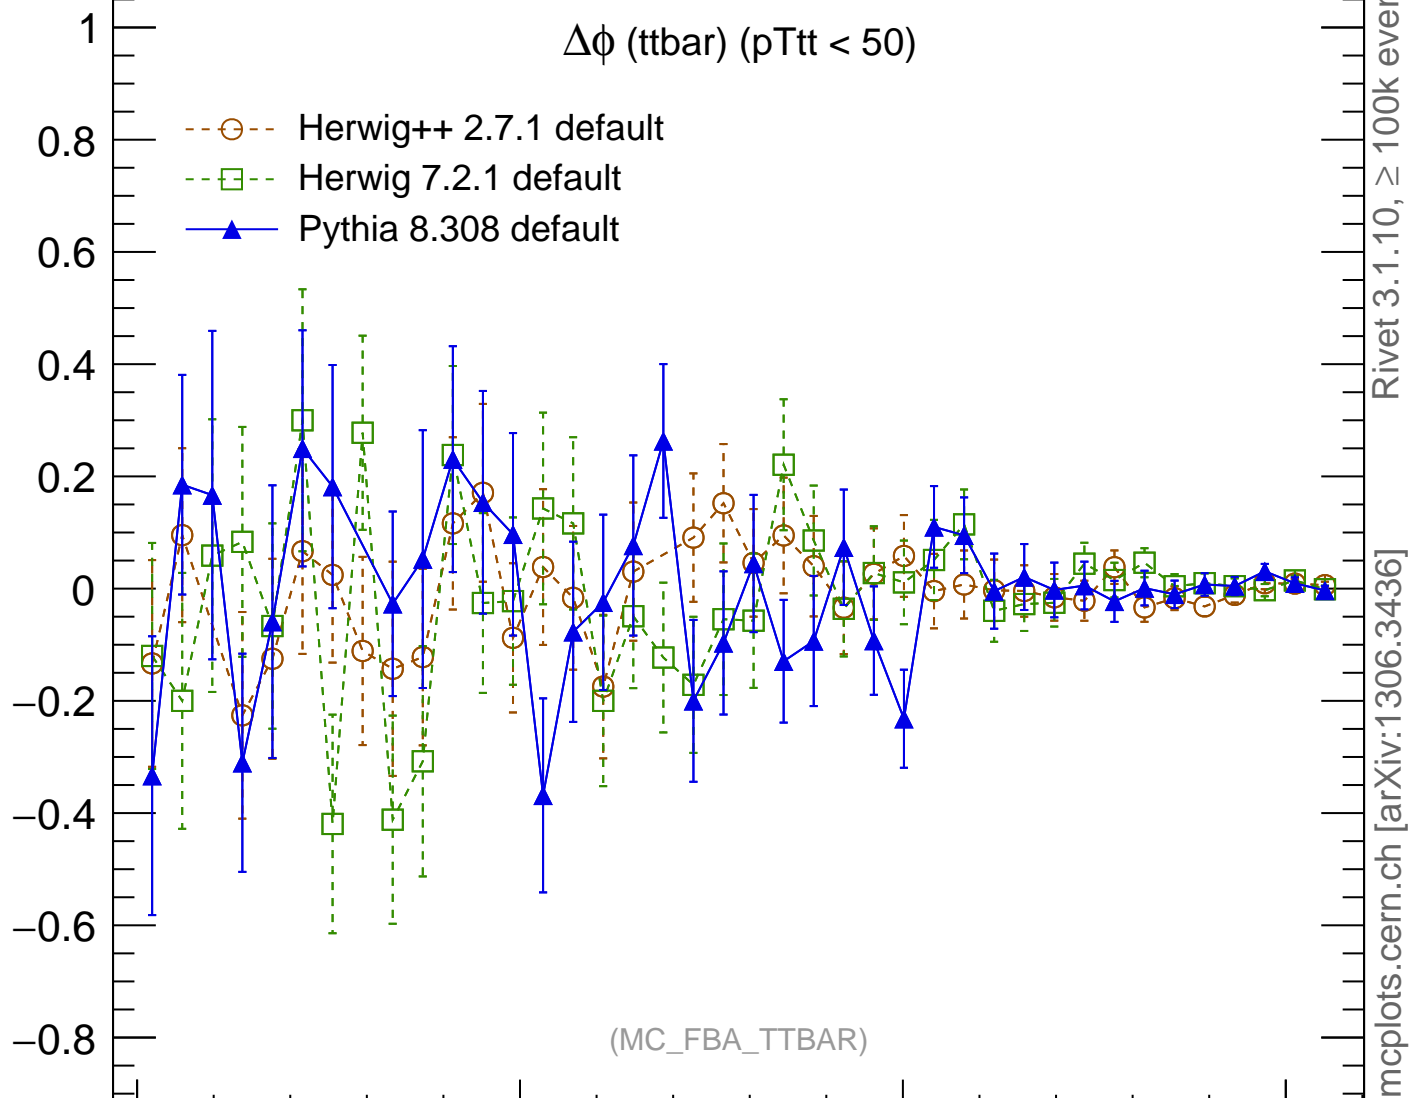

7000 GeV pp

Top (parton level)

 $\Delta\phi$ (ttbar) ($p_{Ttt} < 50$)

- Herwig++ 2.7.1 default
- Herwig 7.2.1 default
- ▲ Pythia 8.308 default

(MC_FBA_TTBAR)

Ratio to Herwig++ 2.7.1 default