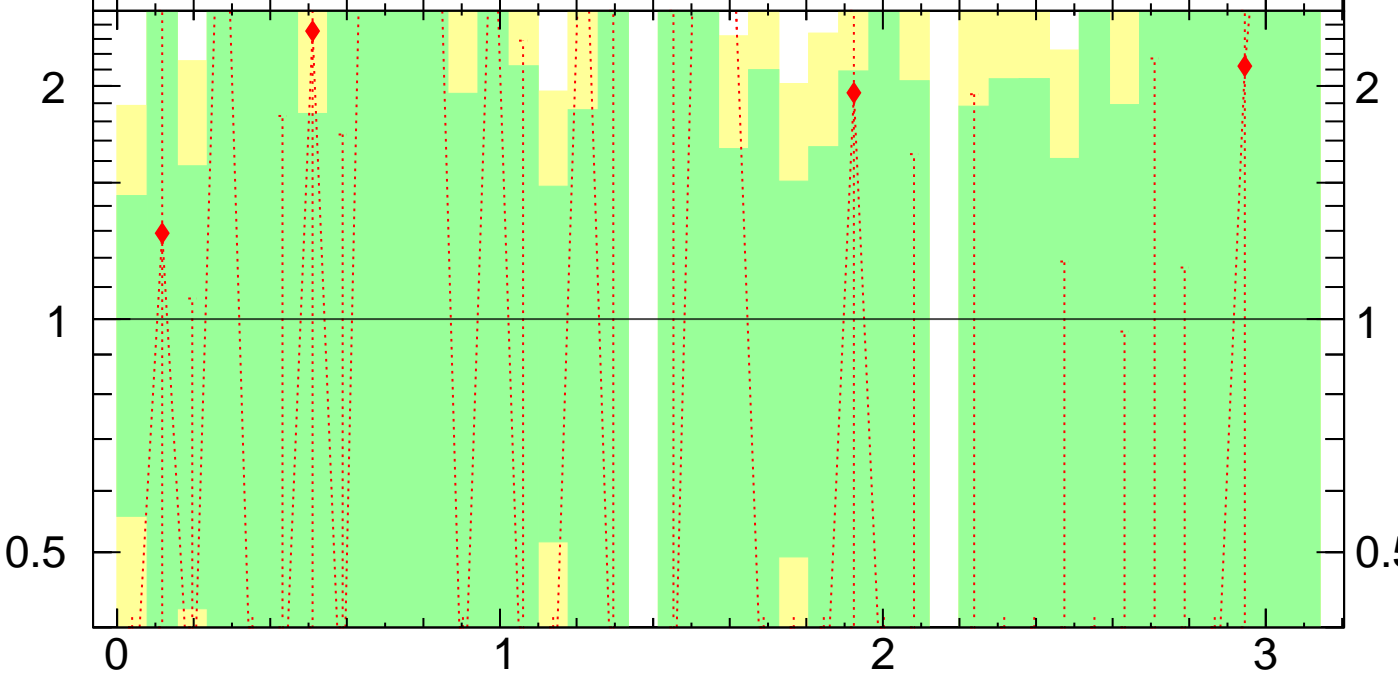

7000 GeV pp

Top (parton level)

$\Delta\phi$ (ttbar) (Mtt > 450)

- Pythia 8.308 default
- Sherpa 2.2.9 default

Rivet 3.1.10, ≥ 100k events

mcplots.cern.ch [arXiv:1306.3436]

(MC_FBA_TTBAR)

Ratio to Pythia 8.308 default