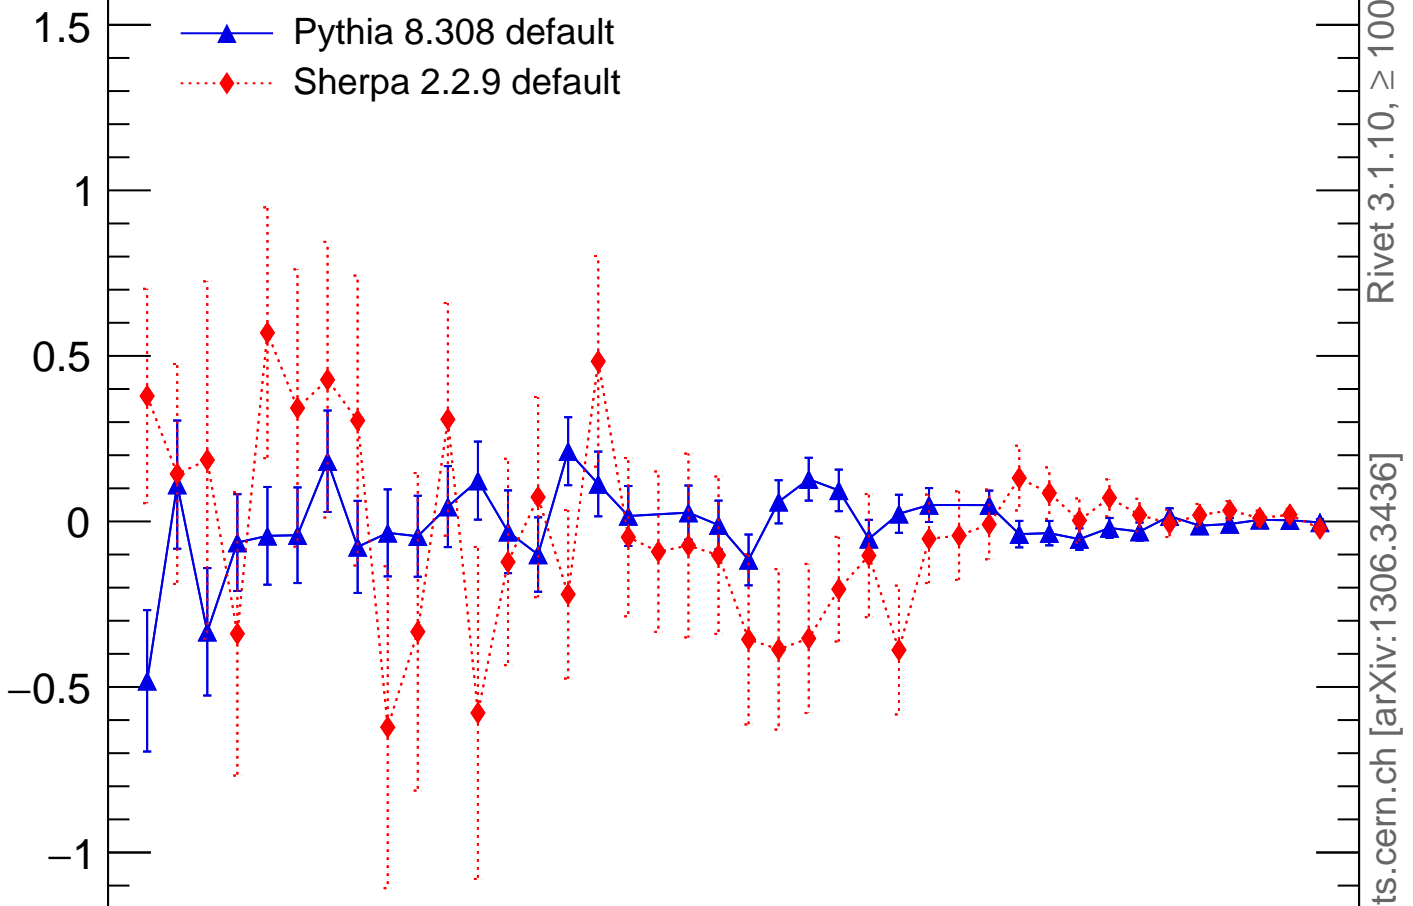

7000 GeV pp

Top (parton level)

$\Delta\phi$ (ttbar) (Mtt > 450)

- Pythia 8.308 default
- Sherpa 2.2.9 default

Rivet 3.1.10, ≥ 100k events

mcplots.cern.ch [arXiv:1306.3436]

(MC_FBA_TTBAR)

Ratio to Pythia 8.308 default