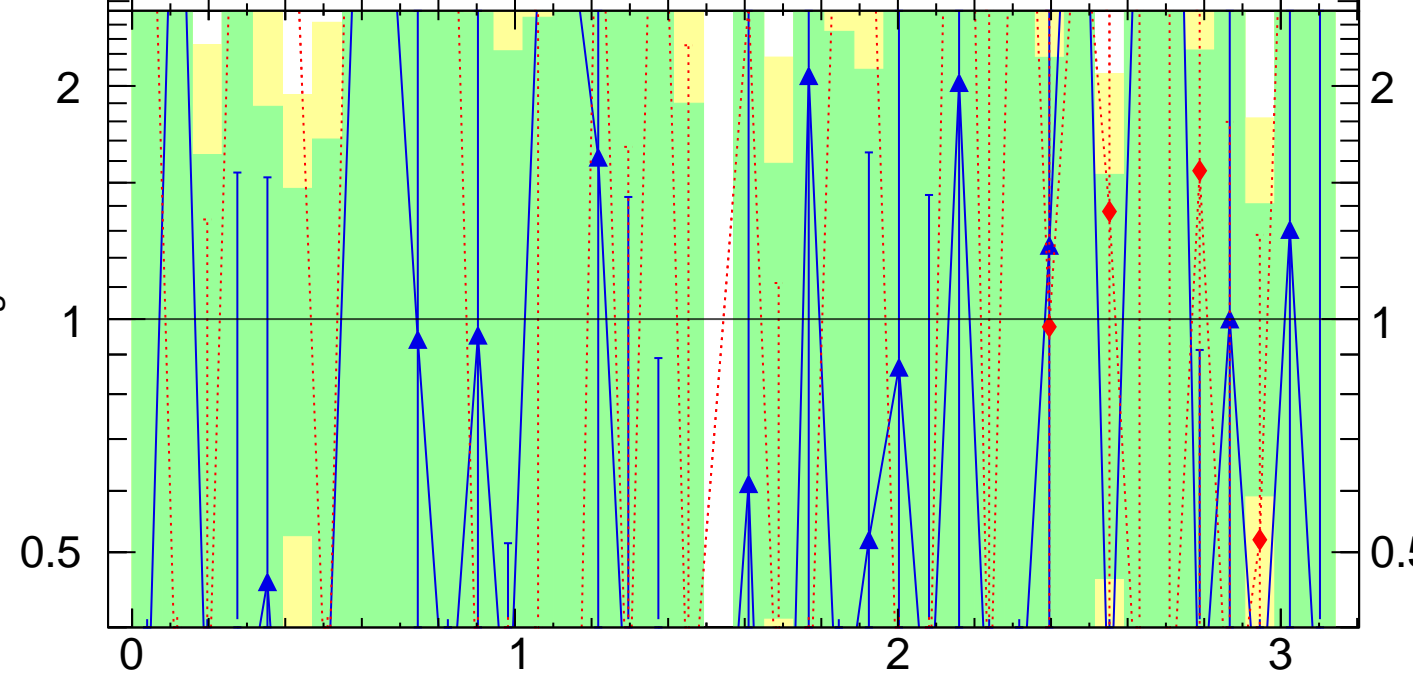

7000 GeV pp

Top (parton level)

$\Delta\phi$  (ttbar) (pTtt > 50)

- Herwig 7.2.1 default
- Pythia 8.308 default
- Sherpa 2.2.9 default

Rivet 3.1.10, ≥ 100k events  
mcplots.cern.ch [arXiv:1306.3436]

(MC\_FBA\_TTBAR)

Ratio to Herwig 7.2.1 default

2  
1  
0.5