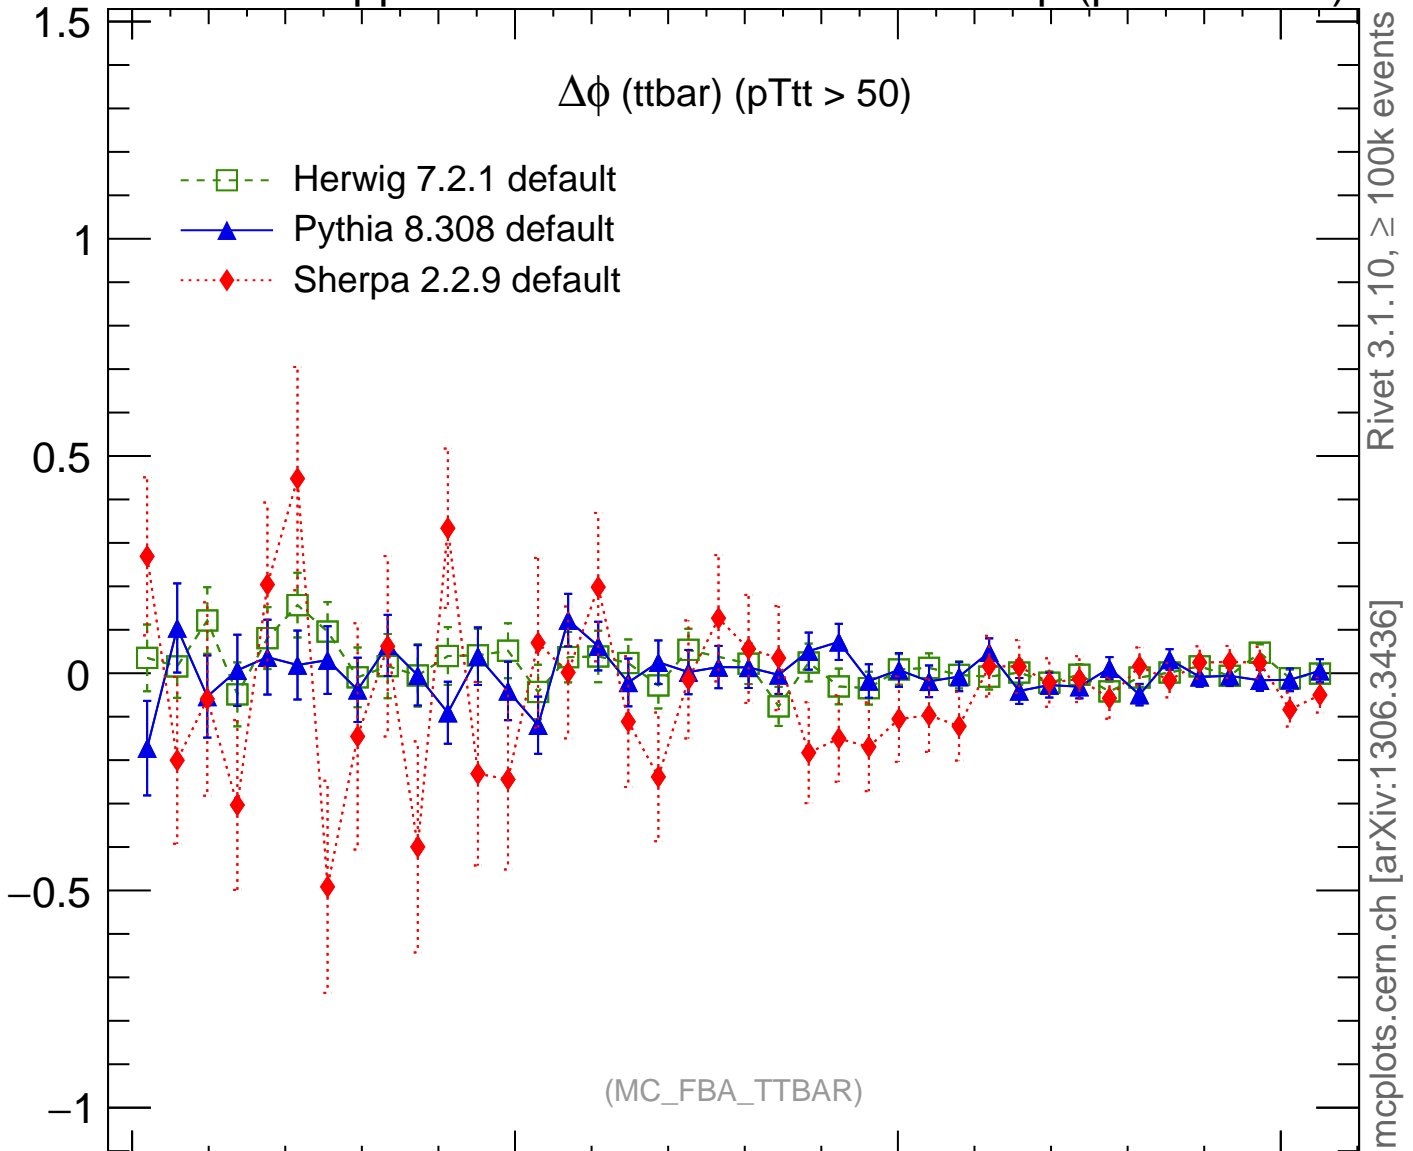

7000 GeV pp

Top (parton level)

$\Delta\phi$  (ttbar) (pTtt > 50)

- Herwig 7.2.1 default
- Pythia 8.308 default
- Sherpa 2.2.9 default

Rivet 3.1.10, ≥ 100k events  
mcplots.cern.ch [arXiv:1306.3436]

(MC\_FBA\_TTBAR)

Ratio to Herwig 7.2.1 default

2  
1  
0.5