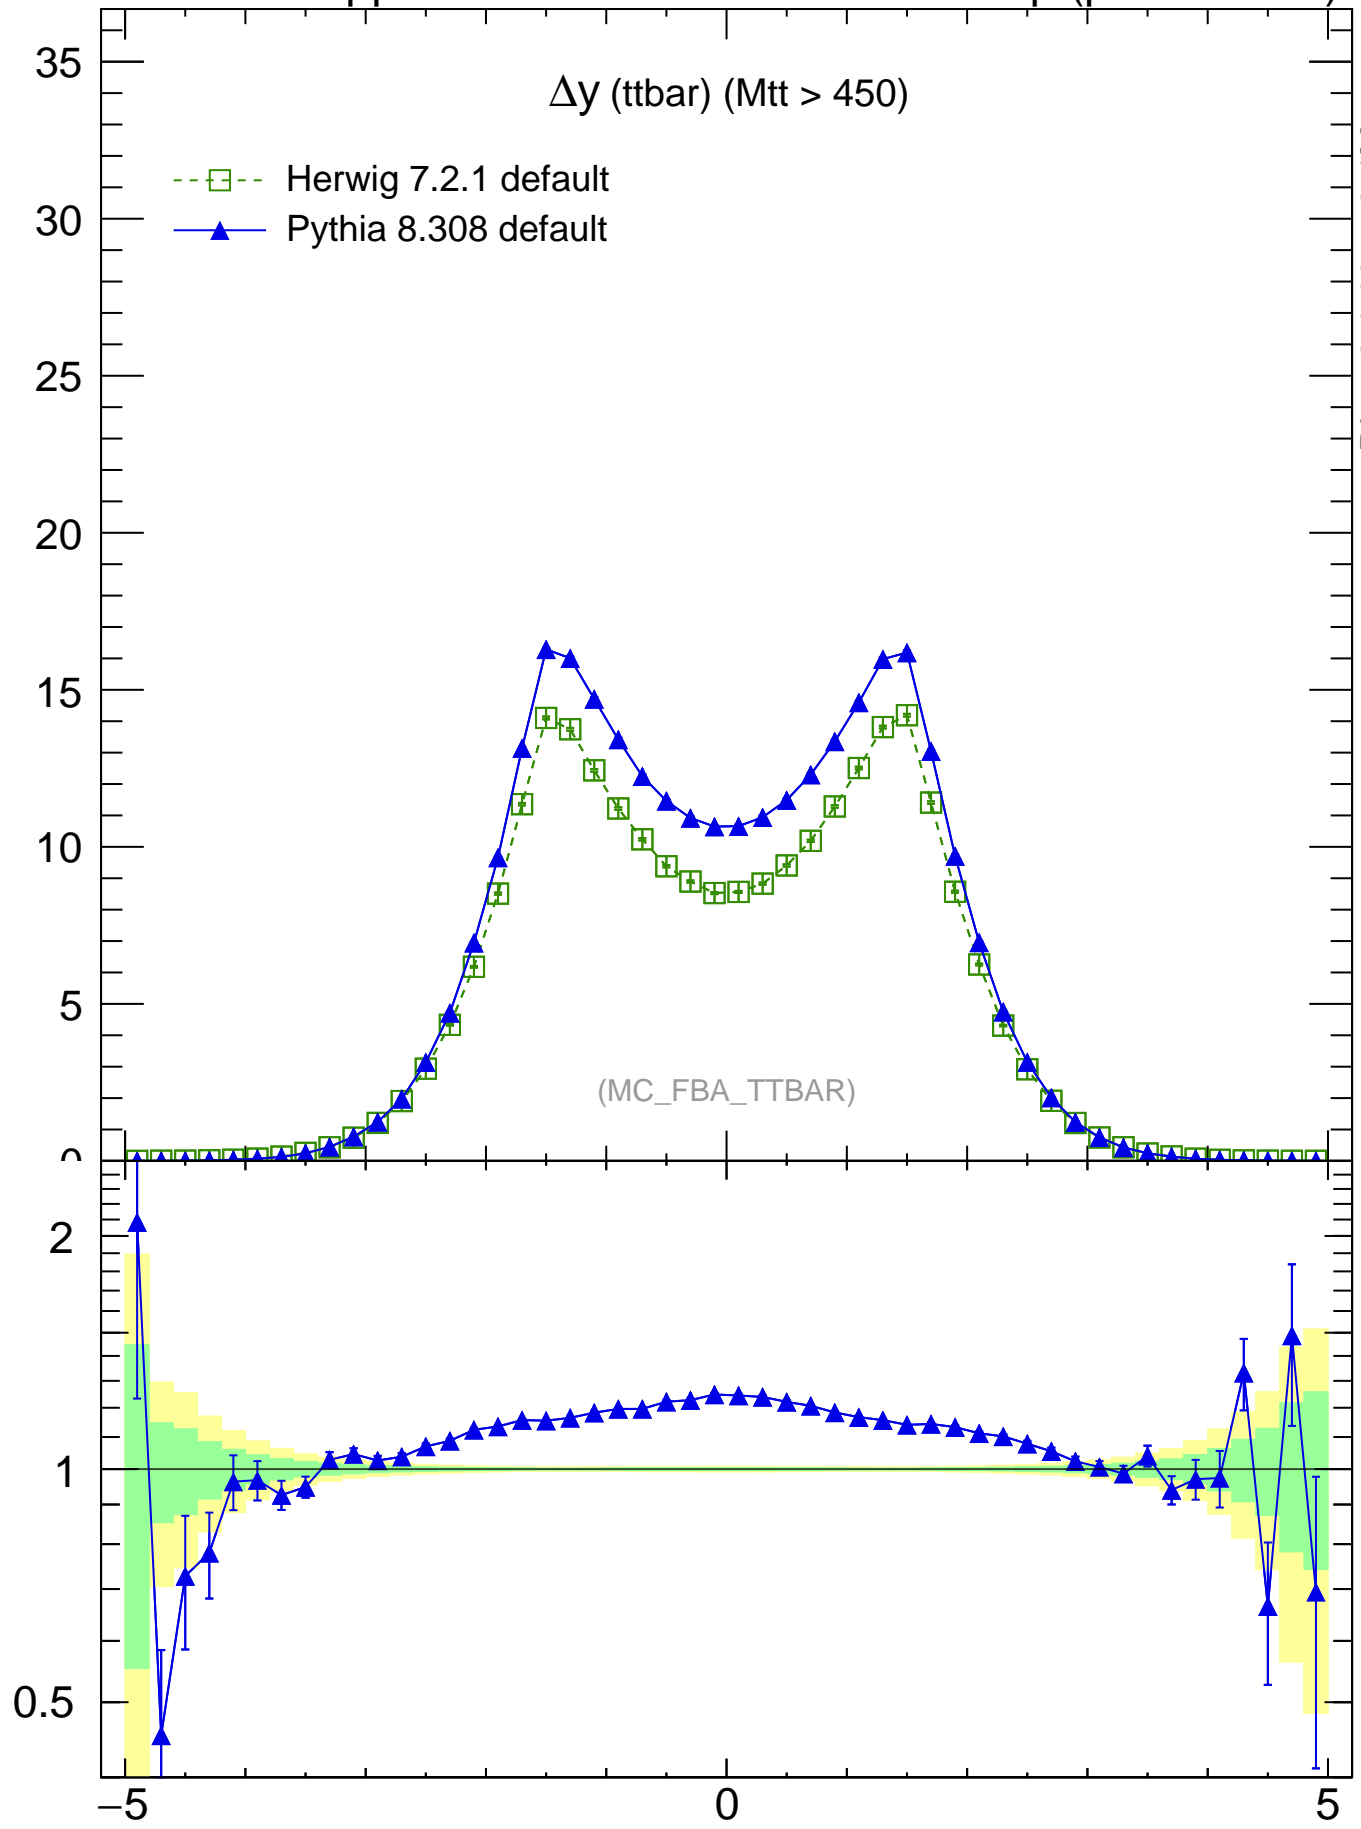

7000 GeV pp

Top (parton level)

Δy (ttbar) (Mtt > 450)

- Herwig 7.2.1 default
- ▲--- Pythia 8.308 default

Rivet 3.1.10, ≥ 3.4M events

mcplots.cern.ch [arXiv:1306.3436]

(MC_FBA_TTBAR)

Ratio to Herwig 7.2.1 default

2
1
0.5