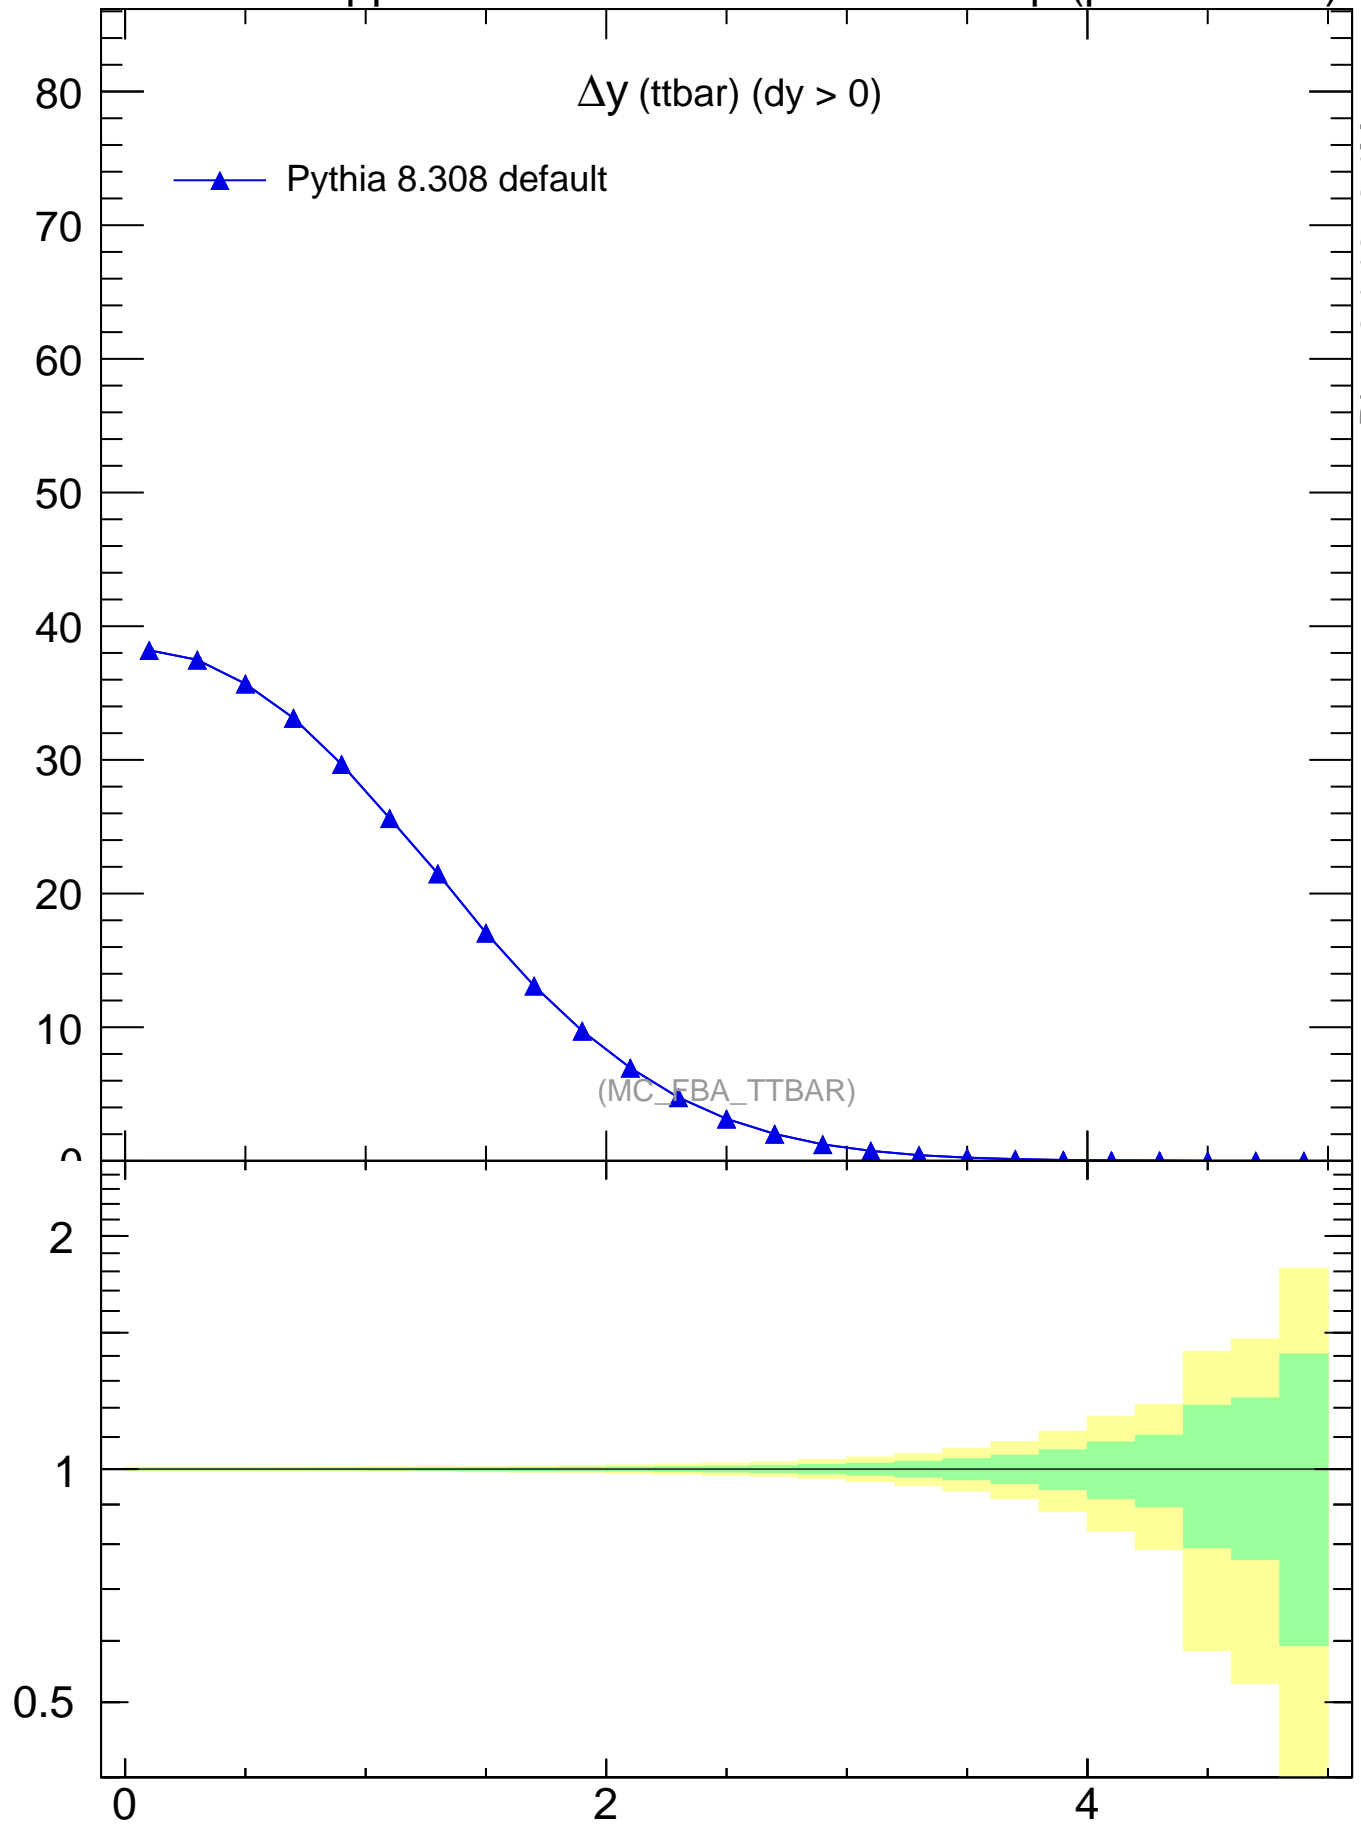

7000 GeV pp

Top (parton level)

Δy (ttbar) ($dy > 0$)

Pythia 8.308 default

Rivet 3.1.10, 3.4M events

mcplots.cern.ch [arXiv:1306.3436]

(MC_FBA_TTBAR)

Ratio to Pythia 8.308 default

0

2

4

0.5

1

2

0.5

1