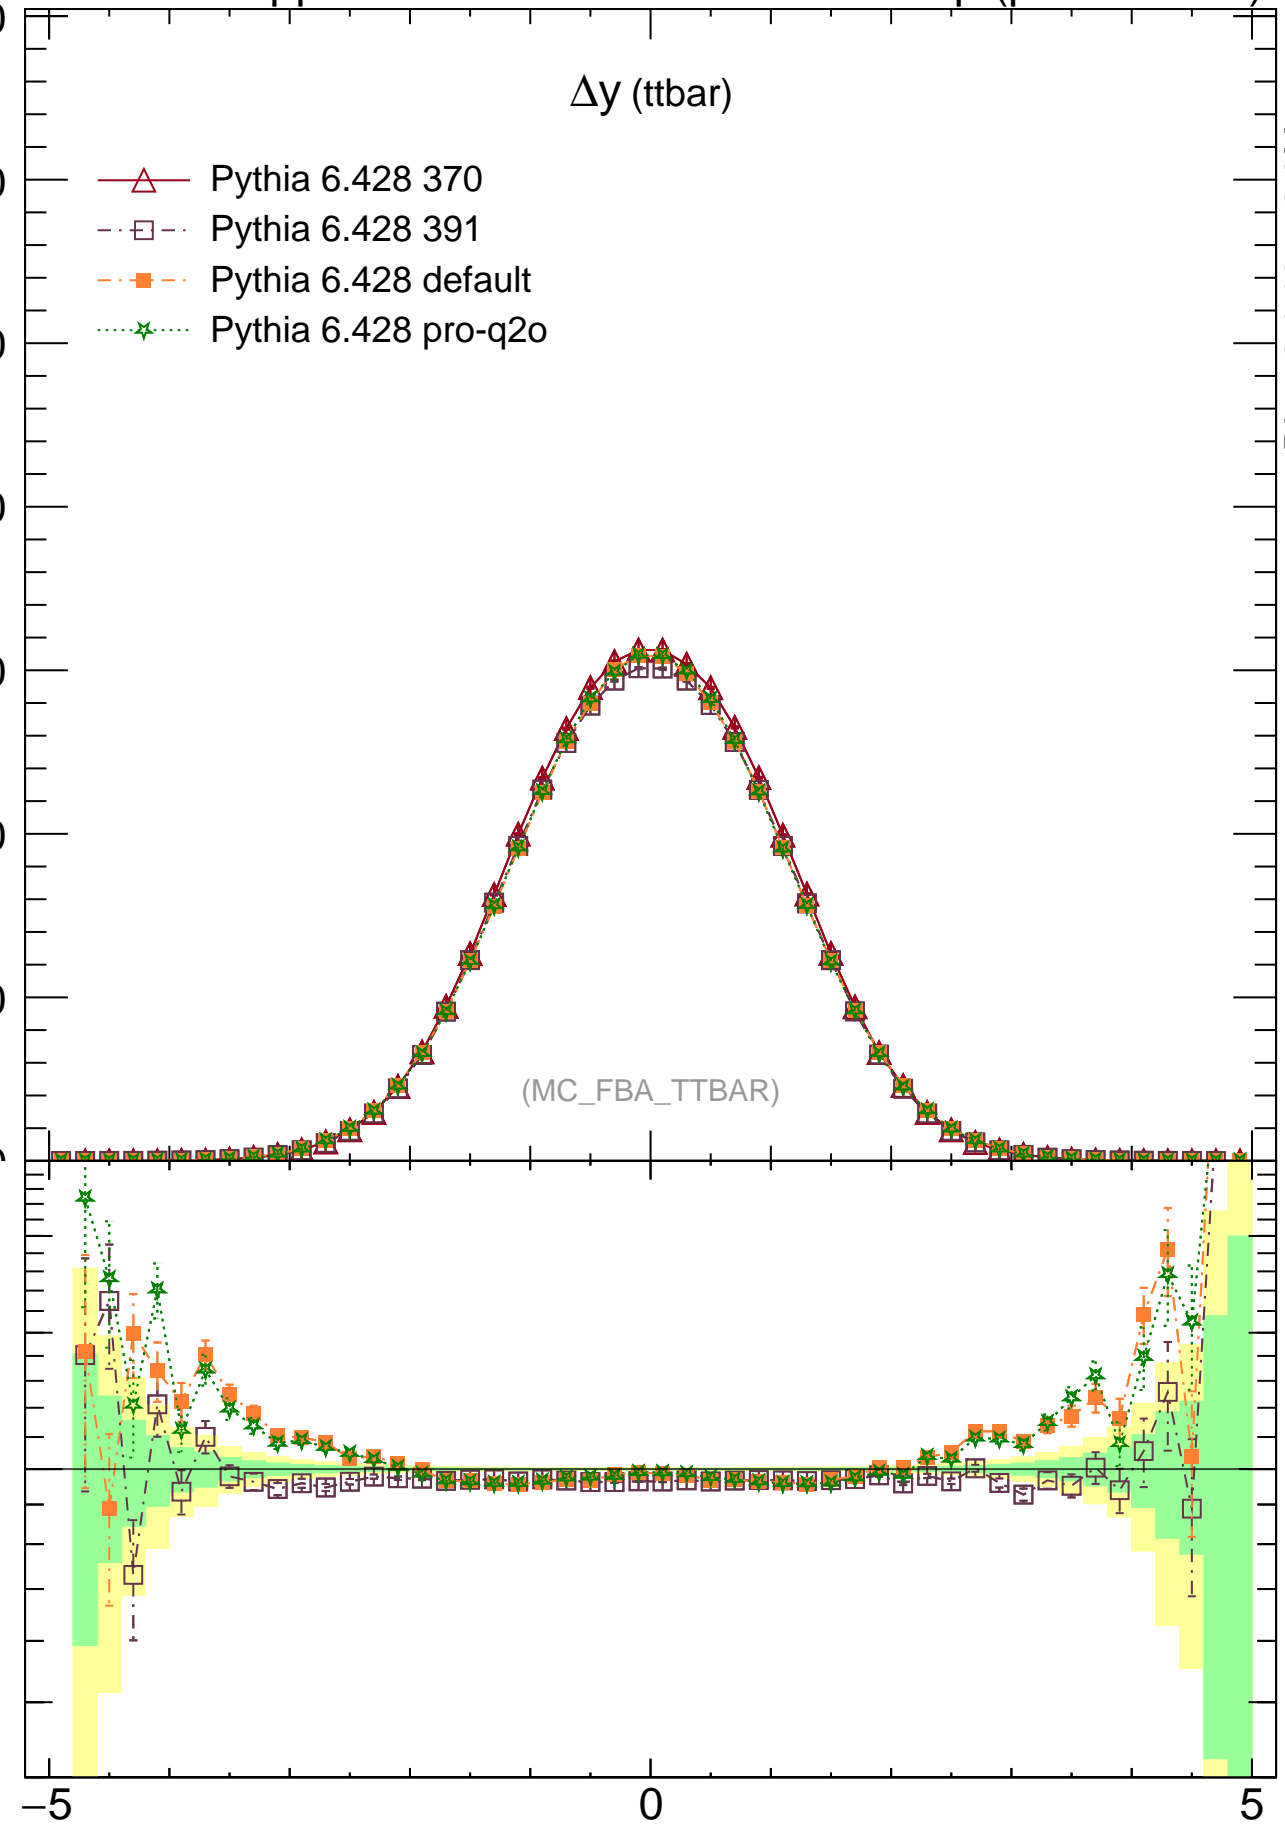

7000 GeV pp

Top (parton level)

$\Delta y$  (ttbar)

- Pythia 6.428 370
- Pythia 6.428 391
- Pythia 6.428 default
- Pythia 6.428 pro-q2o

Rivet 3.1.10,  $\geq 3.2M$  events

mcplots.cern.ch [arXiv:1306.3436]

(MC\_FBA\_TTBAR)

Ratio to Pythia 6.428 370

-5 0 5

0.5

1

2

30

40

50