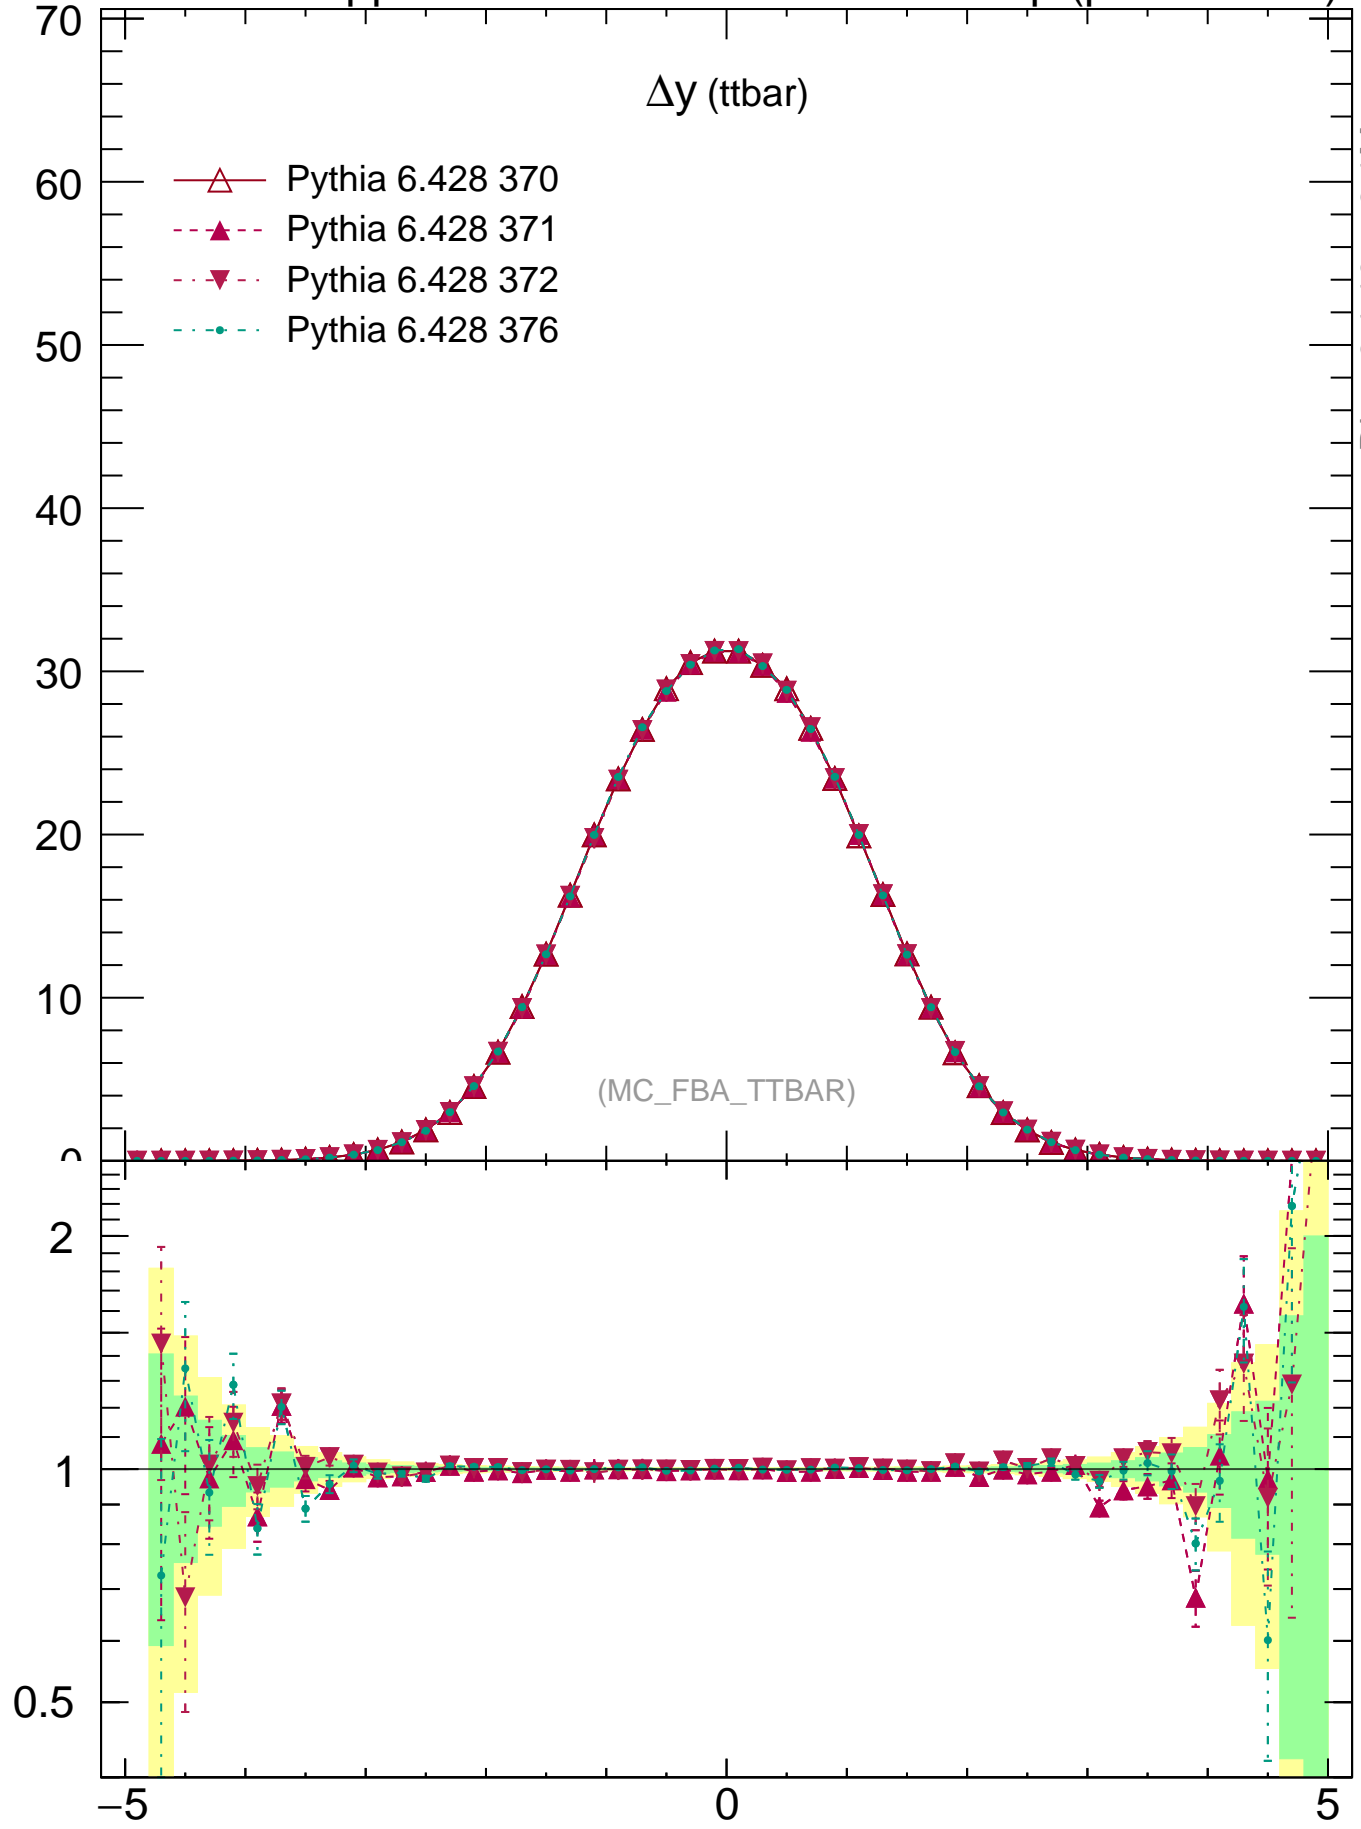

7000 GeV pp

Top (parton level)

Δy (ttbar)

- Pythia 6.428 370
- Pythia 6.428 371
- Pythia 6.428 372
- Pythia 6.428 376

Rivet 3.1.10, $\geq 3.1M$ events

mcplots.cern.ch [arXiv:1306.3436]

(MC_FBA_TTBAR)

Ratio to Pythia 6.428 370