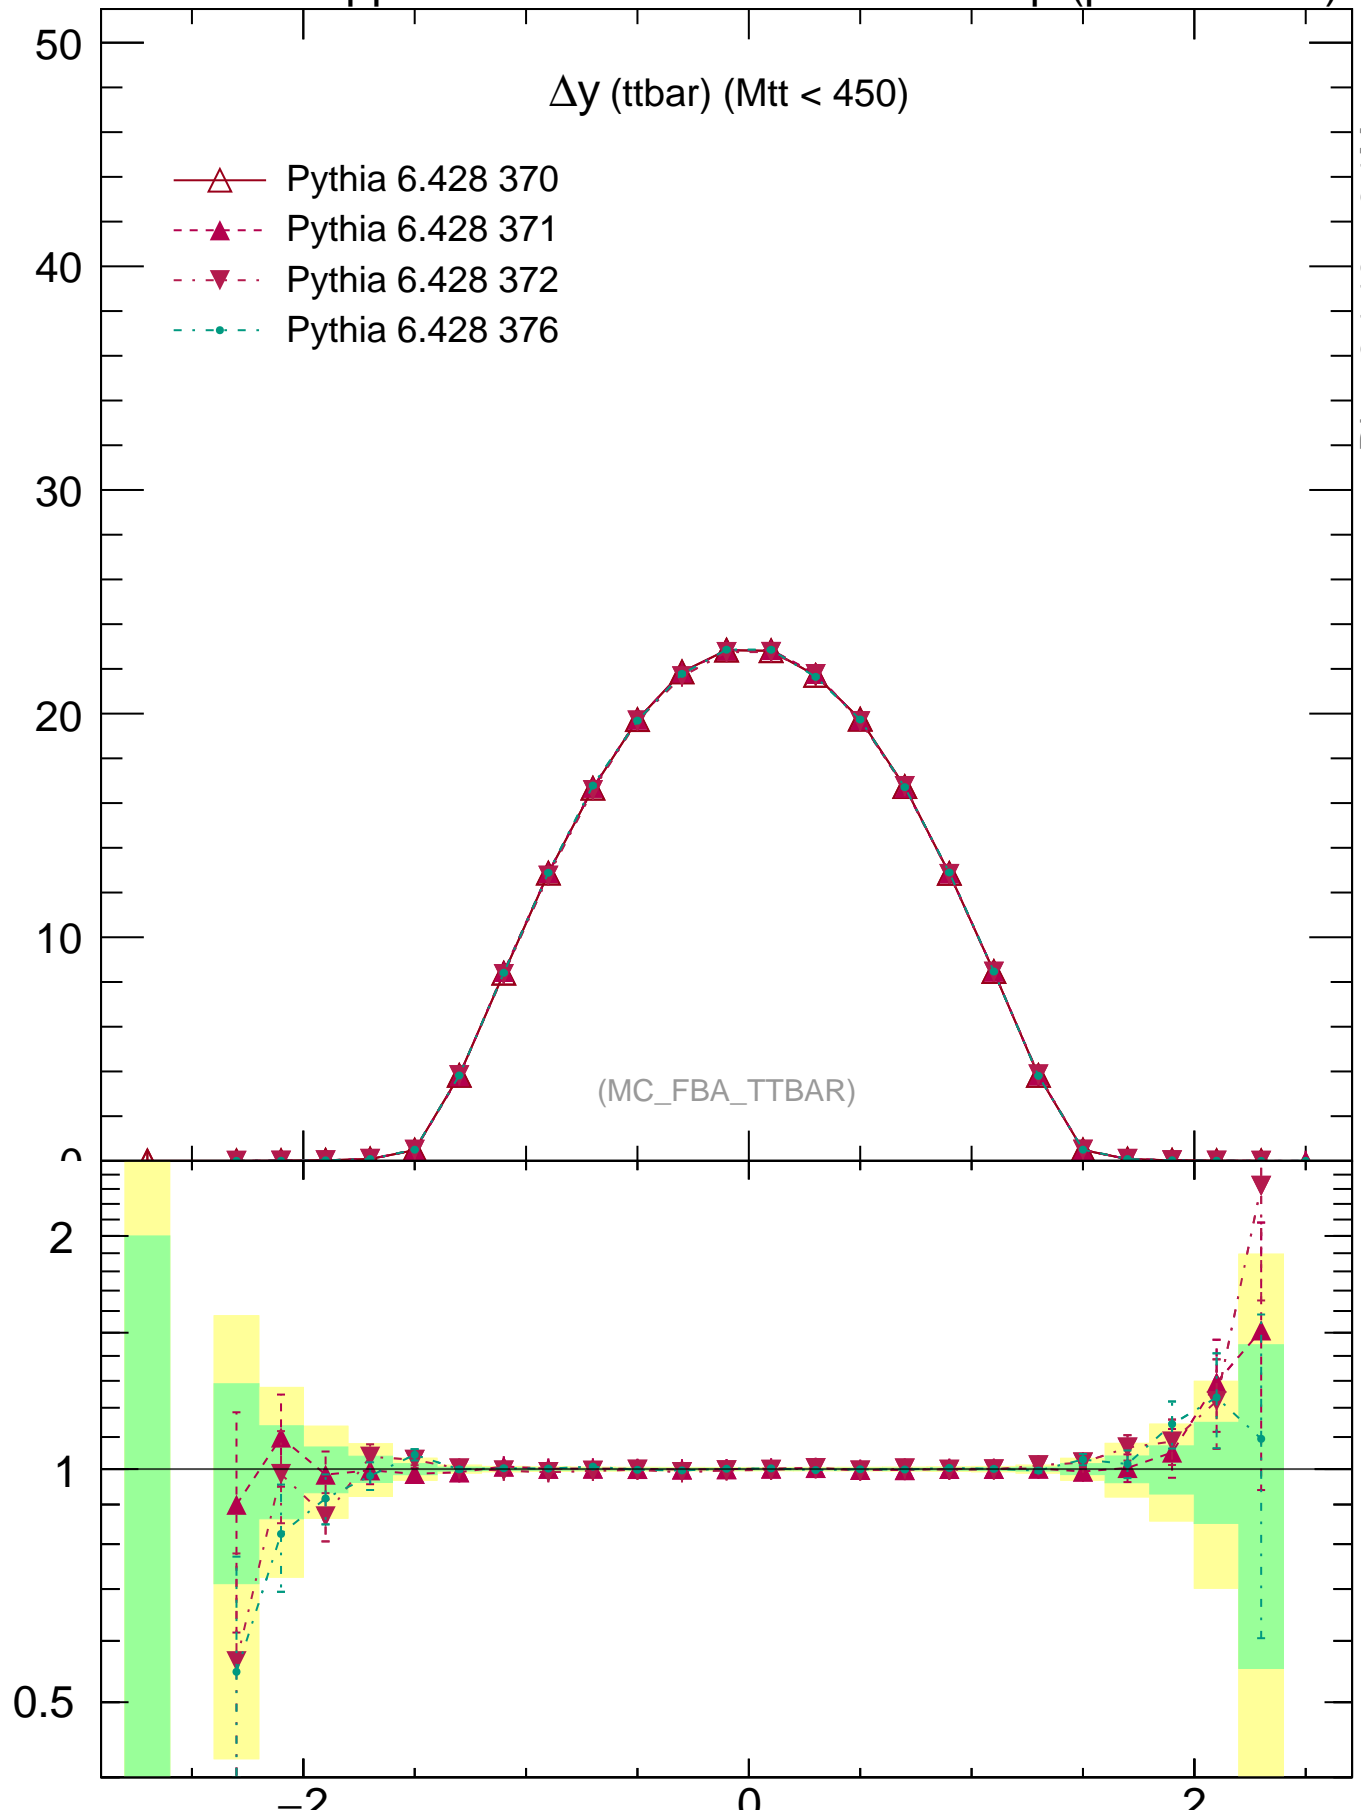

7000 GeV pp

Top (parton level)

Δy (ttbar) (Mtt < 450)

- Pythia 6.428 370
- Pythia 6.428 371
- Pythia 6.428 372
- Pythia 6.428 376

Rivet 3.1.10, $\geq 3.1M$ events

mcplots.cern.ch [arXiv:1306.3436]

(MC_FBA_TTBAR)

Ratio to Pythia 6.428 370

mcplots.cern.ch [arXiv:1306.3436]