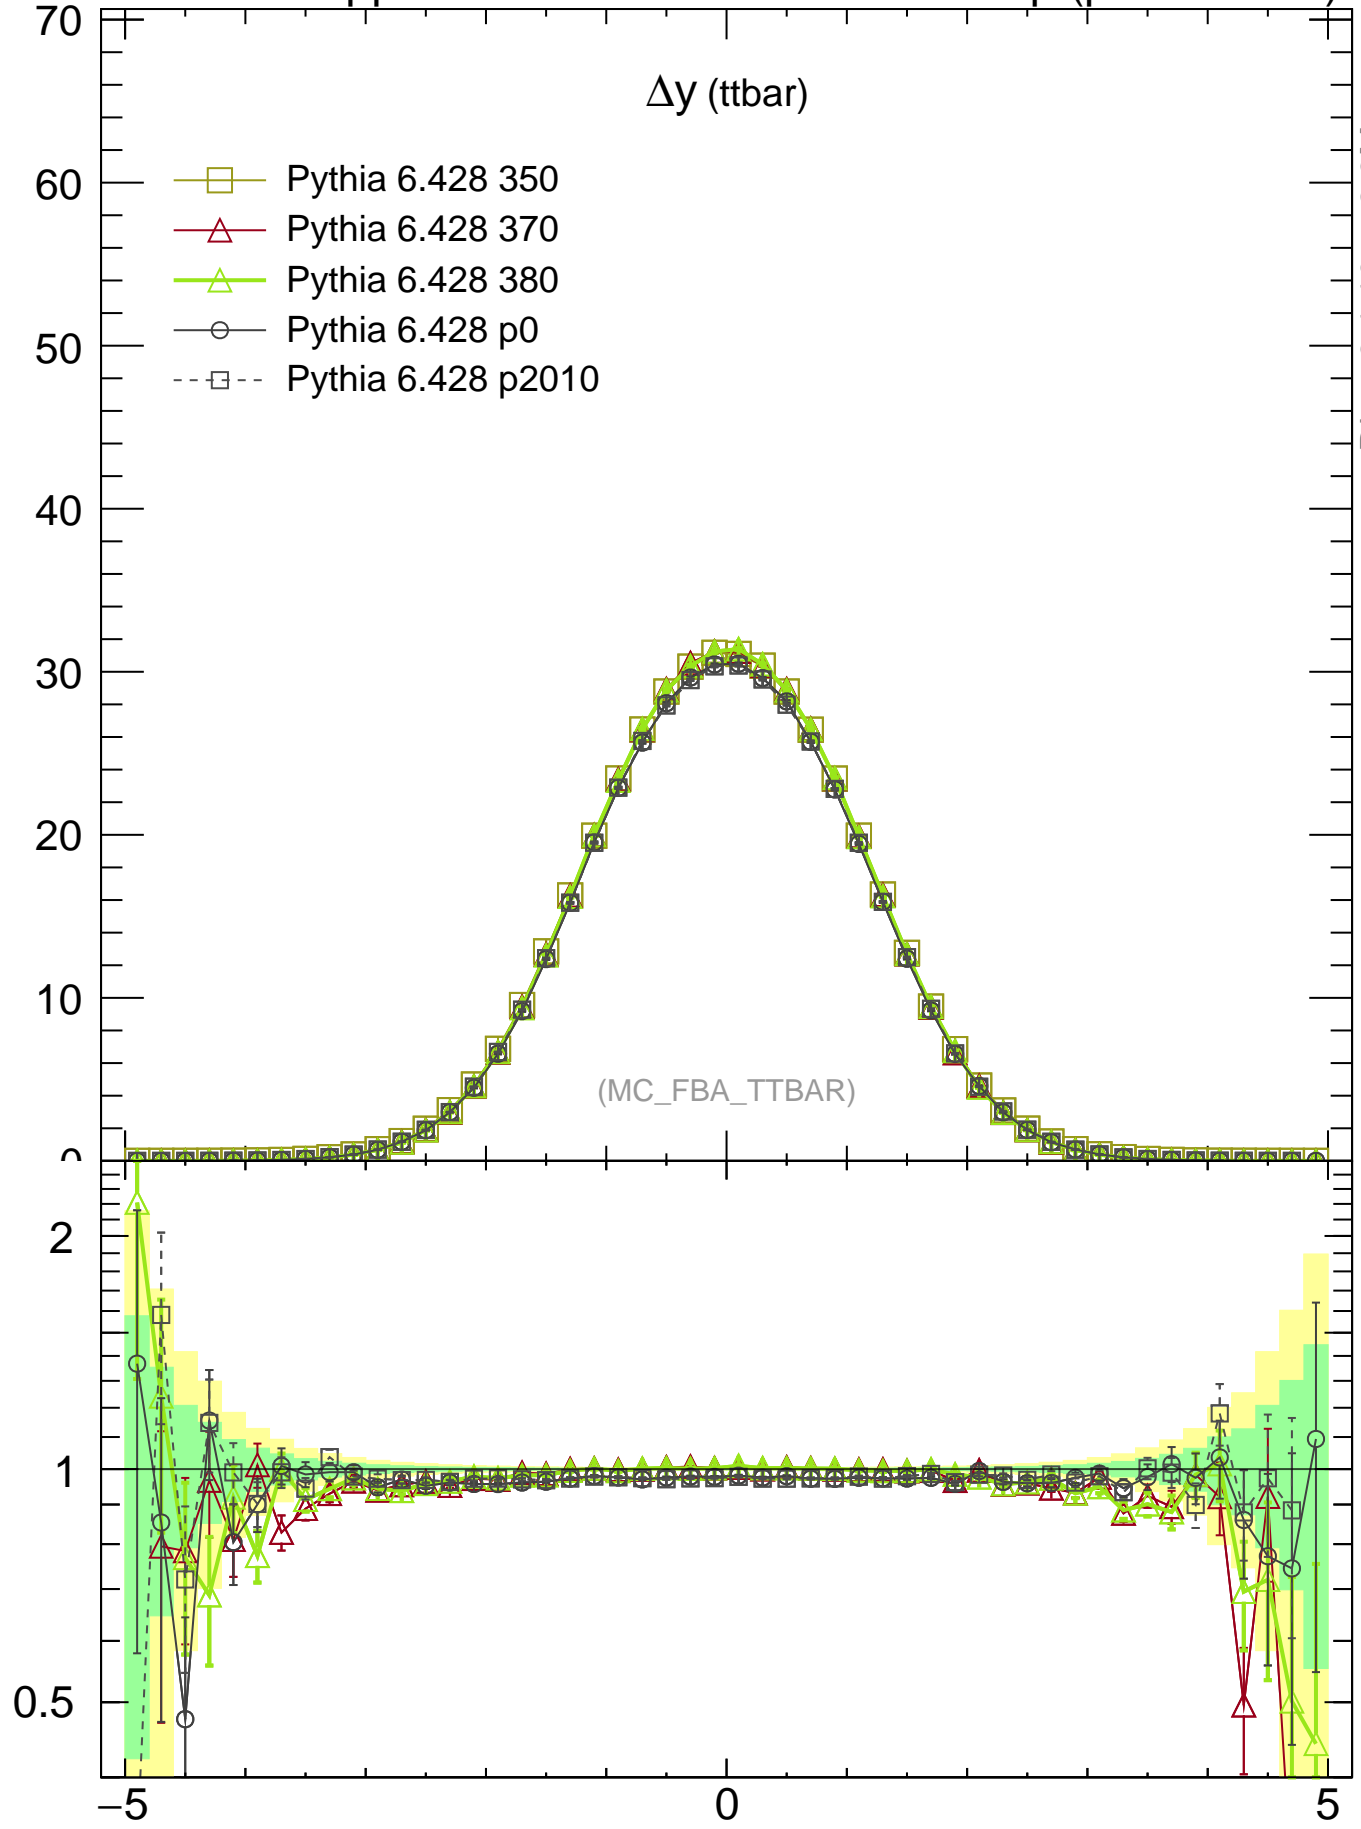

7000 GeV pp

Top (parton level)

Δy (ttbar)

- Pythia 6.428 350
- Pythia 6.428 370
- Pythia 6.428 380
- Pythia 6.428 p0
- Pythia 6.428 p2010

Rivet 3.1.10, $\geq 2.6M$ events

mcplots.cern.ch [arXiv:1306.3436]

(MC_FBA_TTBAR)

Ratio to Pythia 6.428 350

2

1

0.5

-5

0

5