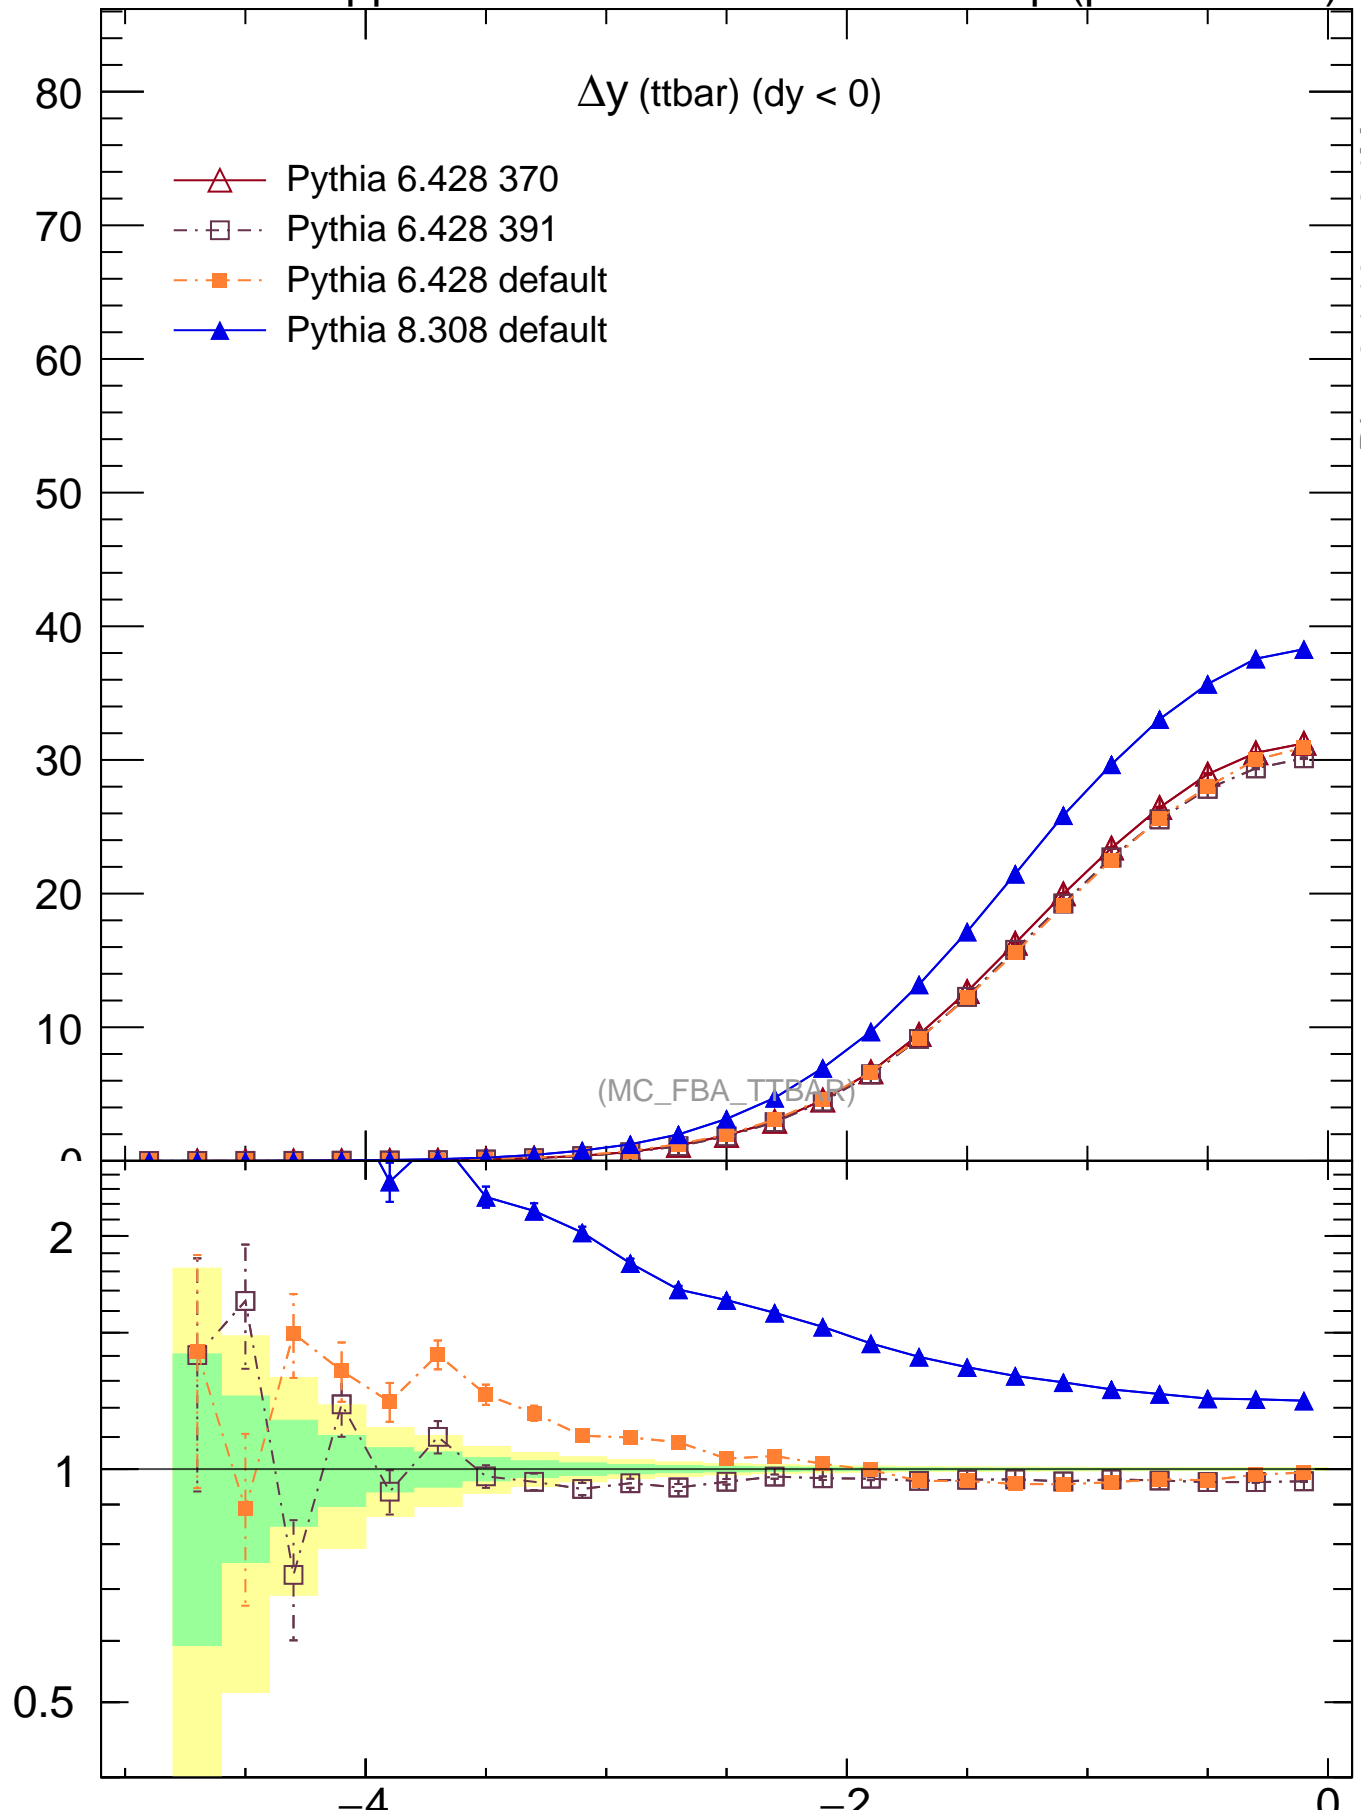

7000 GeV pp

Top (parton level)

Δy (ttbar) ($dy < 0$)

- Pythia 6.428 370
- Pythia 6.428 391
- Pythia 6.428 default
- Pythia 8.308 default

Rivet 3.1.10, $\geq 3.4M$ events

mcplots.cern.ch [arXiv:1306.3436]

Ratio to Pythia 6.428 370

(MC_FBA_TTBAR)

-4

-2

0

0.5

1

2

10