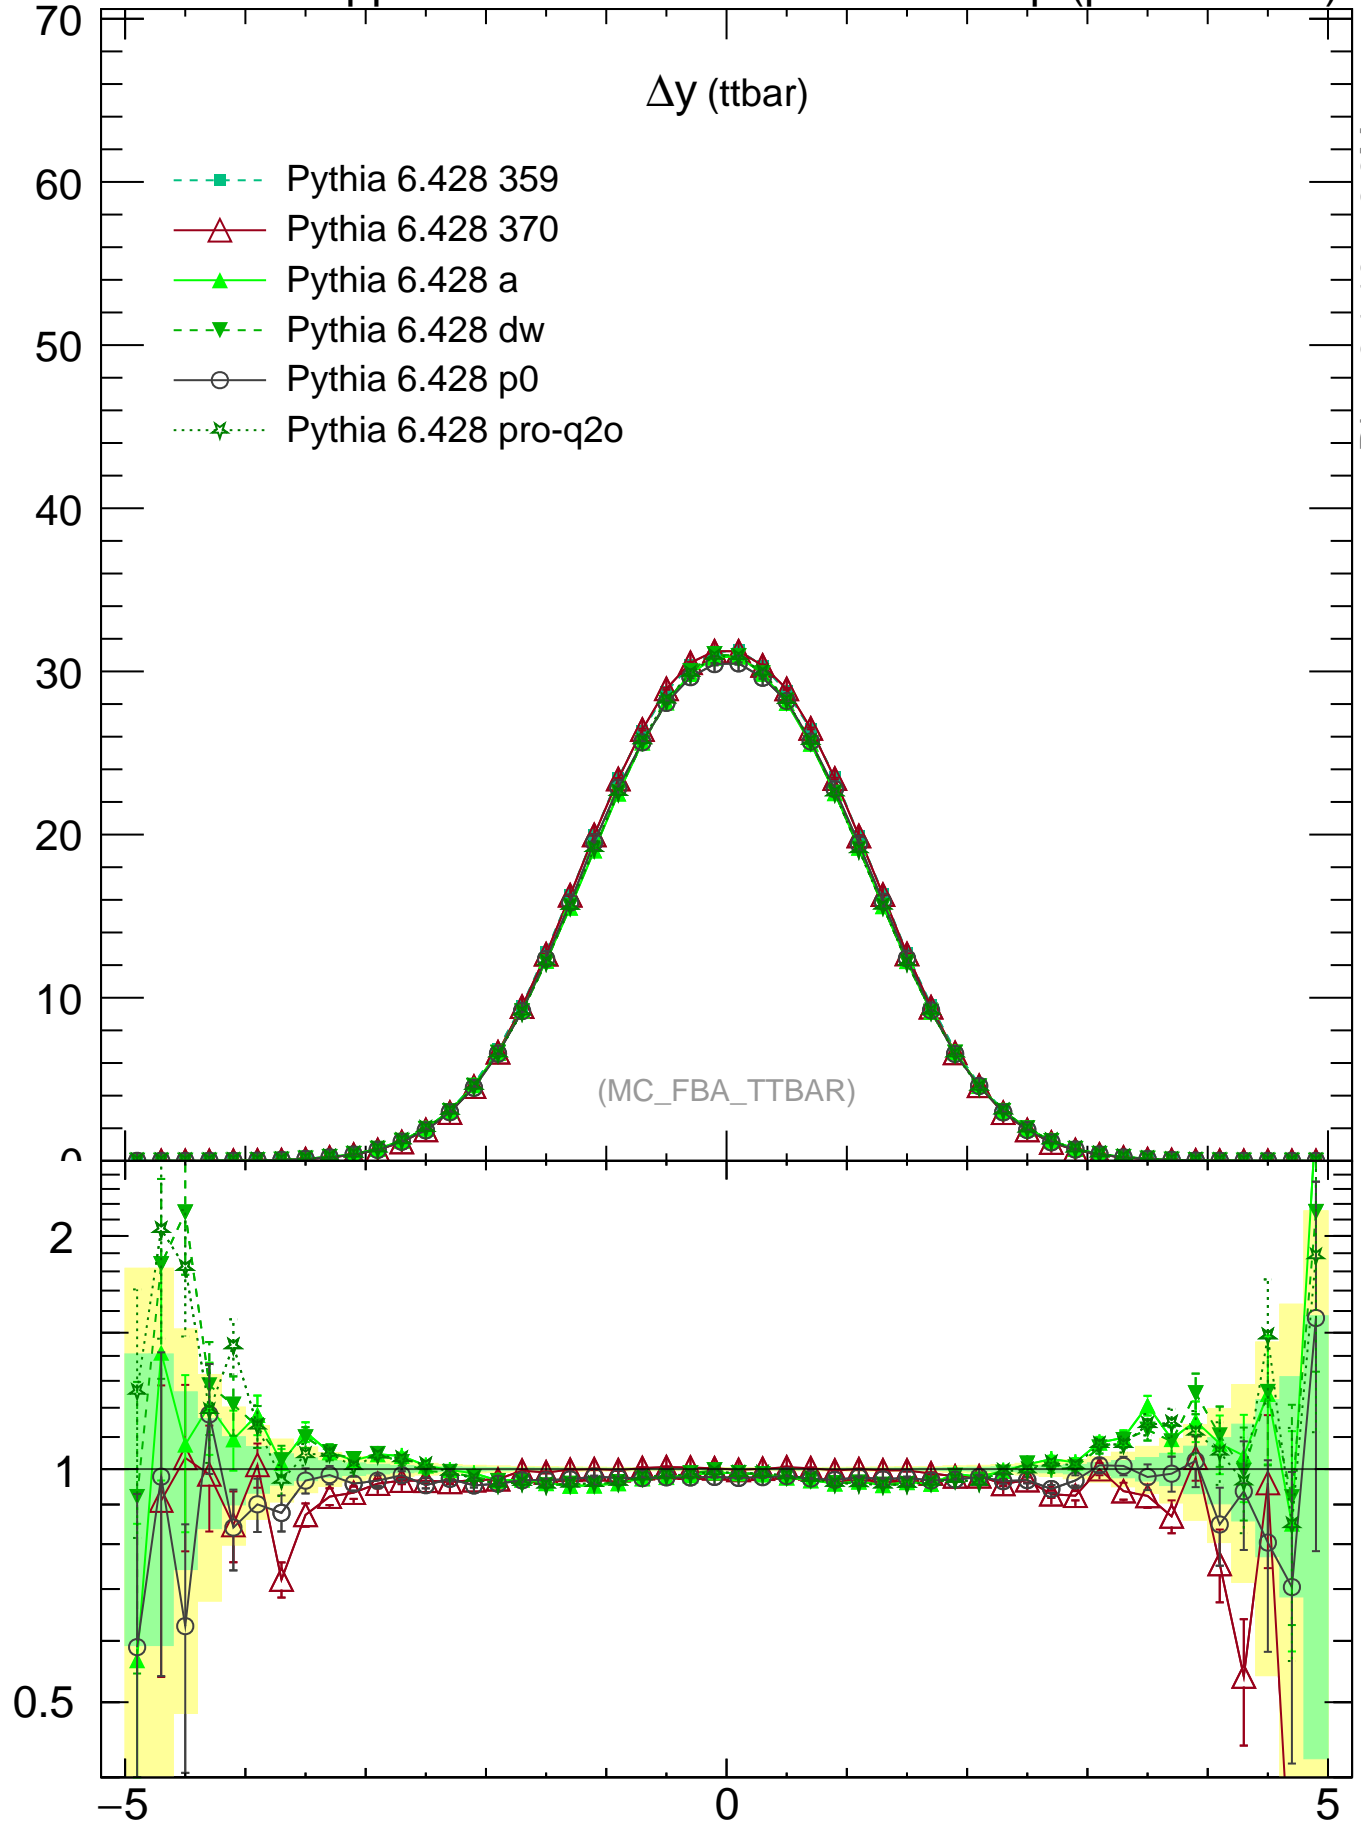

7000 GeV pp

Top (parton level)

$\Delta y$  (ttbar)

- Pythia 6.428 359
- Pythia 6.428 370
- Pythia 6.428 a
- Pythia 6.428 dw
- Pythia 6.428 p0
- Pythia 6.428 pro-q2o

Rivet 3.1.10,  $\geq 2.6M$  events

mcplots.cern.ch [arXiv:1306.3436]

(MC\_FBA\_TTBAR)

Ratio to Pythia 6.428 359

2  
1  
0.5