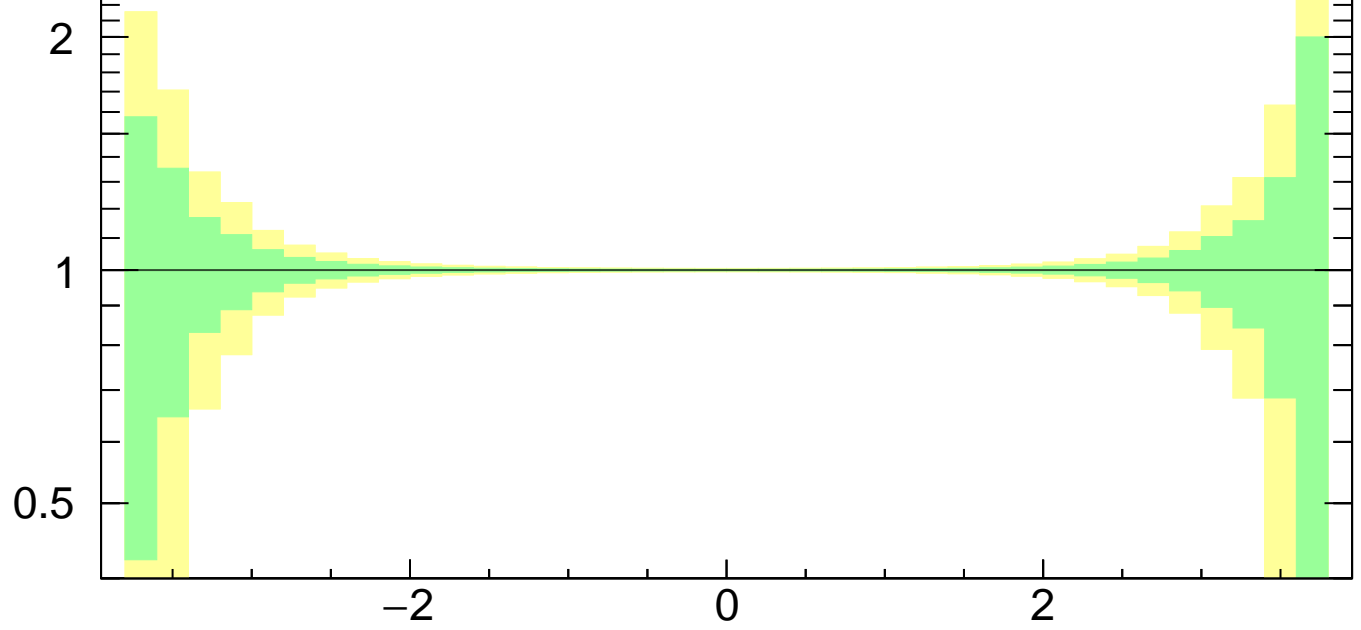

1960 GeV ppbar

Top (parton level)

Δy (ttbar)

- Pythia 8.308 default
- Pythia 8.308 tune-AU2
- Pythia 8.308 tune-AU2lox
- Pythia 8.308 tune-AU2loxx
- Pythia 8.308 tune-AU2m

Rivet 3.1.10, $\geq 2.6M$ events

mcplots.cern.ch [arXiv:1306.3436]

(MC_FBA_TTBAR)

Ratio to Pythia 8.308 default

6
5
4
3
2
1
0
2
1
0.5

6
5
4
3
2
1
0
2
1
0.5