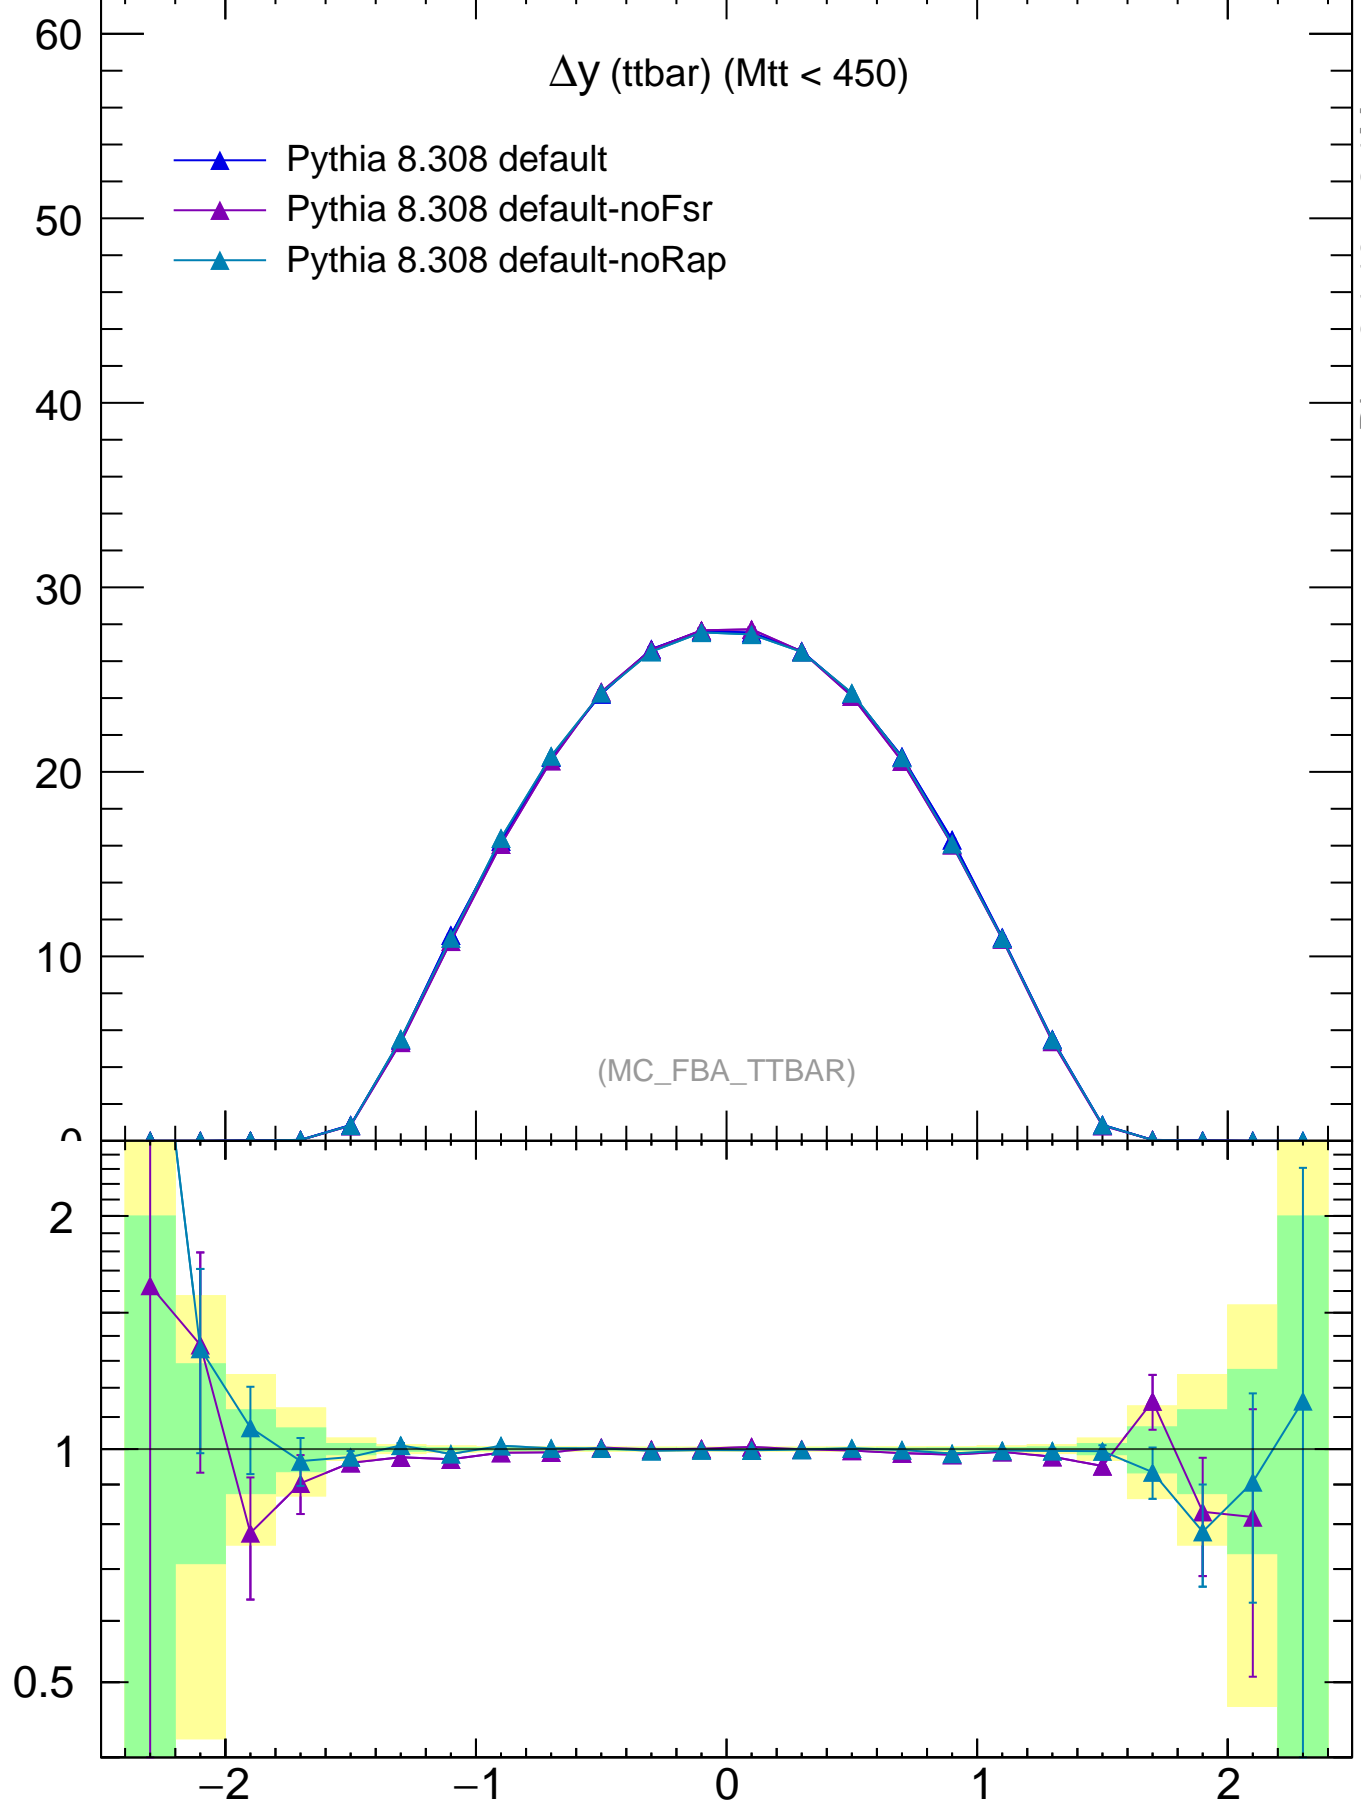

7000 GeV pp

Top (parton level)

Δy (ttbar) (Mtt < 450)

- Pythia 8.308 default
- Pythia 8.308 default-noFsr
- Pythia 8.308 default-noRap

Rivet 3.1.10, $\geq 2.1M$ events

mcplots.cern.ch [arXiv:1306.3436]

(MC_FBA_TTBAR)

Ratio to Pythia 8.308 default

Ratio to Pythia 8.308 default