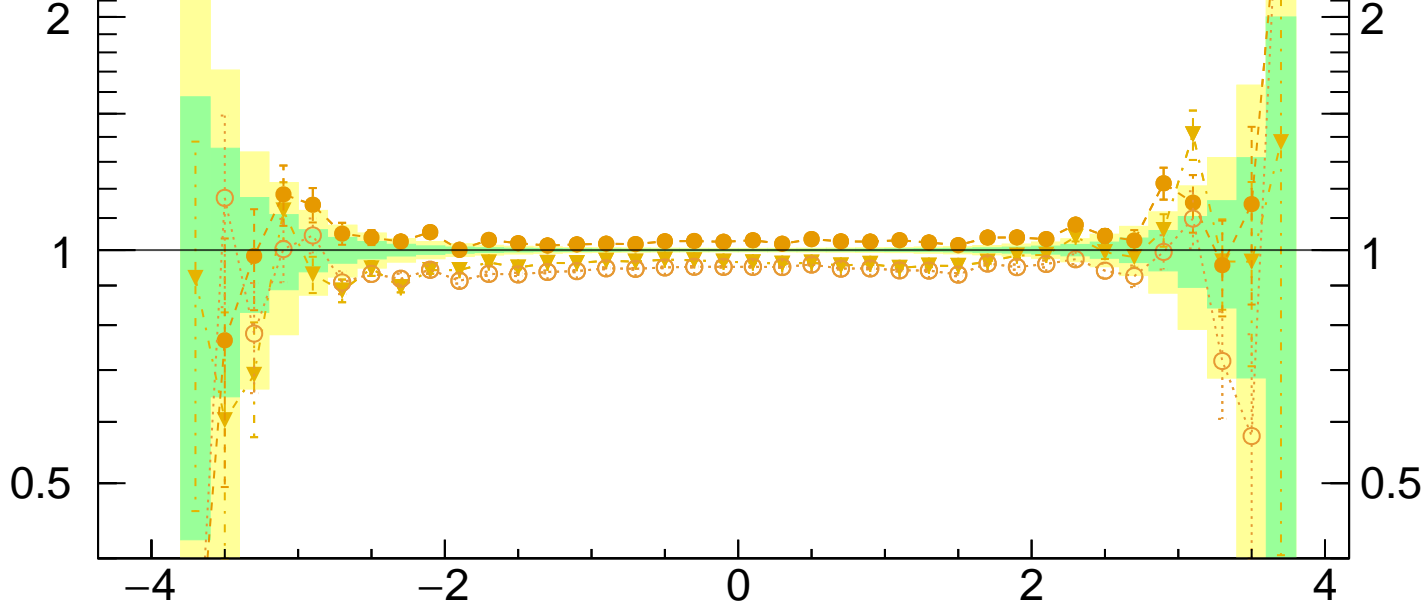

1960 GeV ppbar

Top (parton level)

Δy (ttbar)

- Pythia 8.308 default
- Pythia 8.308 tune-1
- Pythia 8.308 tune-2c
- Pythia 8.308 tune-2m

(MC_FBA_TTBAR)

Rivet 3.1.10, $\geq 2.6M$ events

mcplots.cern.ch [arXiv:1306.3436]

Ratio to Pythia 8.308 default

6
5
4
3
2
1
0

2
1
0.5