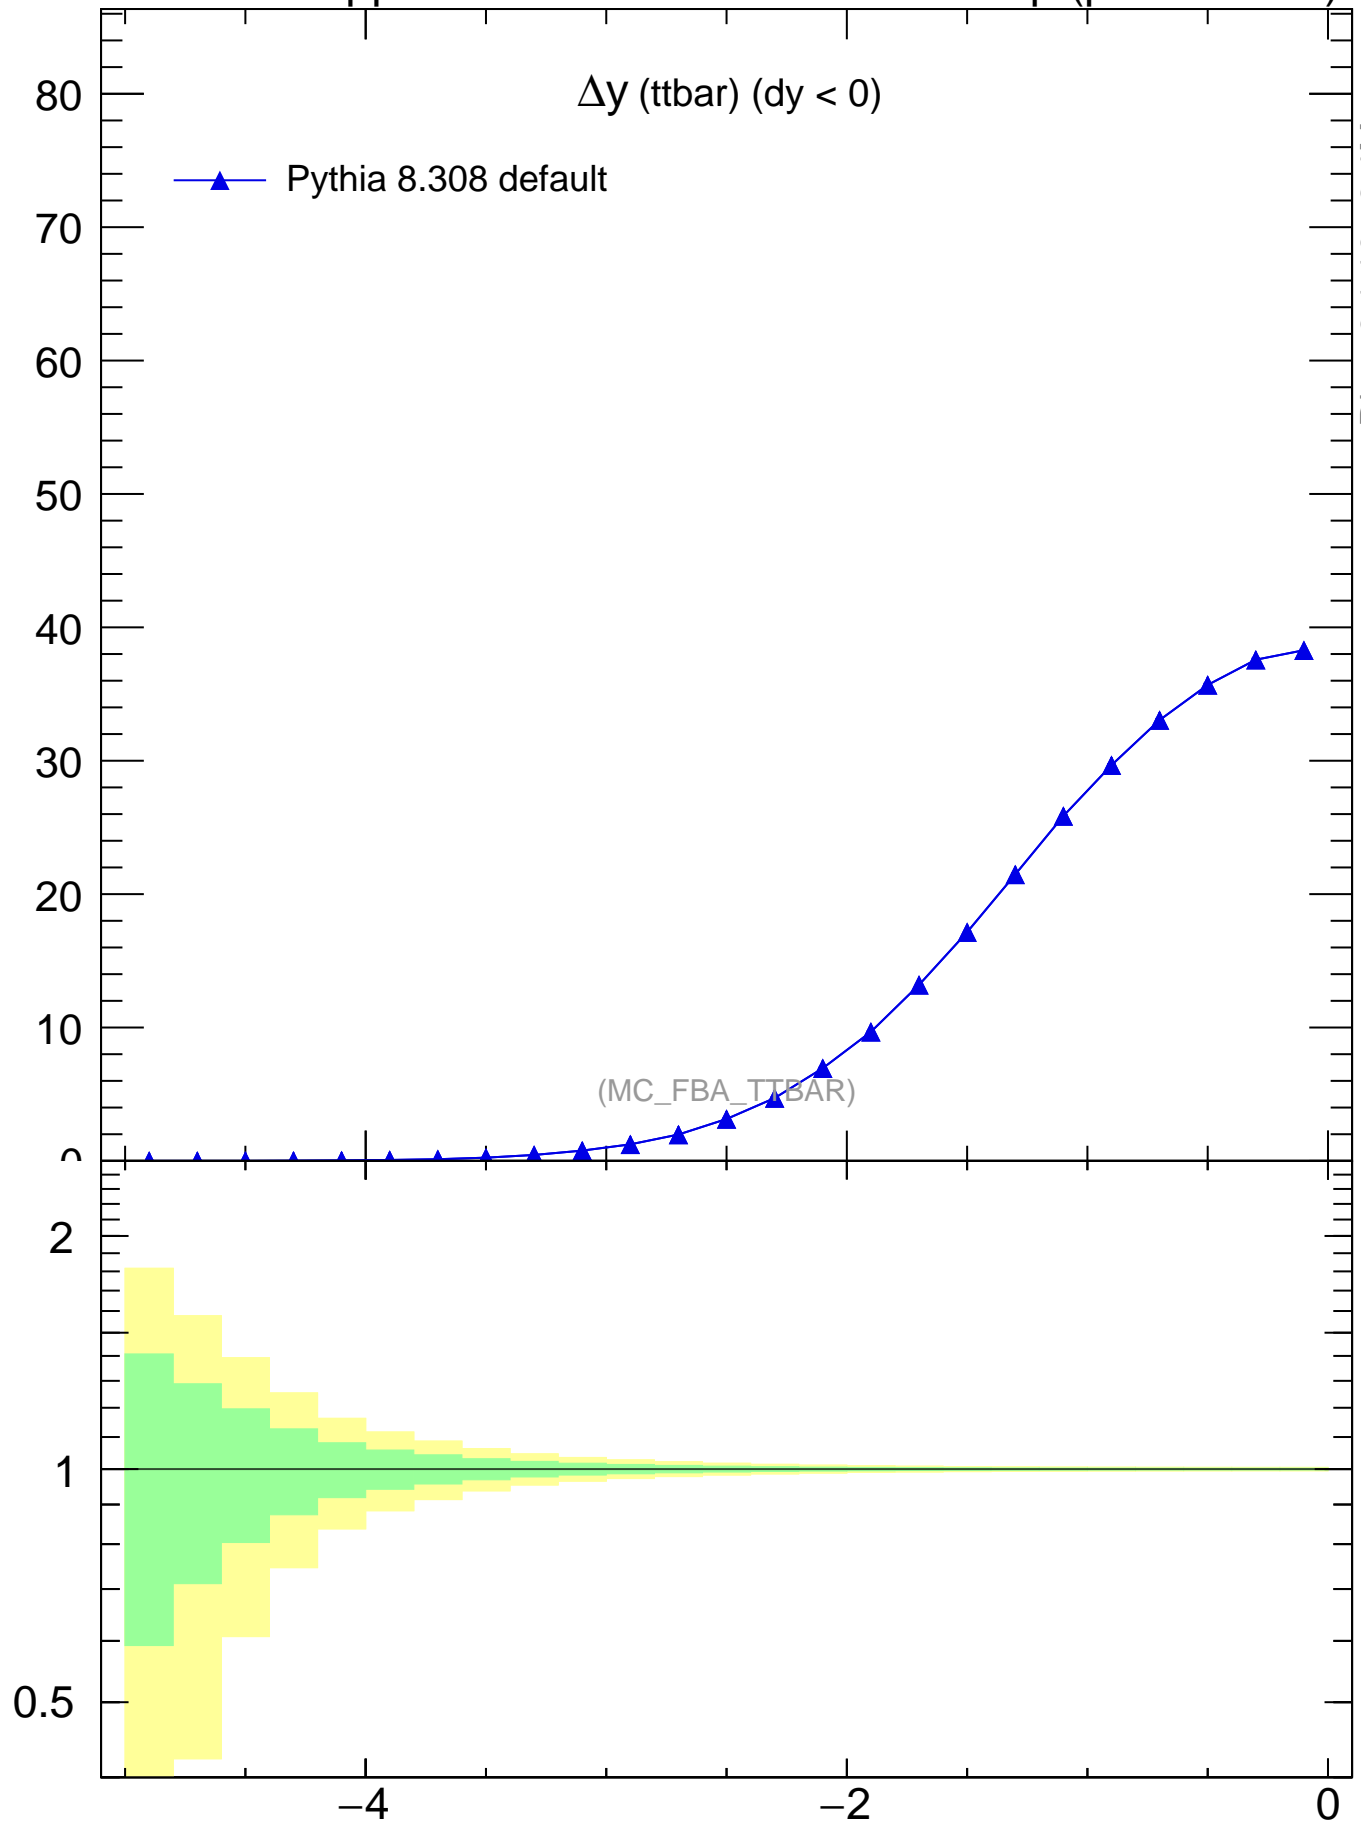

7000 GeV pp

Top (parton level)

Δy (ttbar) ($dy < 0$)

Pythia 8.308 default

Rivet 3.1.10, 3.4M events

mcplots.cern.ch [arXiv:1306.3436]

(MC_FBA_TTBAR)

Ratio to Pythia 8.308 default

80
70
60
50
40
30
20
10
0

3.4M events
2
1
0.5

-4

-2

0

0.5

1

2