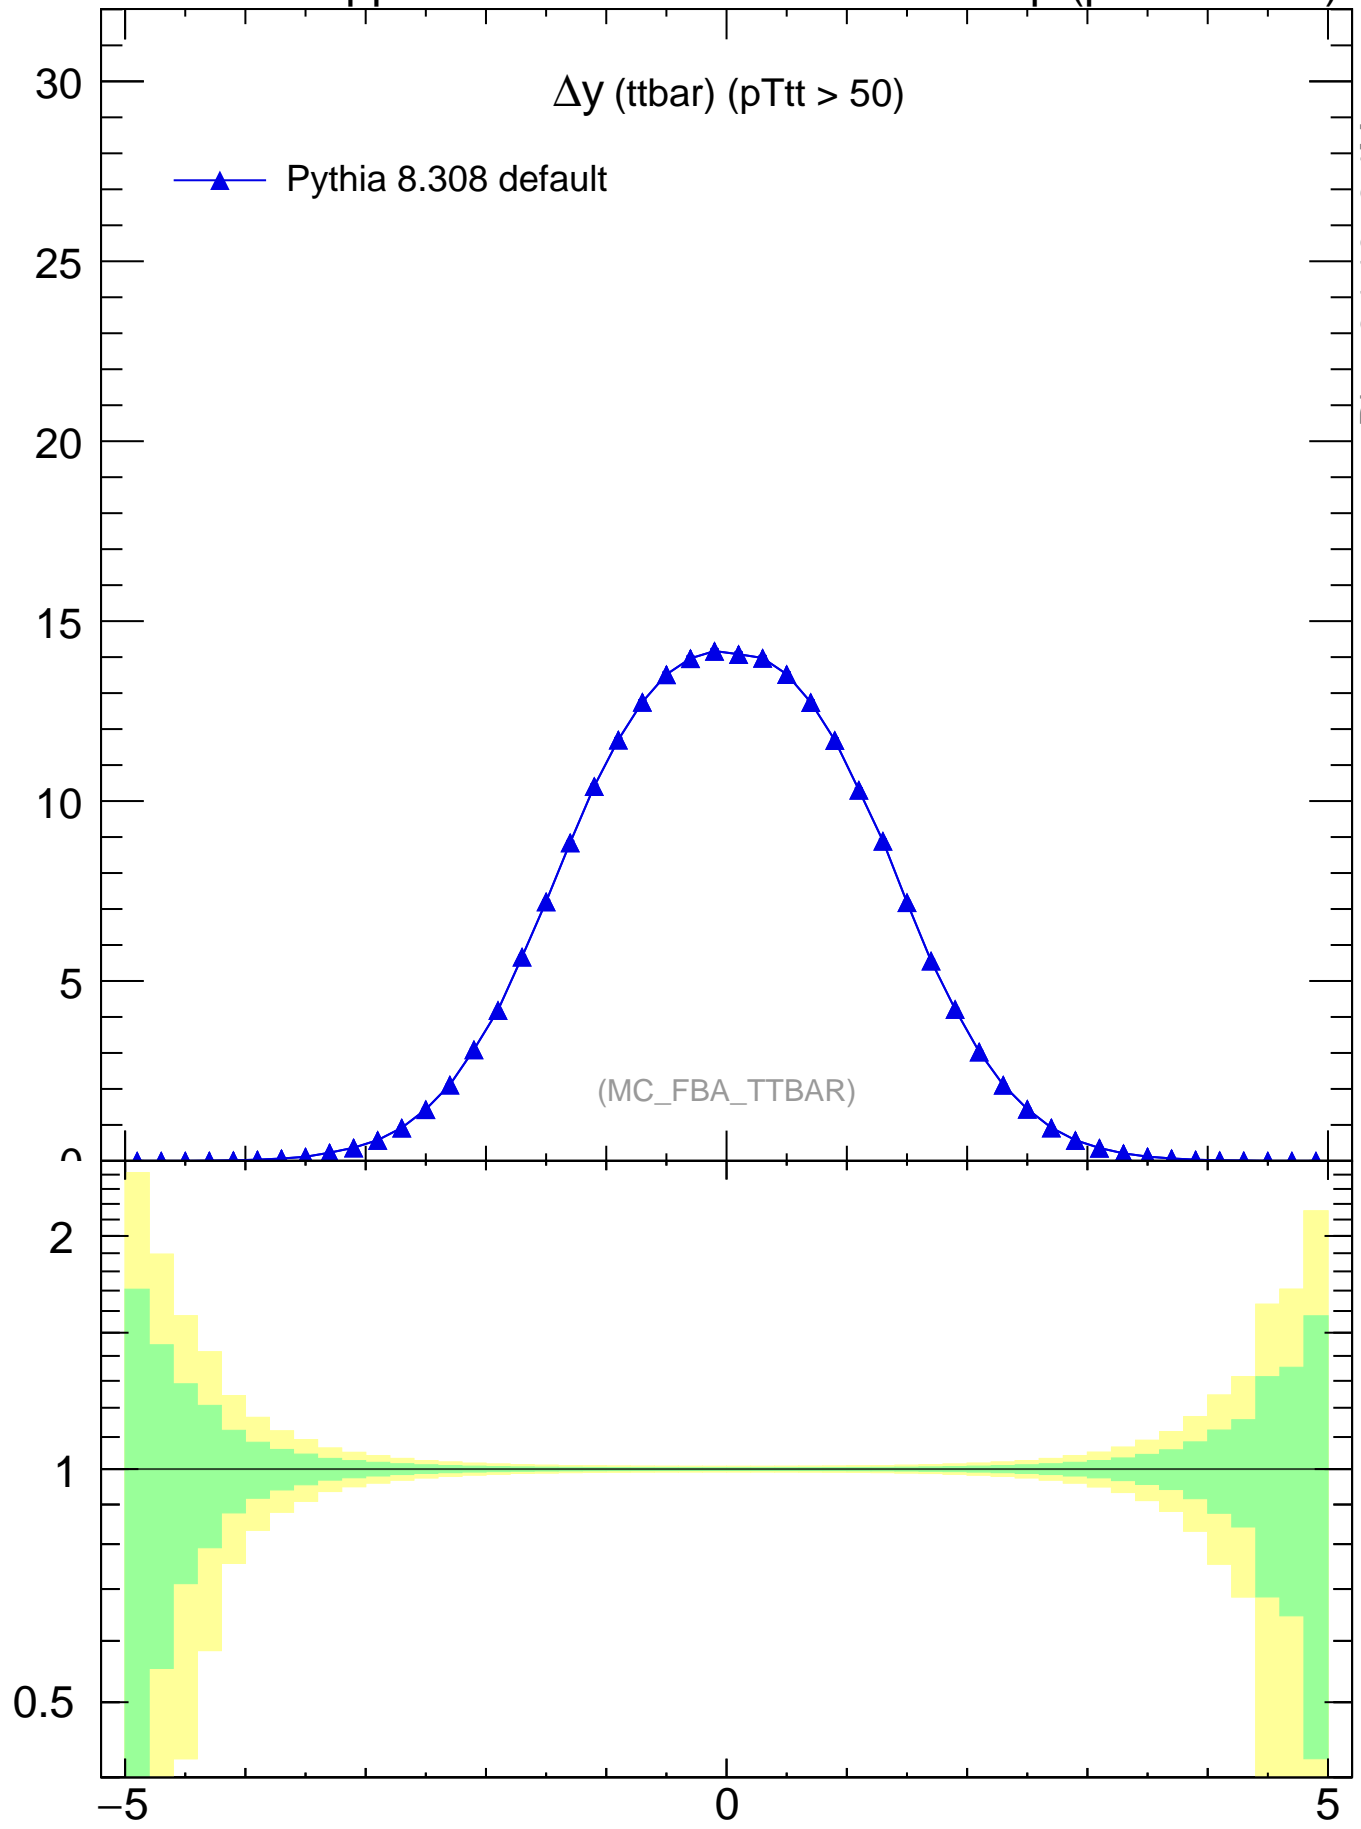

7000 GeV pp

Top (parton level)

Δy (ttbar) ($p_{Ttt} > 50$)

Pythia 8.308 default

Rivet 3.1.10, 3.4M events

mcplots.cern.ch [arXiv:1306.3436]

(MC_FBA_TTBAR)

Ratio to Pythia 8.308 default

0.5

1

2