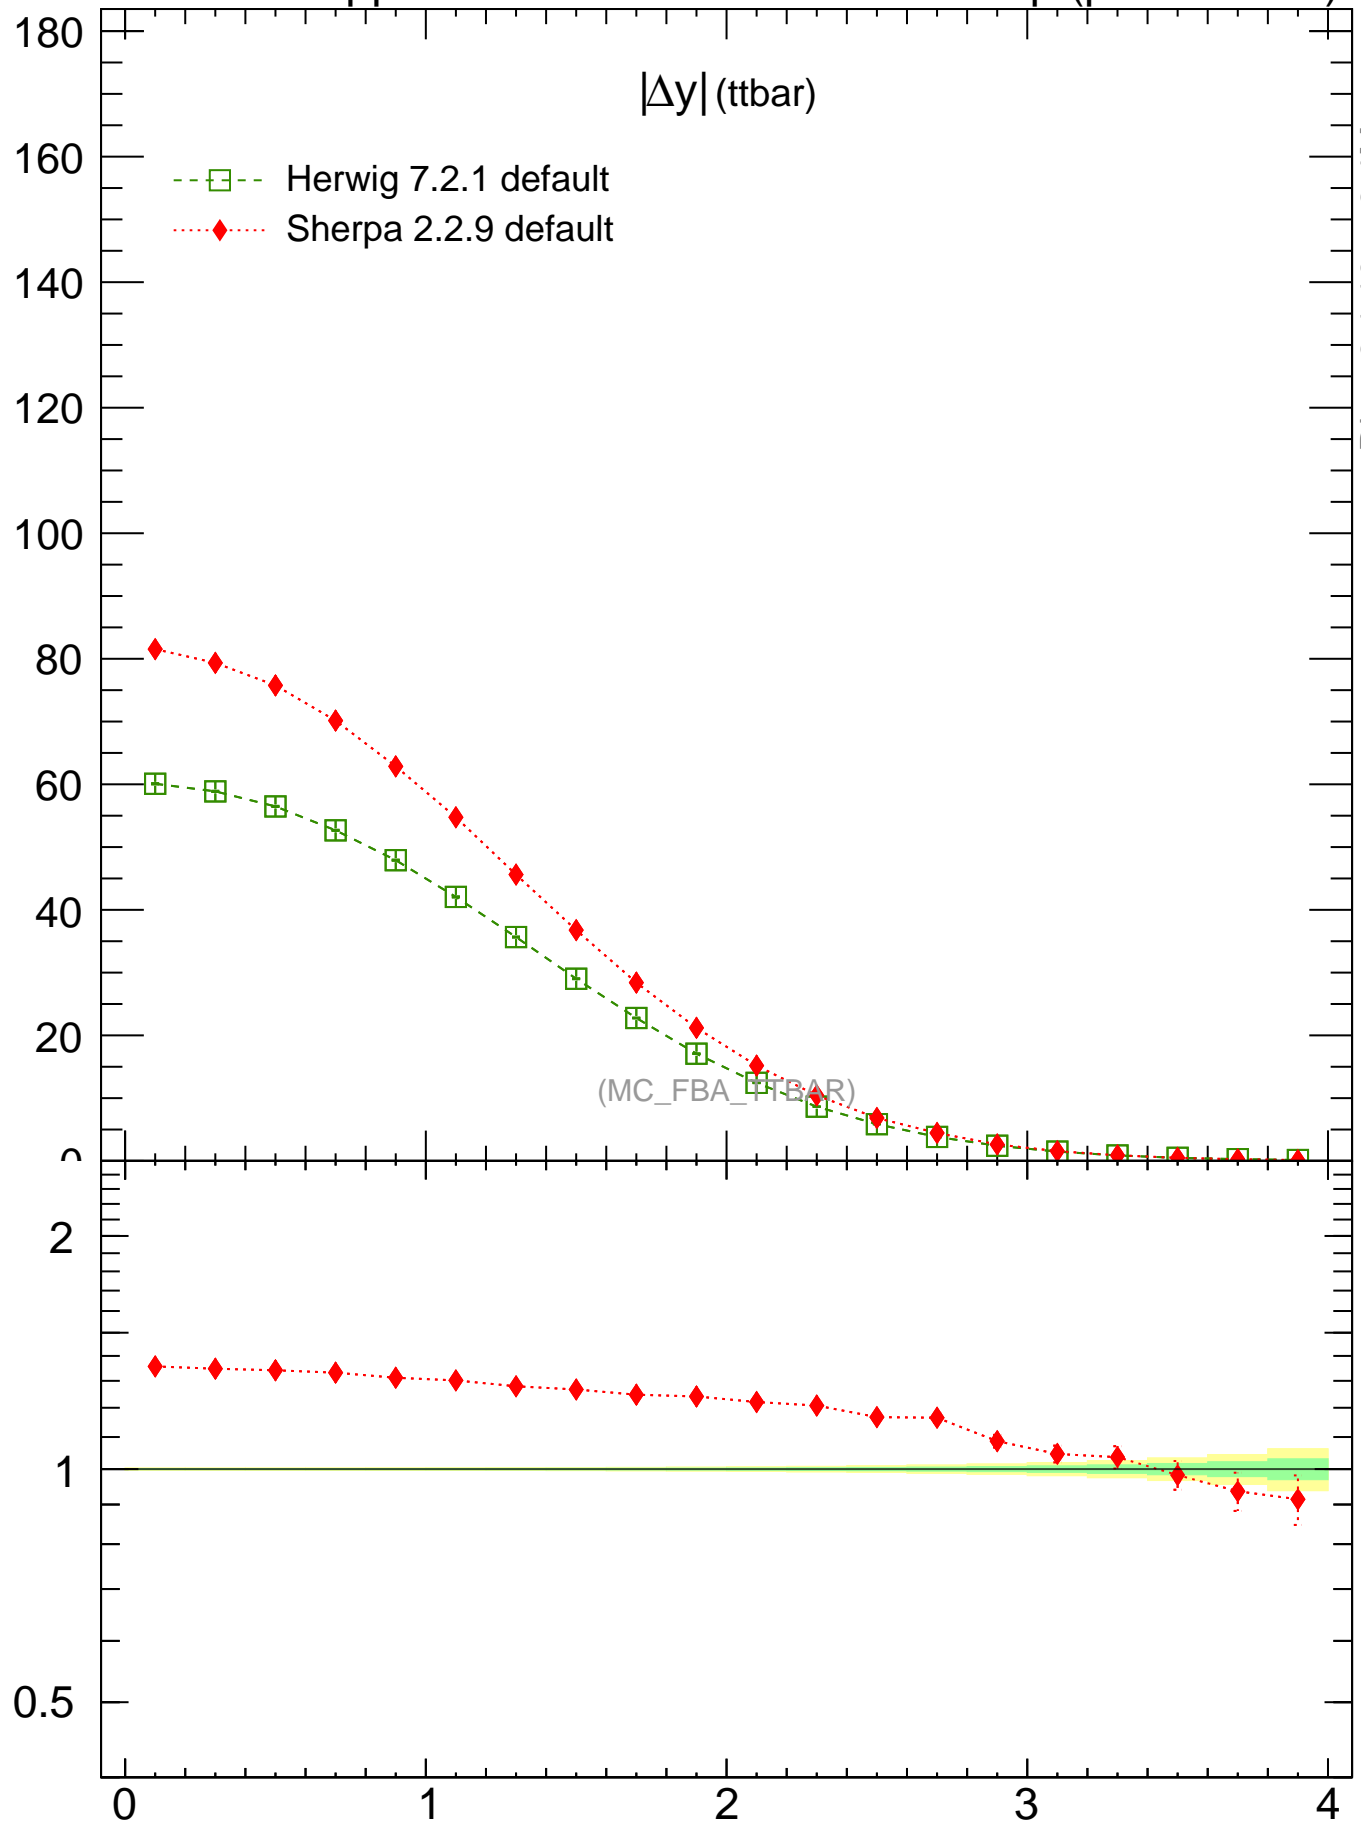

7000 GeV pp

Top (parton level)

$|\Delta y|$ (ttbar)

- Herwig 7.2.1 default
- Sherpa 2.2.9 default

Rivet 3.1.10, ≥ 3.4 M events

mcplots.cern.ch [arXiv:1306.3436]

(MC_FBA_TBAR)

Ratio to Herwig 7.2.1 default

2

1

0.5