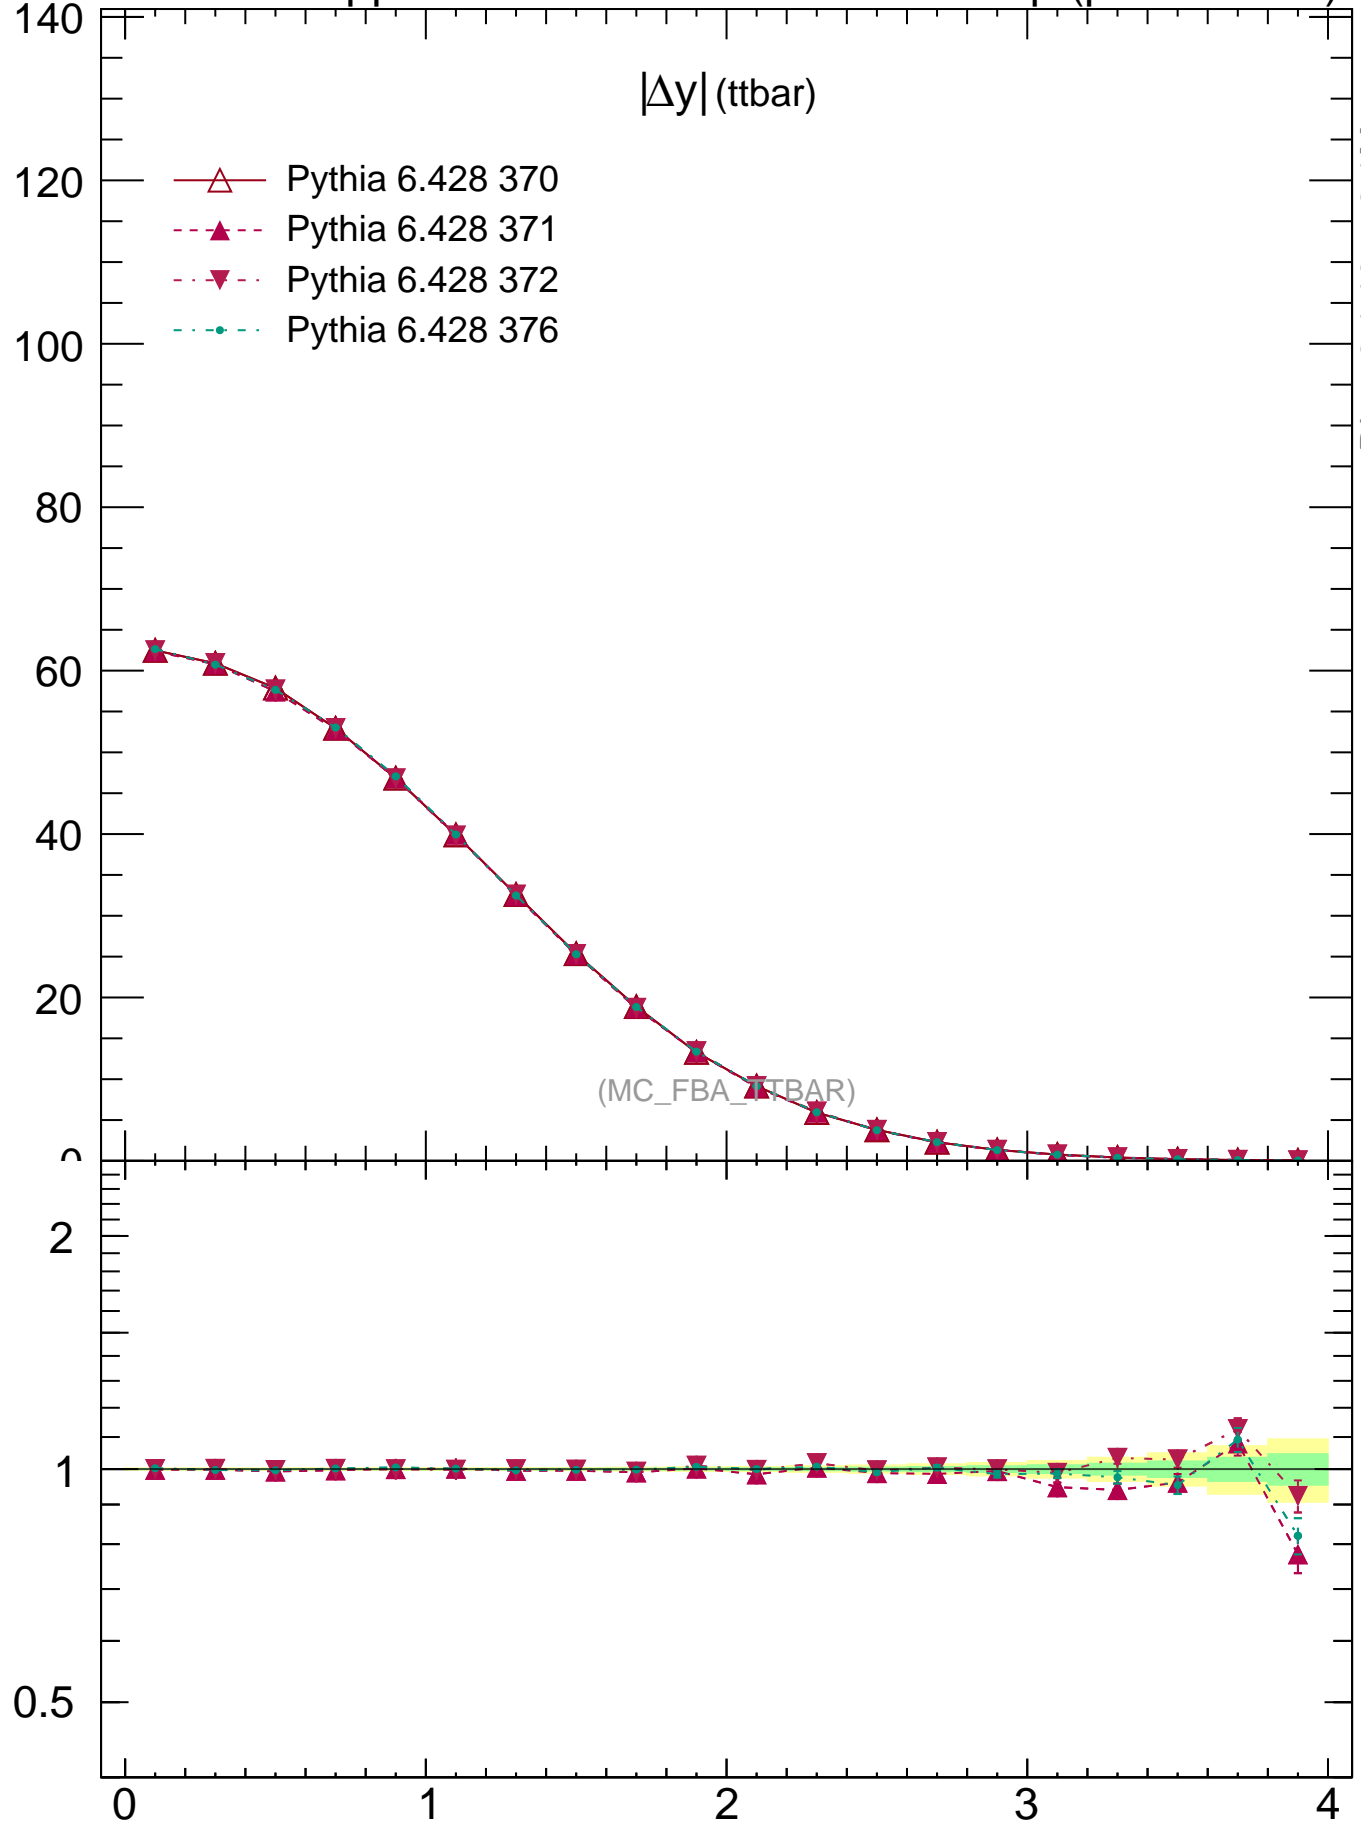

7000 GeV pp

Top (parton level)

$|\Delta y|$ (ttbar)

- Pythia 6.428 370
- Pythia 6.428 371
- Pythia 6.428 372
- Pythia 6.428 376

Rivet 3.1.10, $\geq 3.1M$ events

mcplots.cern.ch [arXiv:1306.3436]

(MC_FBA_TTBAR)

Ratio to Pythia 6.428 370

2

1

0.5

0

1

2

3