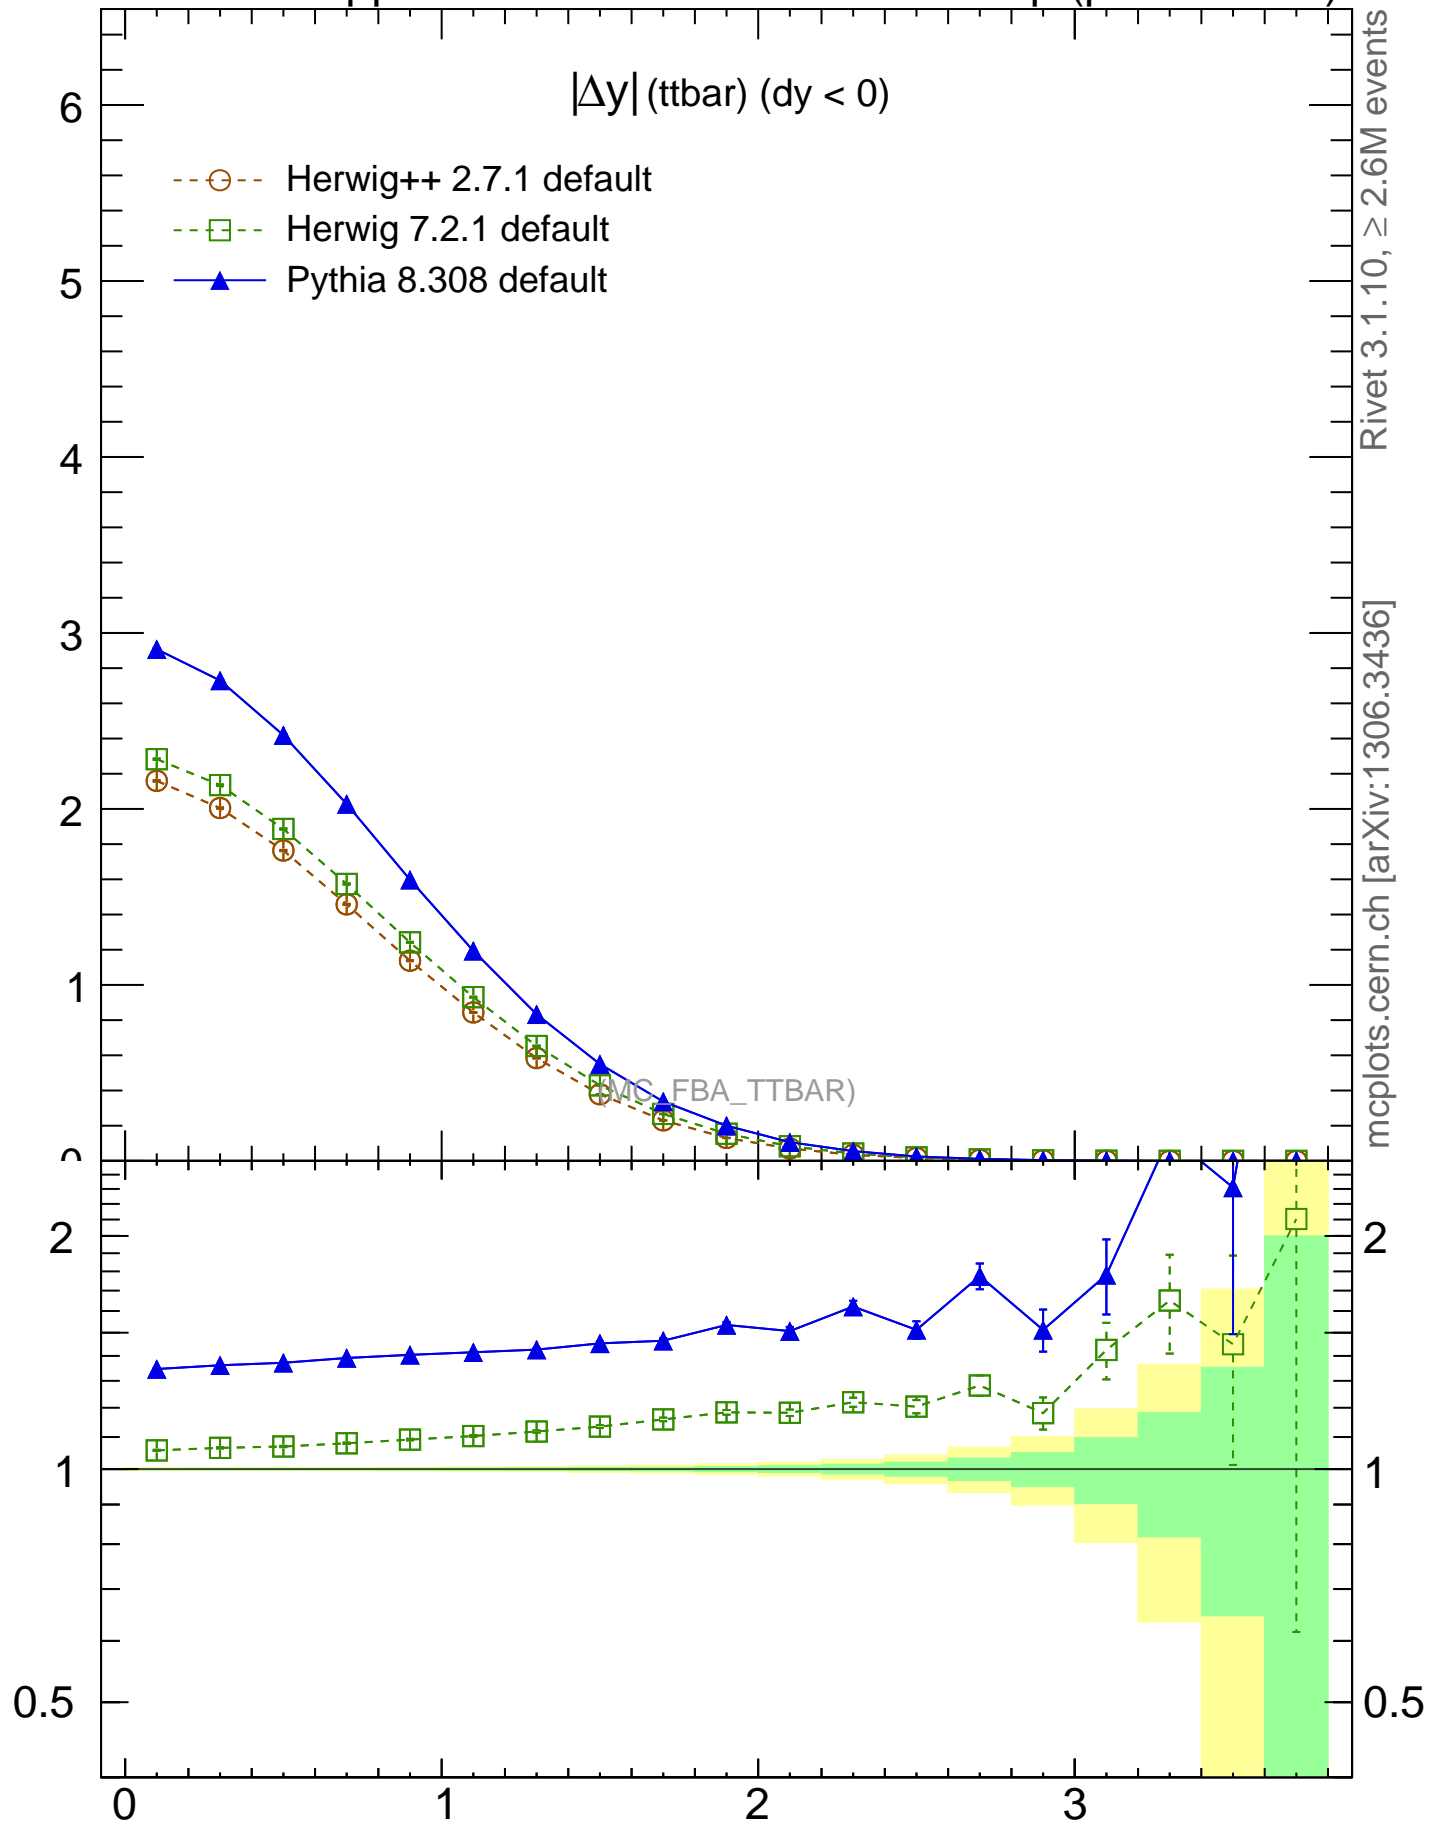

$|\Delta y|$ (ttbar) ($dy < 0$)

- Herwig++ 2.7.1 default
- Herwig 7.2.1 default
- ▲-- Pythia 8.308 default

Ratio to Herwig++ 2.7.1 default

mcplots.cern.ch [arXiv:1306.3436]
Rivet 3.1.10, ≥ 2.6M events